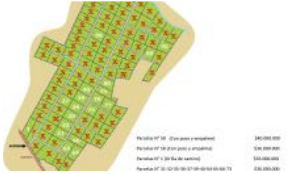

Vendo parcelas , camino a Boyen

UF 613,1 / $25.000.000

📍 Boyen

🏠 5000 m² terreno

Forma del terreno: **Plano**