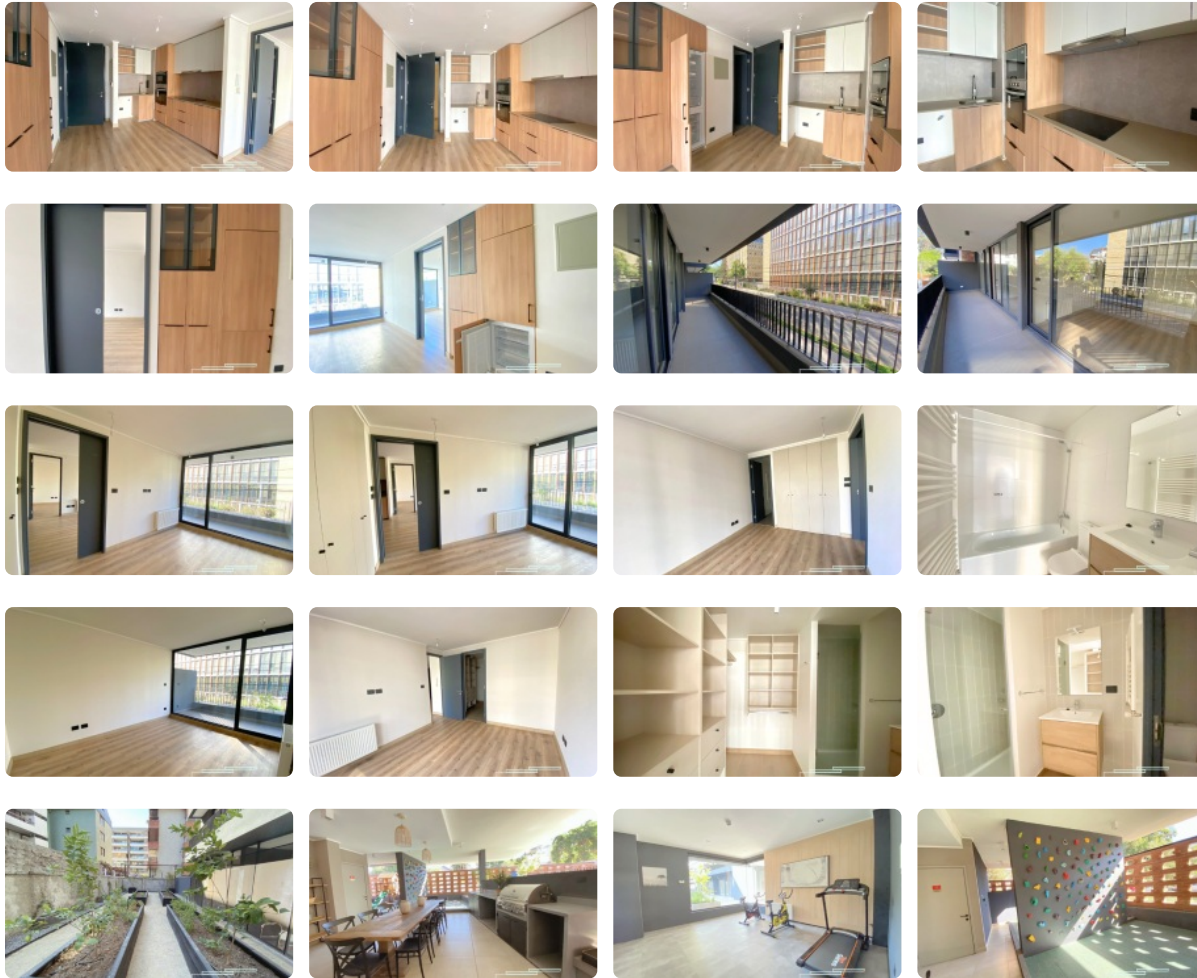

# VENTA DEPARTAMENTO 2 DORMITORIOS PROVIDENCIA

UF 7.981 / \$320.197.720

📍 Pocuro

🛏 2 dormitorios

🛏 1 dormitorios en suite

🚿 2 baños

🏠 66 m<sup>2</sup> construidos

🌿 15 m<sup>2</sup> terraza

# VENTA DEPARTAMENTO 2 DORMITORIOS PROVIDENCIA

Este edificio está a tan solo unos pasos de metro Inés de Suarez. Cercano de parques, supermercados, bancos, Universidad Finis terrae, cafeterías y más. El edificio es de solo 7 pisos, con un montón de áreas comunes para que tenga todo lo necesario. Desde piscina, sala de yoga, gimnasio, quincho amoblado, zona de juegos infantiles, espacio de co-working con privados, cabina telefónica y el novedoso huerto comunitario para que no se aleje mucho de la naturaleza.

En este edificio de vanguardia arquitectónica se encuentra el departamento de 82 m2 que cuenta con:

Cocina full equipada con cubierta de cuarzo, refrigerador integrado, encimera, campana, horno espacio para lavavajillas

Logia independiente con espacio para lavadora y secadora

Living-comedor

Gran terraza

Primer dormitorio cuenta con closet integrado y tiene puerta corredera, con salida a terraza.

Baño completo con tina

Dormitorio principal con salida a terraza