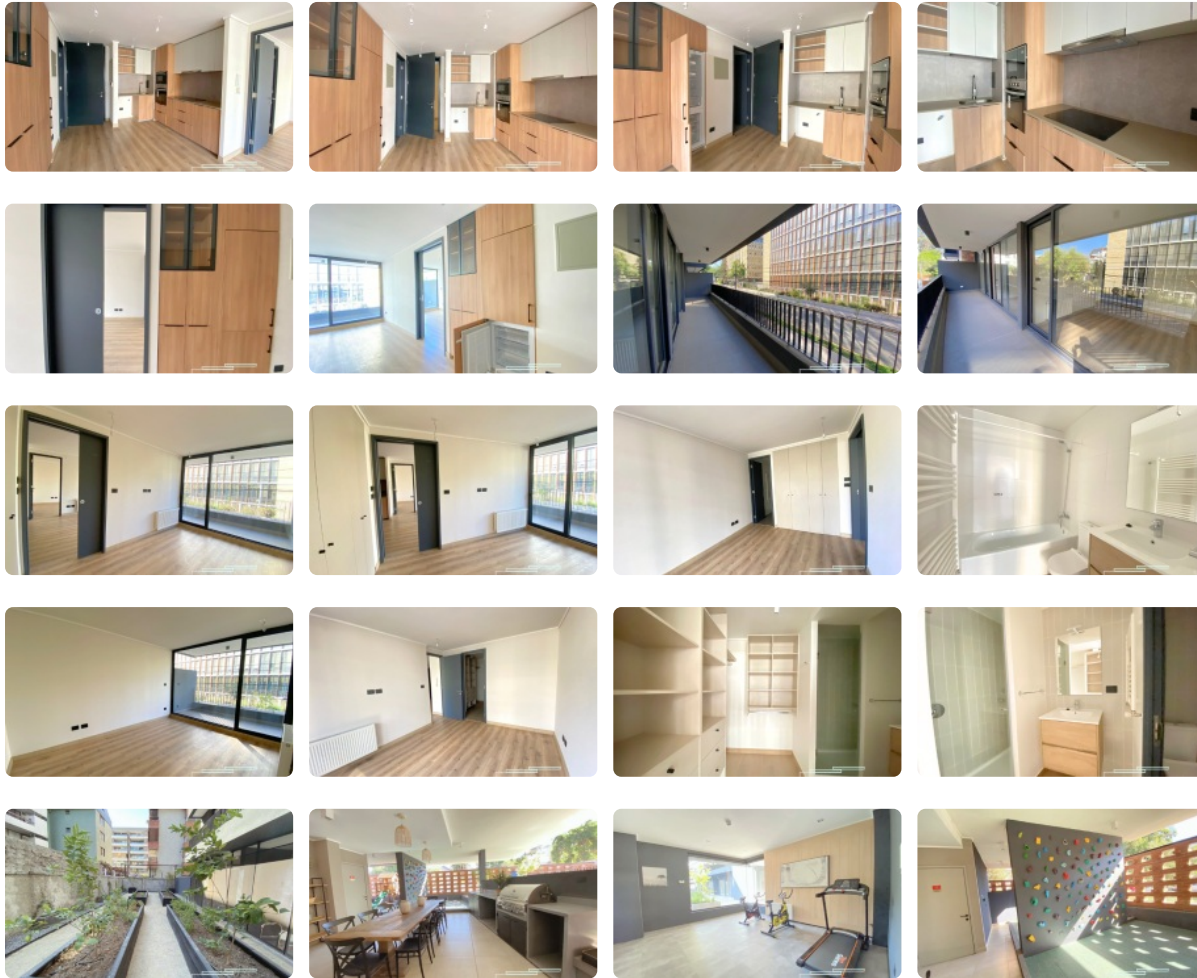

VENTA DEPARTAMENTO 2 DORMITORIOS PROVIDENCIA

UF 7.981 / \$325.457.199

📍 Pocuro

🛏 2 dormitorios

🛏 1 dormitorios en suite

🚿 2 baños

🏠 66 m² construidos

🌿 15 m² terraza

VENTA DEPARTAMENTO 2 DORMITORIOS PROVIDENCIA

Este edificio está a tan solo unos pasos de metro Inés de Suarez. Cercano de parques, supermercados, bancos, Universidad Finis terrae, cafeterías y más. El edificio es de solo 7 pisos, con un montón de áreas comunes para que tenga todo lo necesario. Desde piscina, sala de yoga, gimnasio, quincho amoblado, zona de juegos infantiles, espacio de co-working con privados, cabina telefónica y el novedoso huerto comunitario para que no se aleje mucho de la naturaleza.

En este edificio de vanguardia arquitectónica se encuentra el departamento de 82 m2 que cuenta con:

Cocina full equipada con cubierta de cuarzo, refrigerador integrado, encimera, campana, horno espacio para lavavajillas

Logia independiente con espacio para lavadora y secadora

Living-comedor

Gran terraza

Primer dormitorio cuenta con closet integrado y tiene puerta corredera, con salida a terraza.

Baño completo con tina

Dormitorio principal con salida a terraza