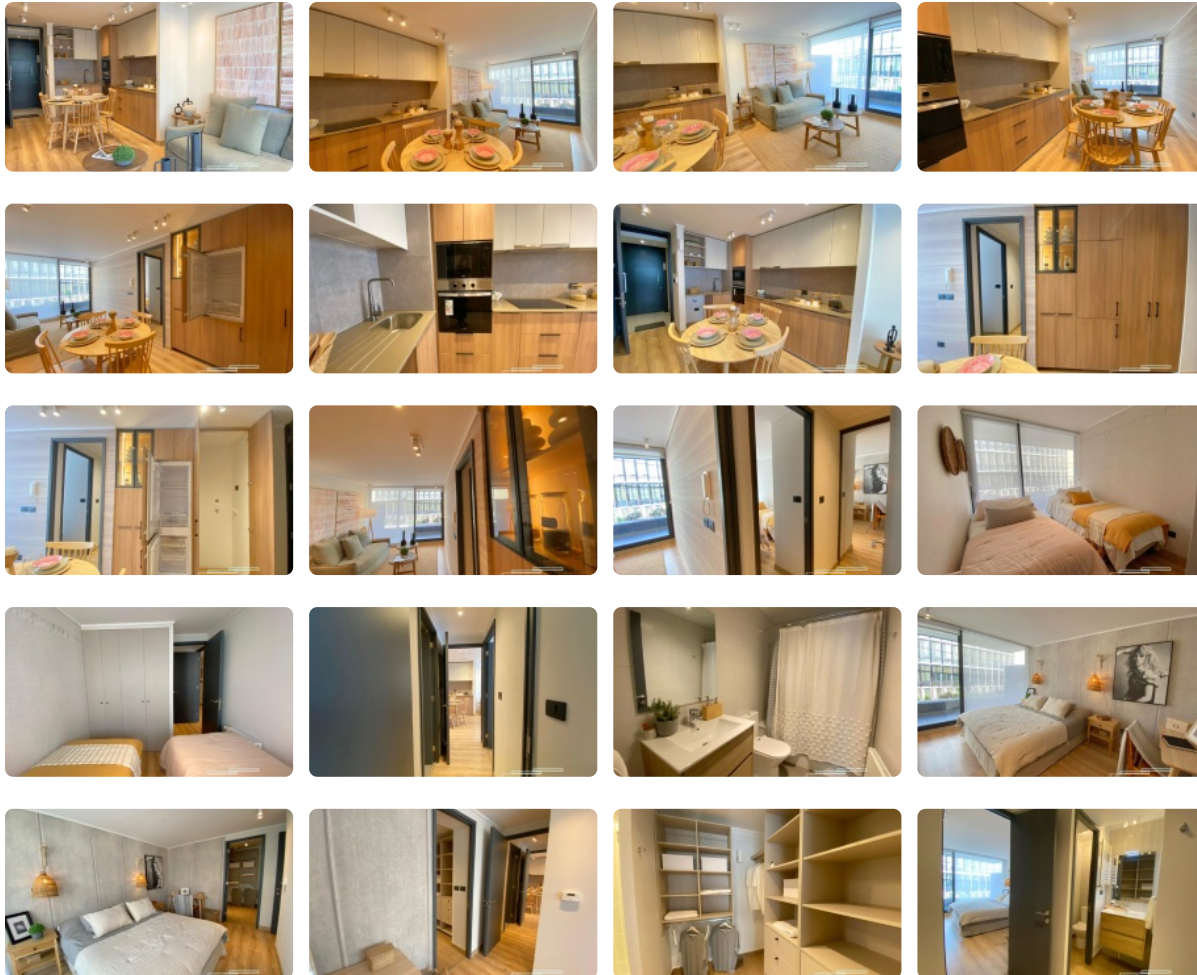

# VENTA DEPARTAMENTO 2 DORMITORIOS PROVIDENCIA

UF 8.580 / \$349.763.700

📍 Pocuro

🛏 2 dormitorios

🛏 1 dormitorios en suite

🚿 2 baños

🏠 62 m<sup>2</sup> construidos

🏠 14 m<sup>2</sup> terraza

# VENTA DEPARTAMENTO 2 DORMITORIOS PROVIDENCIA

Este edificio está a tan solo unos pasos de metro Inés de Suarez. Cercano de parques, supermercados, bancos, Universidad Finis terrae, cafeterías y más. El edificio es de solo 7 pisos, con un montón de áreas comunes para que tenga todo lo necesario. Desde piscina, sala de yoga, gimnasio, quincho amoblado, zona de juegos infantiles, espacio de co-working con privados, cabina telefónica y el novedoso huerto comunitario para que no se aleje mucho de la naturaleza.

En este edificio de vanguardia arquitectónica se encuentra el departamento de 75 m2 que cuenta con:

Cocina full equipada con cubierta de cuarzo, refrigerador integrado, encimera, campana, horno espacio para lavavajillas