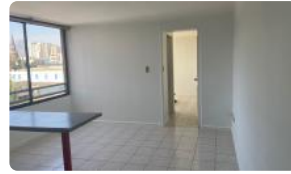

ARRIENDO DEPARTAMENTO A UNA CUADRA DEL METRO

UF 7,2 / \$295.000

📍 BARRIO BRASIL

🛏 1 dormitorios

🚿 1 baños

🏠 40 m² construidos

ARRIENDO DEPARTAMENTO A UNA CUADRA DEL METRO

Arriendo departamento a una cuadra de Metro Cumming

CARACTERÍSTICAS DEL DEPARTAMENTO:

Departamento de 40 mts² en BUEN ESTADO

- Piso cerámico en buen estado
- Living, comedor y cocina americana amoblada y closet
- Cocina encimera de dos platos
- Agua caliente con termo eléctrico propio
- 1 Dormitorio con amplio closet
- Baño completo con tina y ventana al exterior
- Sin balcón

DESCRIPCIÓN DEL EDIFICIO:

- Edificio de 9 pisos
- Gastos comunes: \$60.000
- Conserje las 24 hrs
- Sala multiuso
- Estacionamiento de visitas
- Departamento ubicado en el 7mo piso
- Lavandería en el piso 1