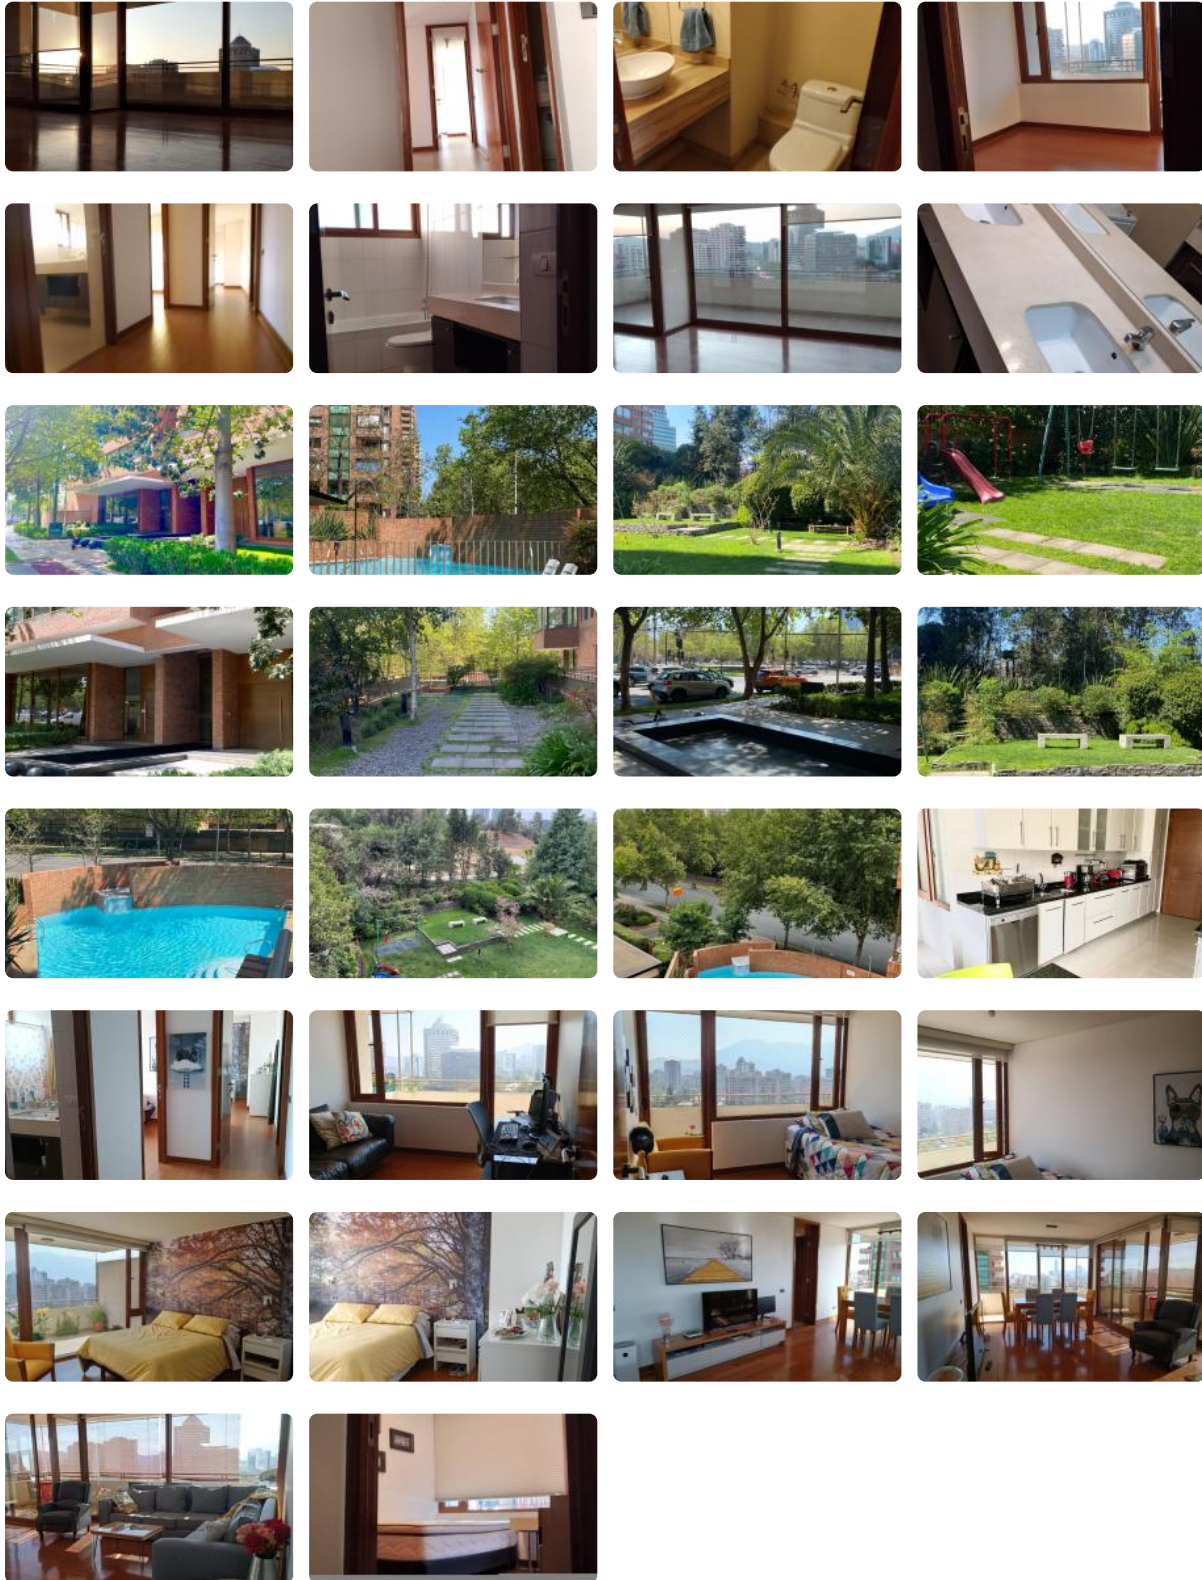

ELEGANTE Y HERMOSO DEPARTAMENTO VENTA LAS CONDES ASCENSOR DIRECTO PALIER PRIVADO

UF 15.800 / \$644.829.600

📍 Parque Arauco Metro Manquehue

🛏 4 dormitorios

🛏 1 dormitorios en suite

🚿 3 baños

🚗 2 estacionamientos

🏠 200 m² construidos

🌿 20 m² terraza

ELEGANTE Y HERMOSO DEPARTAMENTO VENTA LAS CONDES ASCENSOR DIRECTO PALIER PRIVADO

ELEGANTE Y HERMOSO DEPARTAMENTO VENTA LAS CONDES ASCENSOR DIRECTO PALIER PRIVADO

Elegante y Moderno departamento sector Parque Arauco.. Uno de los mejores de la zona con ascensor directo al departamento y Palier Privado