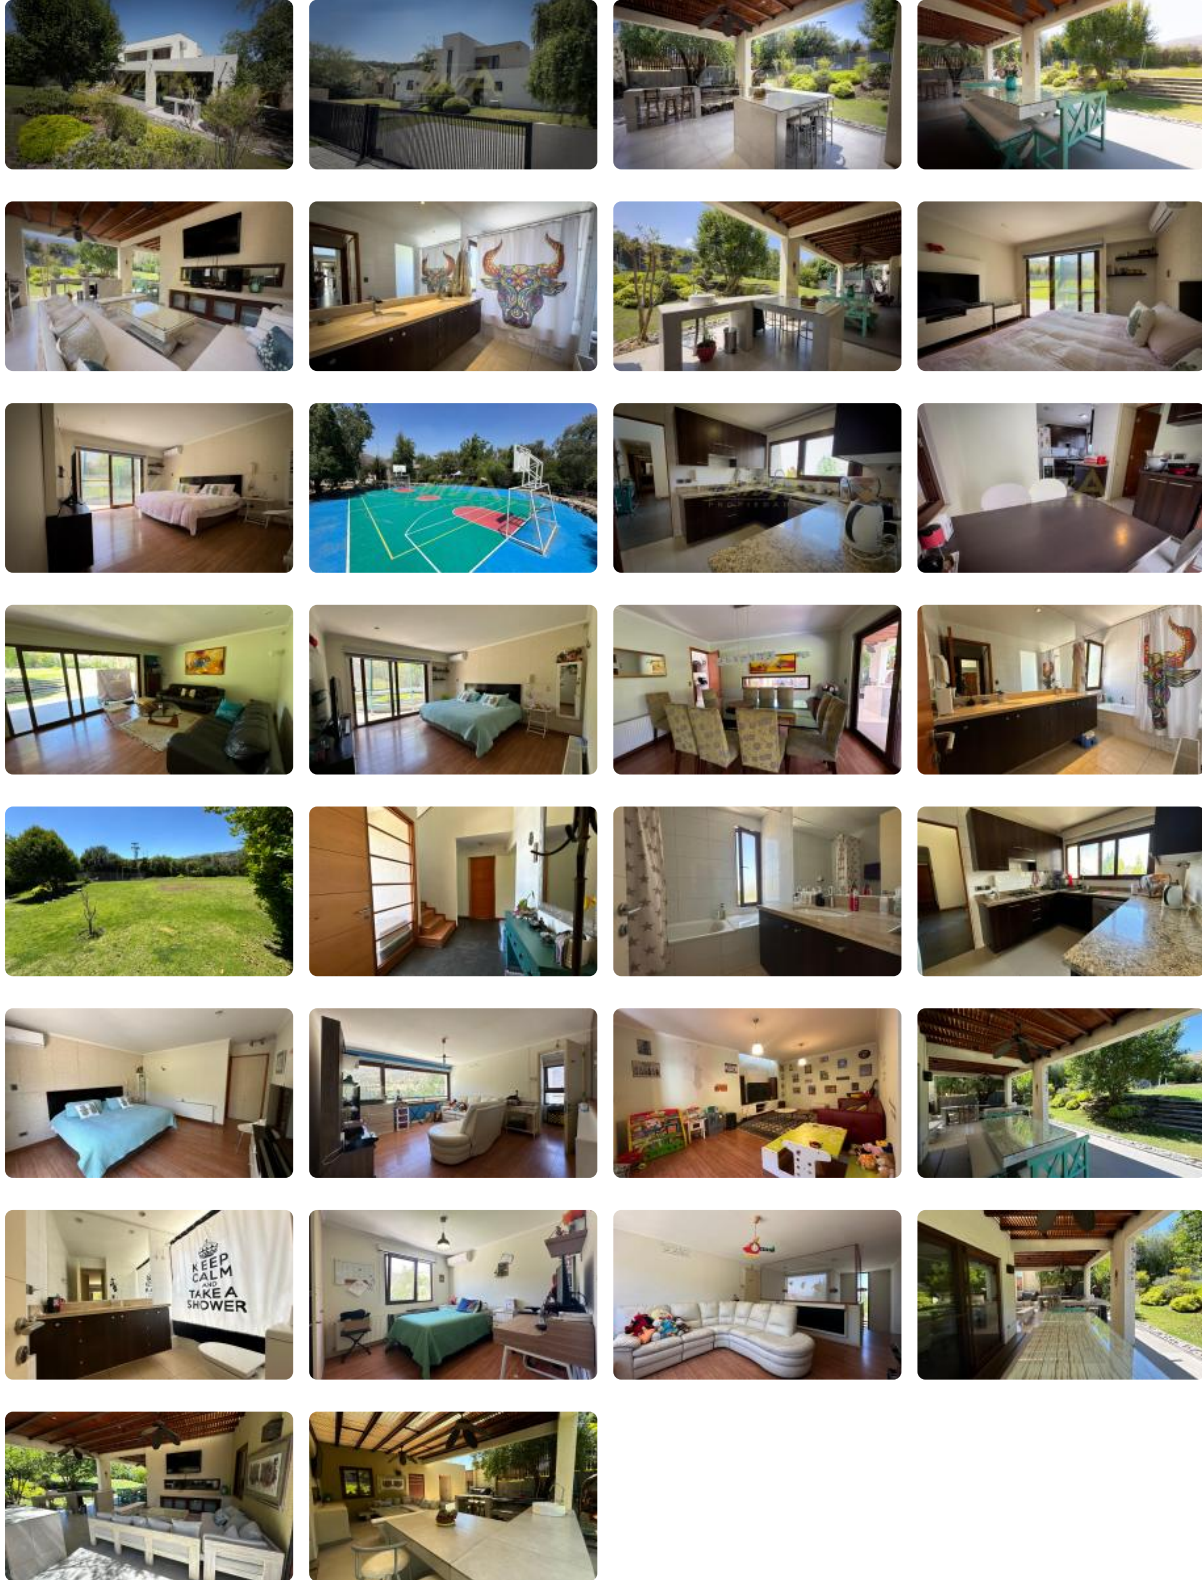

Casa Piedra Roja Condominio Los Bosques

UF 17.000 / \$681.139.000

📍 Piedra Roja

🛏️ 4 dormitorios

🛏️ 2 dormitorios en suite

🚿 4 baños

🚗 5 estacionamientos

🏠 256 m² construidos

🌳 1248 m² terreno

Casa Piedra Roja Condominio Los Bosques

Casa Piedra Roja Condominio Los Bosques

Condominio Los Bosques en Piedra Roja

Primer Piso:

Hall de acceso con doble altura

living-comedor con salida a terraza techada

Subterráneo adaptado para sala multiuso con luz natural

Segundo piso:

2 dormitorios (1 en suite)

sala estar

*opción de ampliar a una tercera habitación

Quincho

Piscina

Bodega