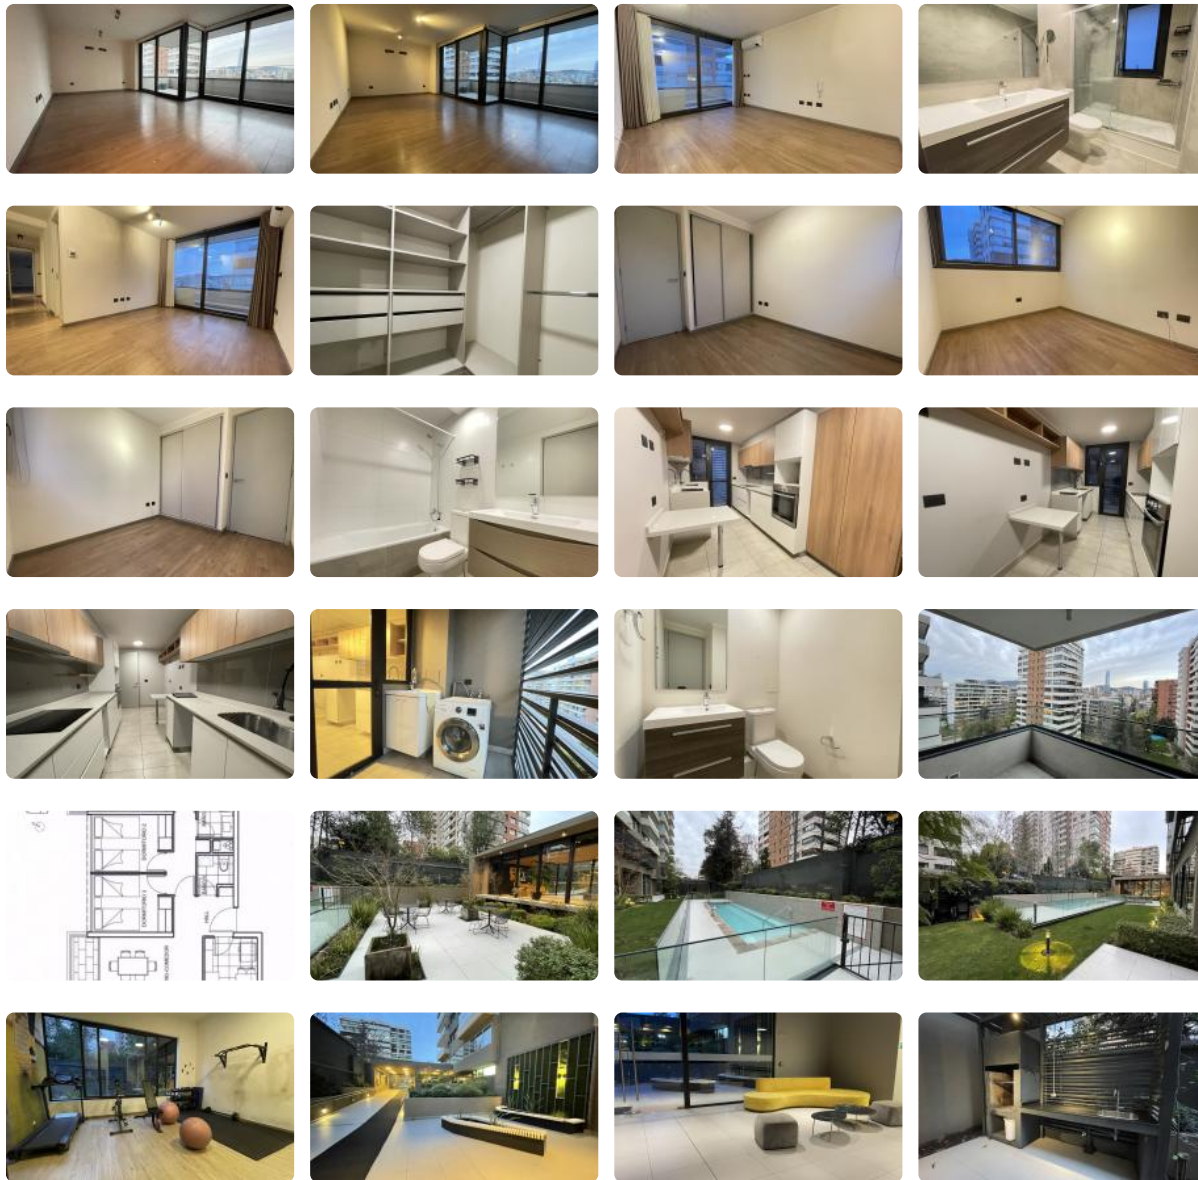

# Se vende excelente , moderno y como nuevo departamento sector Plaza Las Lilas Providencia.

UF 10.550 / \$422.559.150

📍 Plaza Las Lilas

🛏 3 dormitorios

🛏 1 dormitorios en suite

🚿 3 baños

🚗 2 estacionamientos

# Se vende excelente , moderno y como nuevo departamento sector Plaza Las Lilas Providencia.

Precioso, luminoso y moderno departamento en arriendo en privilegiado sector Plaza Las Lilas

Consta de 3 dormitorios y 3 baños,

Hall de entrada y living comedor en L, amplio y luminoso con salida a la terraza principal y vista despejada.

La cocina está completamente equipada con campana, cocina de vitrocerámica, horno empotrado y comedor de diario, además cuenta con espacio para lavavajillas y mucho espacio de almacenamiento.

Amplia logia con lavadero e instalación para lavadora y secadora.

El edificio cuenta con conserjería y seguridad 24/7, acceso con huella, cerco eléctrico perimetral.

Gimnasio muy equipado, quincho con terraza techada, gran salón multiuso con sala de lounge y cocina, hermosas áreas verdes.