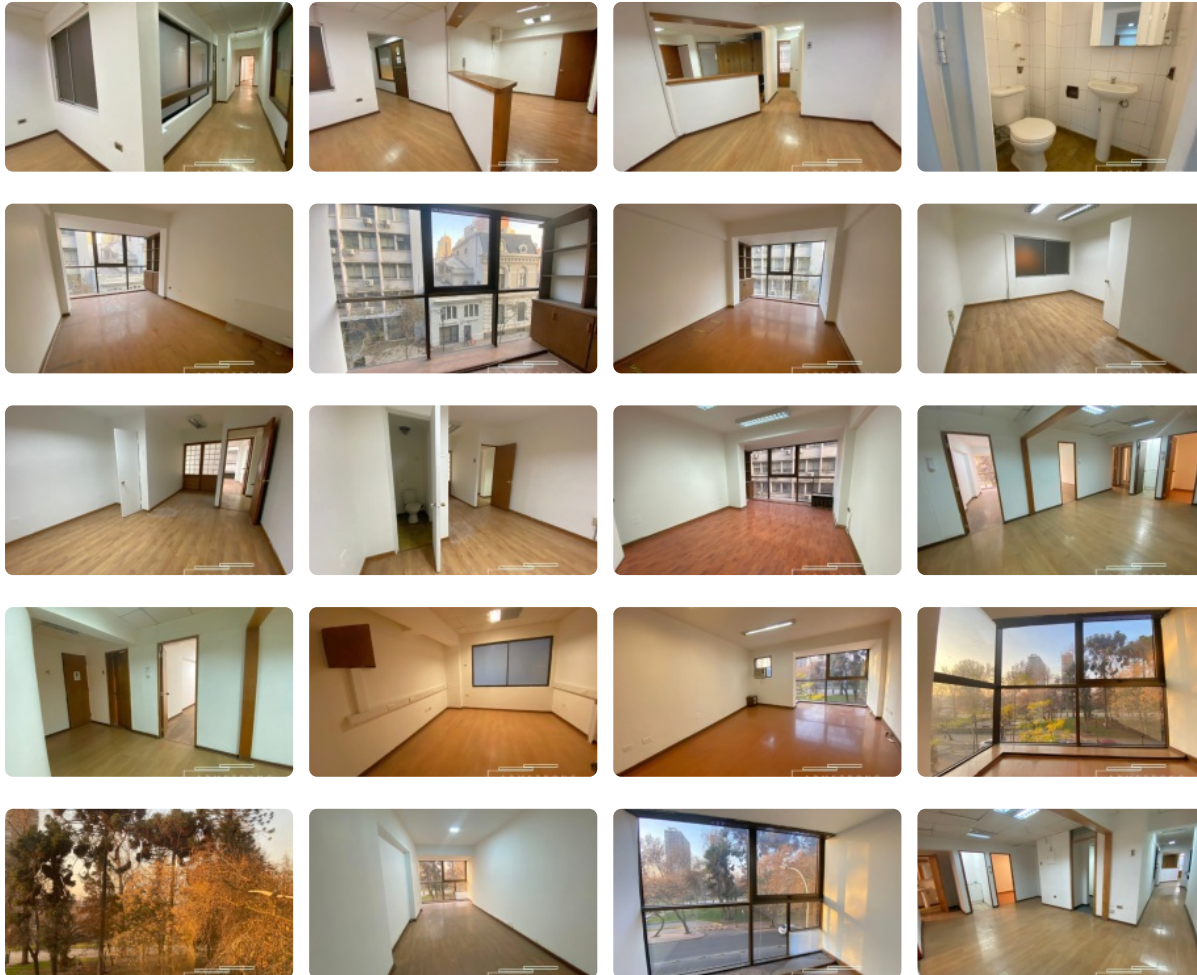

ARRIENDO OFICINA FRENTE A PARQUE FORESTAL, METRO BELLAS ARTES

UF 46 / \$1.808.444

📍 Parque Forestal

🚿 7 baños

🚗 0 estacionamientos

🏠 256 m² construidos

🌳 0 m² terreno

ARRIENDO OFICINA FRENTE A PARQUE FORESTAL, METRO BELLAS ARTES

ARRIENDO OFICINA FRENTE A PARQUE FORESTAL, METRO BELLAS ARTES

Gran oficina disponible para arriendo con vista a Parque Forestal

Oficina situada en el pulmón de Santiago, con excelente conectividad a autopista, a dos cuadras de metro Bellas Artes, a comercios, museos, bancos, tribunales y muchos más.

Podrás disfrutar de vista despejada al Parque Forestal y de la tranquilidad de calle Esmeralda, ya que esta oficina ocupa medio piso del edificio.

Oficina cuenta con 256 metros cuadrados de:

- 10 privados. Estos 10 privados se dividen en 4 que dan hacia calle Esmeralda y 6 hacia el Parque Forestal.
- 7 baños. Estos 7 baños se dividen en 4 baños en ala hacia calle Esmeralda (2 de estos están en sala de espera) y 3 baños hacia el ala de Parque Forestal.
- Gran Recepción con sala de espera.
- Área de distribución, puede funcionar como segunda sala de espera.
- Kitchenette

Más características

ARRIENDO OFICINA FRENTE A PARQUE FORESTAL, METRO BELLAS ARTES

Orientación: **Norte**

Año construcción: **1980**

Barrio:

Metro (1 min)

Colegios (1 min)

Supermercado (3 min)