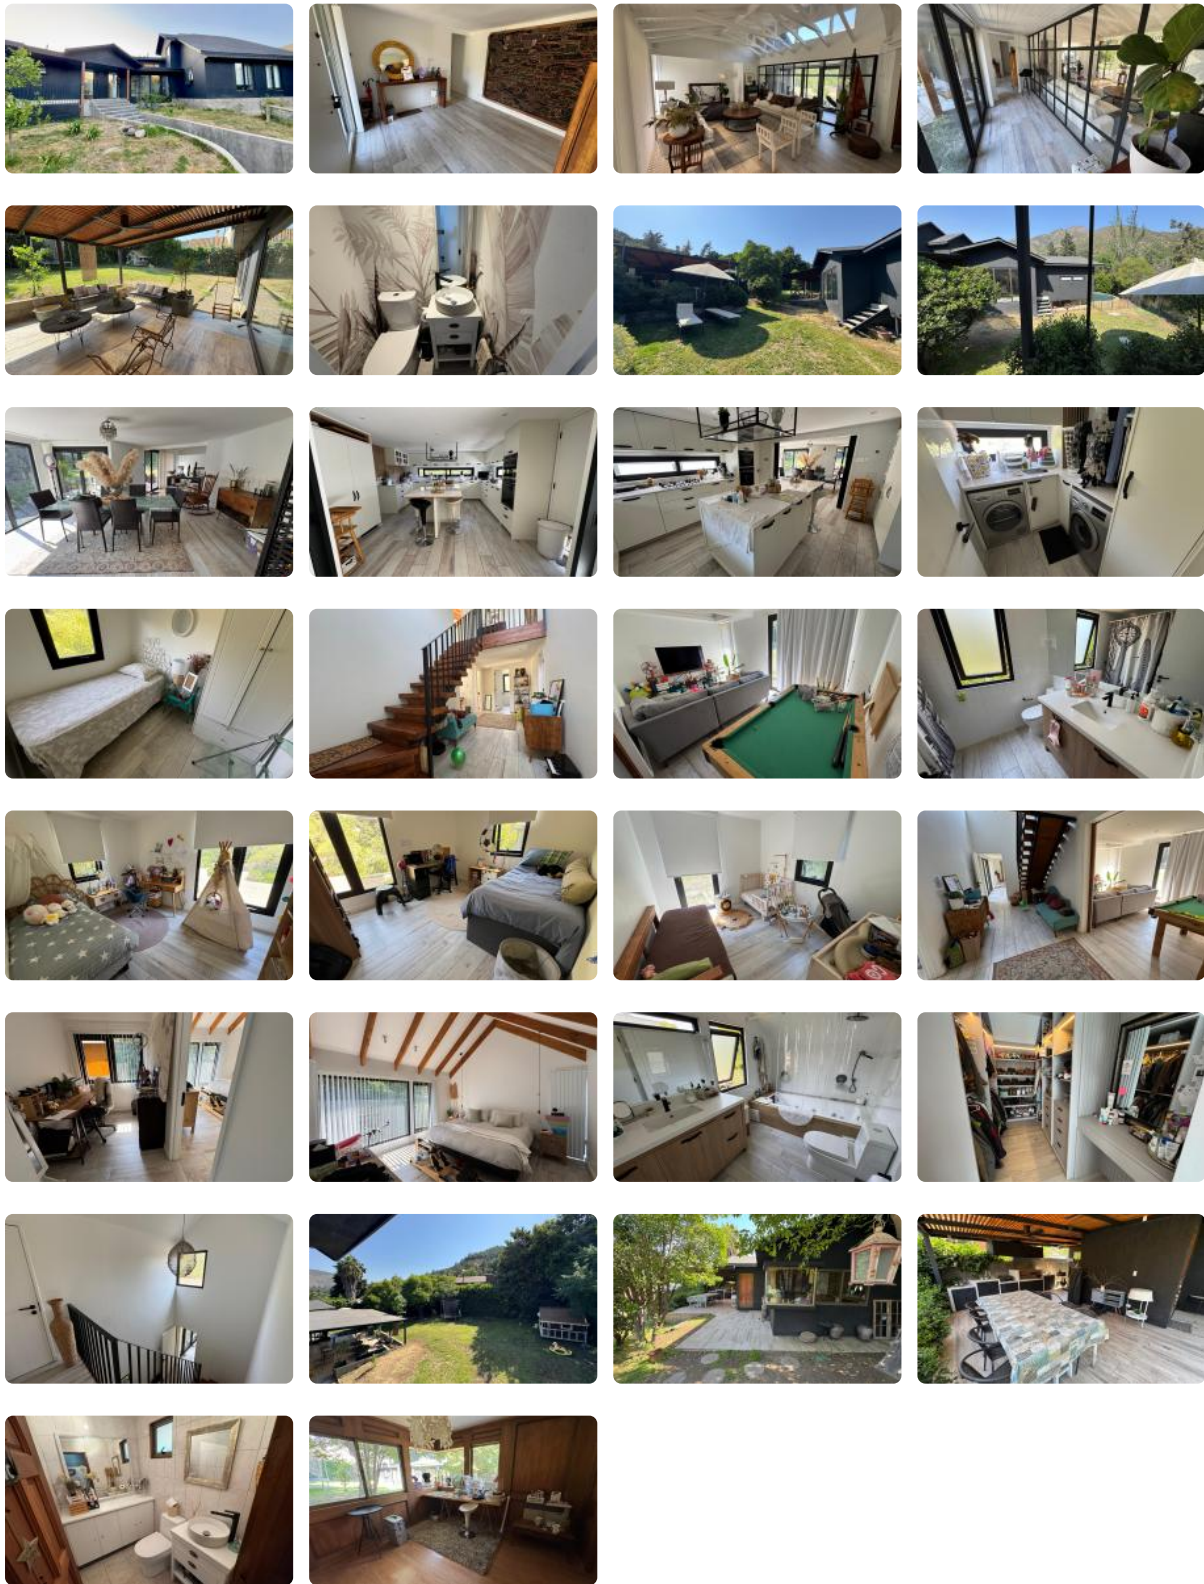

Cómoda casa recién remodelada en El Arrayán amplios dormitorios en Arriendo

UF 85 / \$3.405.695

📍 El Arrayán

🛏 6 dormitorios

🛏 1 dormitorios en suite

🚿 4 baños

🚗 3 estacionamientos

🏠 350 m² construidos

🌳 1020 m² terreno

Cómoda casa recién remodelada en El Arrayán amplios dormitorios en Arriendo

Cómoda casa recién remodelada en El Arrayán amplios dormitorios en Arriendo

Casa familiar remodelada en entorno natural privilegiado

Ubicada en uno de los sectores más exclusivos y apacibles de El Arrayán, esta casa destaca por su diseño moderno, amplios espacios y una conexión inigualable con la naturaleza. Ideal para quienes valoran el buen vivir, la privacidad y la comodidad sin renunciar a un entorno seguro y cercano a Santiago.

Programa interior:

- **Primer piso:**
 - Estacionamientos privados
 - Hall de entrada
 - Living y comedor independientes
 - Baño de visitas
 - Cocina full equipada
 - Logia y dormitorio de servicio
 - Sector dormitorios: 3 dormitorios, 1 baño completo y sala de estar
- **Segundo piso:**
 - Dormitorio principal en suite
 - Walk-in closet
 - Baño privado
 - Escritorio y bodega