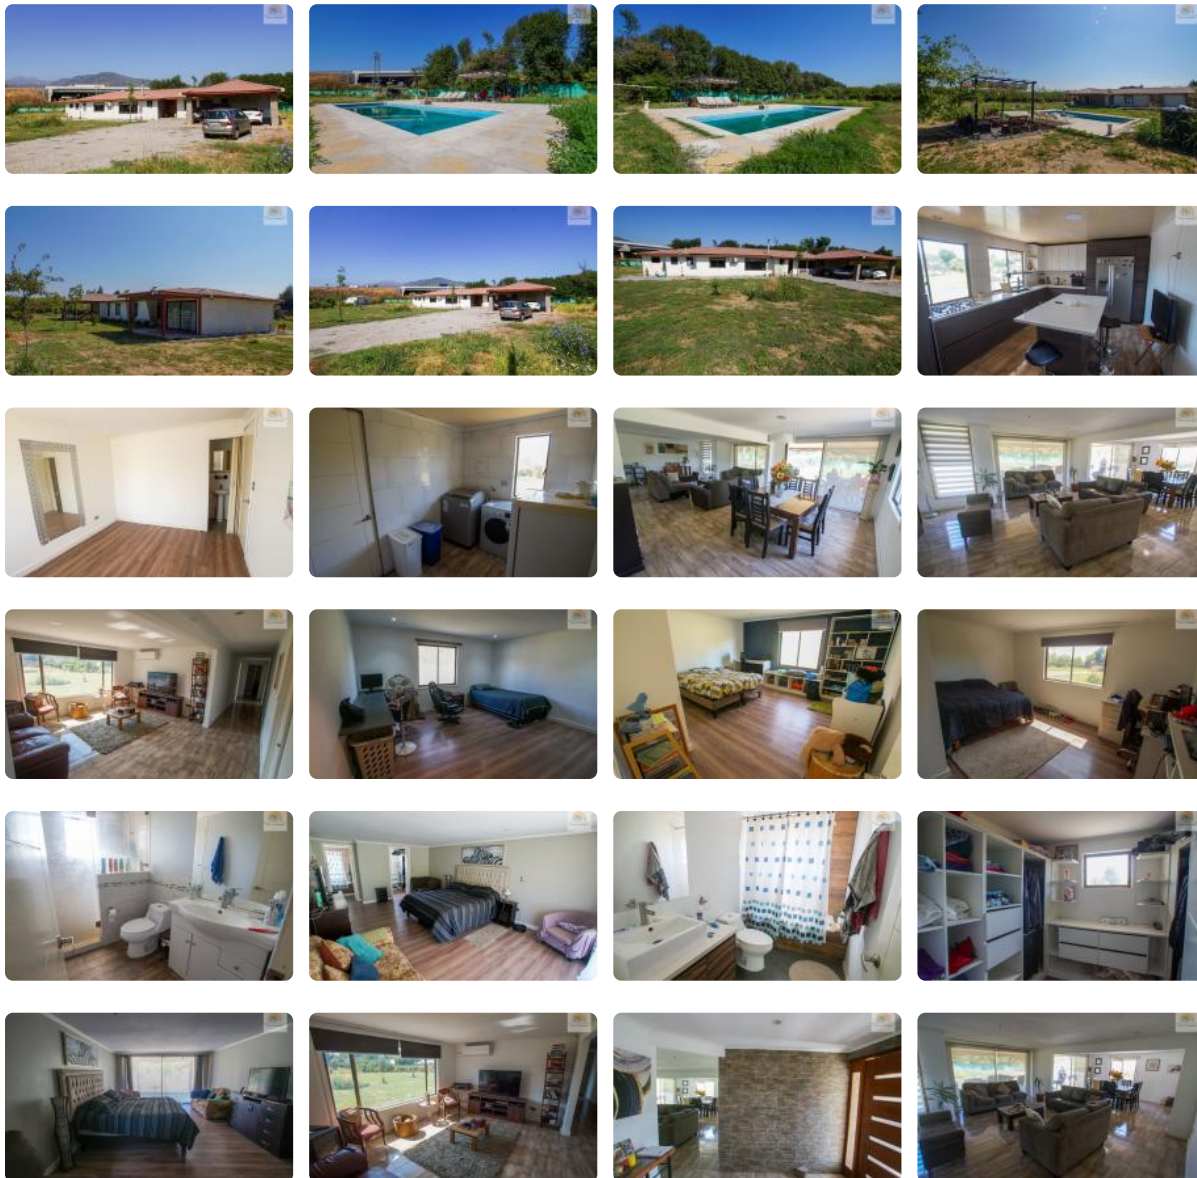

Se vende estupenda parcela con casa en Paine

UF 6.376,3 / \$260.000.000

📍 Paine

🛏 6 dormitorios

🛏 1 dormitorios en suite

🚿 4 baños

🚗 15 estacionamientos

🏠 350 m² construidos

🌳 6380 m² terreno

Forma del terreno: **Plano**

GlobalBrokers

Se vende estupenda parcela con casa en Paine

Pizarro propiedades vende estupenda parcela de 6380 mts2 con casa amplia de 350 mts2, en pasaje Uno Norte, con acceso controlado, totalmente seguro en la comuna de Paine, Región Metropolitana.

La casa tiene 6 habitaciones, todas grandes, con closet y con muebles hechos a medida, incluyendo pieza de servicio. Pieza principal en suite y walking closet. Cuatro baños en total. Living y comedor, sala de estar, sala de lavado, cocina equipada y amoblada. 2 terrazas con cobertizo, más estacionamiento techado para vehículos. 2 bodegas. Aire acondicionado y estufa a leña. Accesos controlados.

La parcela cuenta con luz eléctrica, empalme individual; rol propio Agua de pozo, con bomba independiente y estanque, más agua potable con medidor. Piscina. Sector para asados, arboles frutales y ornamentales en crecimiento. Terreno con mucho potencial.