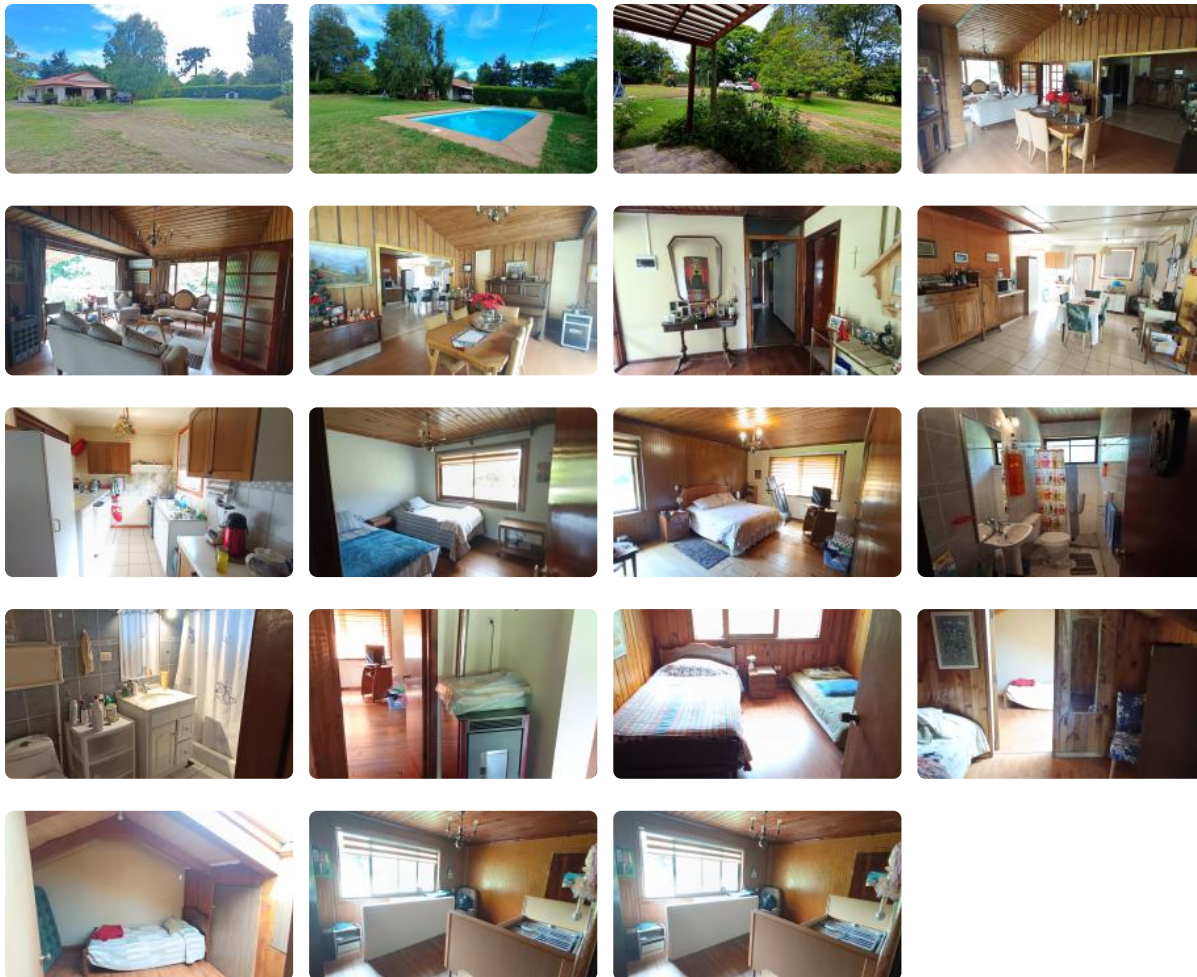

Arriendo Casa en Parcela Santa Clara

UF 29,8 / \$1.200.000

📍 Norte

- 🛏 4 dormitorios
- 🛏 1 dormitorios en suite
- 🚿 2 baños
- 🚗 4 estacionamientos
- 🏠 120 m² construidos
- 🌳 2000 m² terreno

Arriendo hermosa casa en Parcela, camino a Santa Clara km 1,5

Entorno tranquilo, terreno de 2.000 M2 con árboles, piscina, áreas verdes, portón eléctrico, aire acondicionado, estufa a pellet.

Contactar al WhatsApp +56932315209

Gastos comunes aproximados: \$0

Arriendo Casa en Parcela Santa Clara

Más características

Orientación: **Norte**

Pisos: **2**

Año construcción: **2002**

Barrio:

Colegios (5 min)

Supermercado (5 min)

Clínicas (15 min)