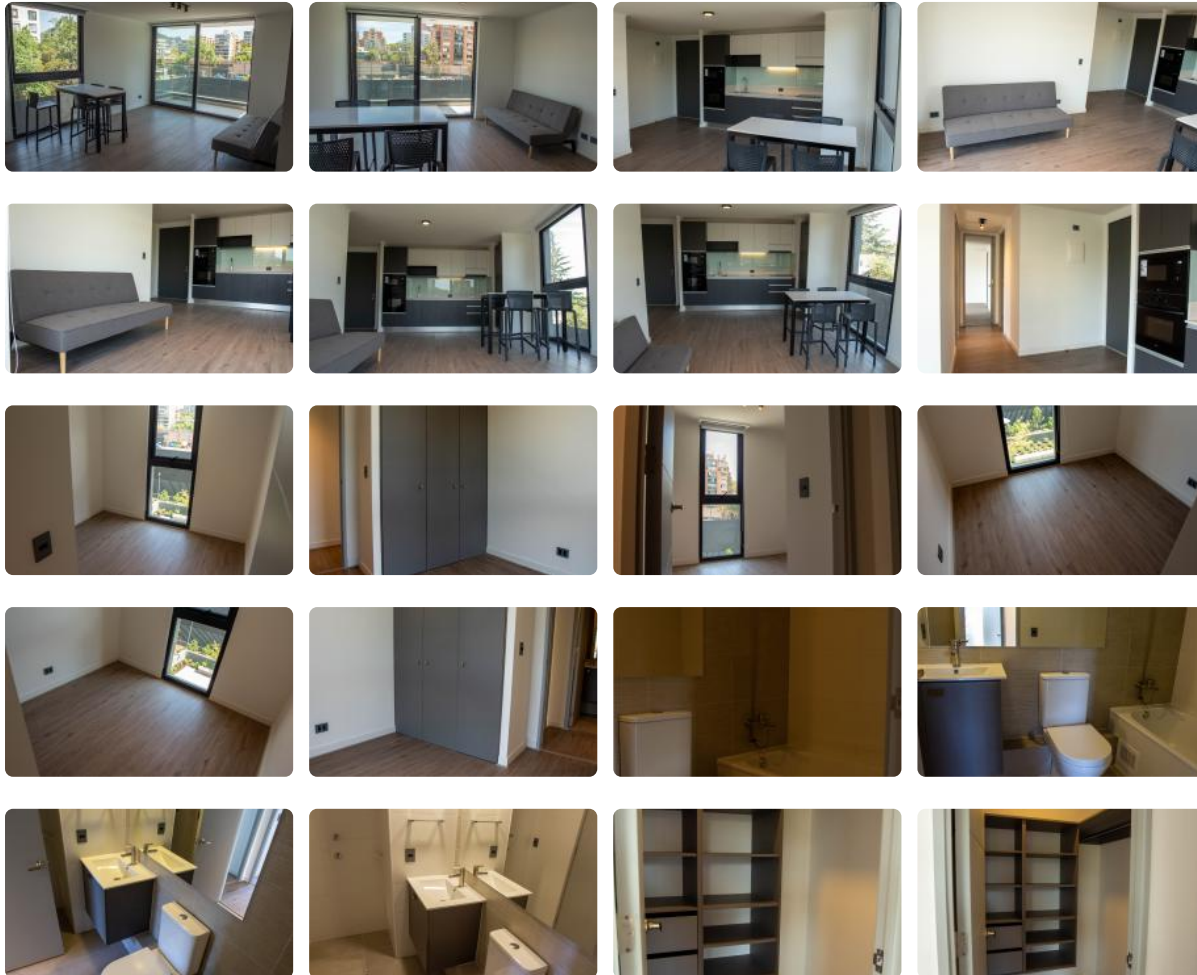

Arriendo departamento 3D+2B en Ricardo Lyon (Providencia)

UF 31,7 / \$1.294.000

📍 Ricardo Lyon

🛏 3 dormitorios

🛏 1 dormitorios en suite

🚿 2 baños

🚗 1 estacionamientos

Arriendo departamento 3D+2B en Ricardo Lyon (Providencia)

Kallpa Propiedades arrienda departamentos de 3 dormitorios, 2 baños, cocina y living comedor en la comuna de Providencia. El lugar tiene encimera y horno, refrigerador, cortinas roller. Cuenta con conexión a lavadora y lavandería dentro del condominio. **El estacionamiento y la bodega no están incluidos en el valor de arriendo. Se pueden incorporar de manera adicional, sujetos a disponibilidad.**

Este edificio construido en **2025** está en apertura, tiene **13** pisos y está cerca al metro Inés de Suárez (L6). Su ubicación permite amplia conectividad: en el corazón de este barrio residencial, **Ricardo Lyon** ofrece una gama variada de comercios locales, supermercados, cercanía a la Municipalidad de Providencia, entre otros. El condominio ofrece tranquilidad y seguridad, tanto en el interior como en los alrededores.

El condominio ofrece **espacios comunes** como piscina, gimnasio, lavanderías, cowork, cowork silencioso, 3 quinchos gourmet, biciclero y con puntos de reciclaje.

En términos de negociación, este departamento garantiza su arriendo con comisión de corretaje y garantía con facilidad de cuotas.