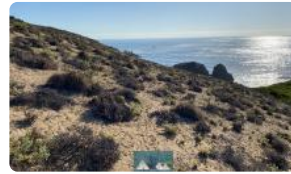

PARCELA DE ENSUEÑO CON VISTA A LA BAHÍA EN OCHOQUEBRADAS

UF 7.500 / \$305.760.000

📍 Se encuentra ubicada en Parcelación Ochoquebradas, loteo Chaguales, Panamericana Norte, km 219, comuna de Los Vilos, región de Coquimbo.

📏 5260 m² terreno

PARCELA DE ENSUEÑO CON VISTA A LA BAHÍA EN OCHOQUEBRADAS

Propiedades Diva Santana VENDE parcela de ensueño, en estado natural y sin edificaciones, con una vista impresionante a la bahía.

Dispone de una superficie de terreno de 5.260 m2, con pendientes suaves que le permite una excelente ubicación. A minutos del hermoso balneario de Pichidanguí.

La parcela 10 de Chaguales cuenta con una vista preferencial al mar, zona de alta conservación natural y clima privilegiado. Este terreno está ubicado a la orilla de una quebrada verde con una fauna y vegetación diversa durante todo el año, convirtiéndolo en un lugar soñado para vivir y descansar en vacaciones.

Agua potable que es derivada desde Los Vilos y electricidad por tuberías subterráneas, rol individual.

La parcelación Ochoquebradas, es un loteo privado y exclusivo. Ubicado en zona de alta plusvalía, el acceso es totalmente controlado, portón automático con aplicación móvil, caminos de tierra en excelentes condiciones, gastos comunes, ambiente tranquilo y seguro.