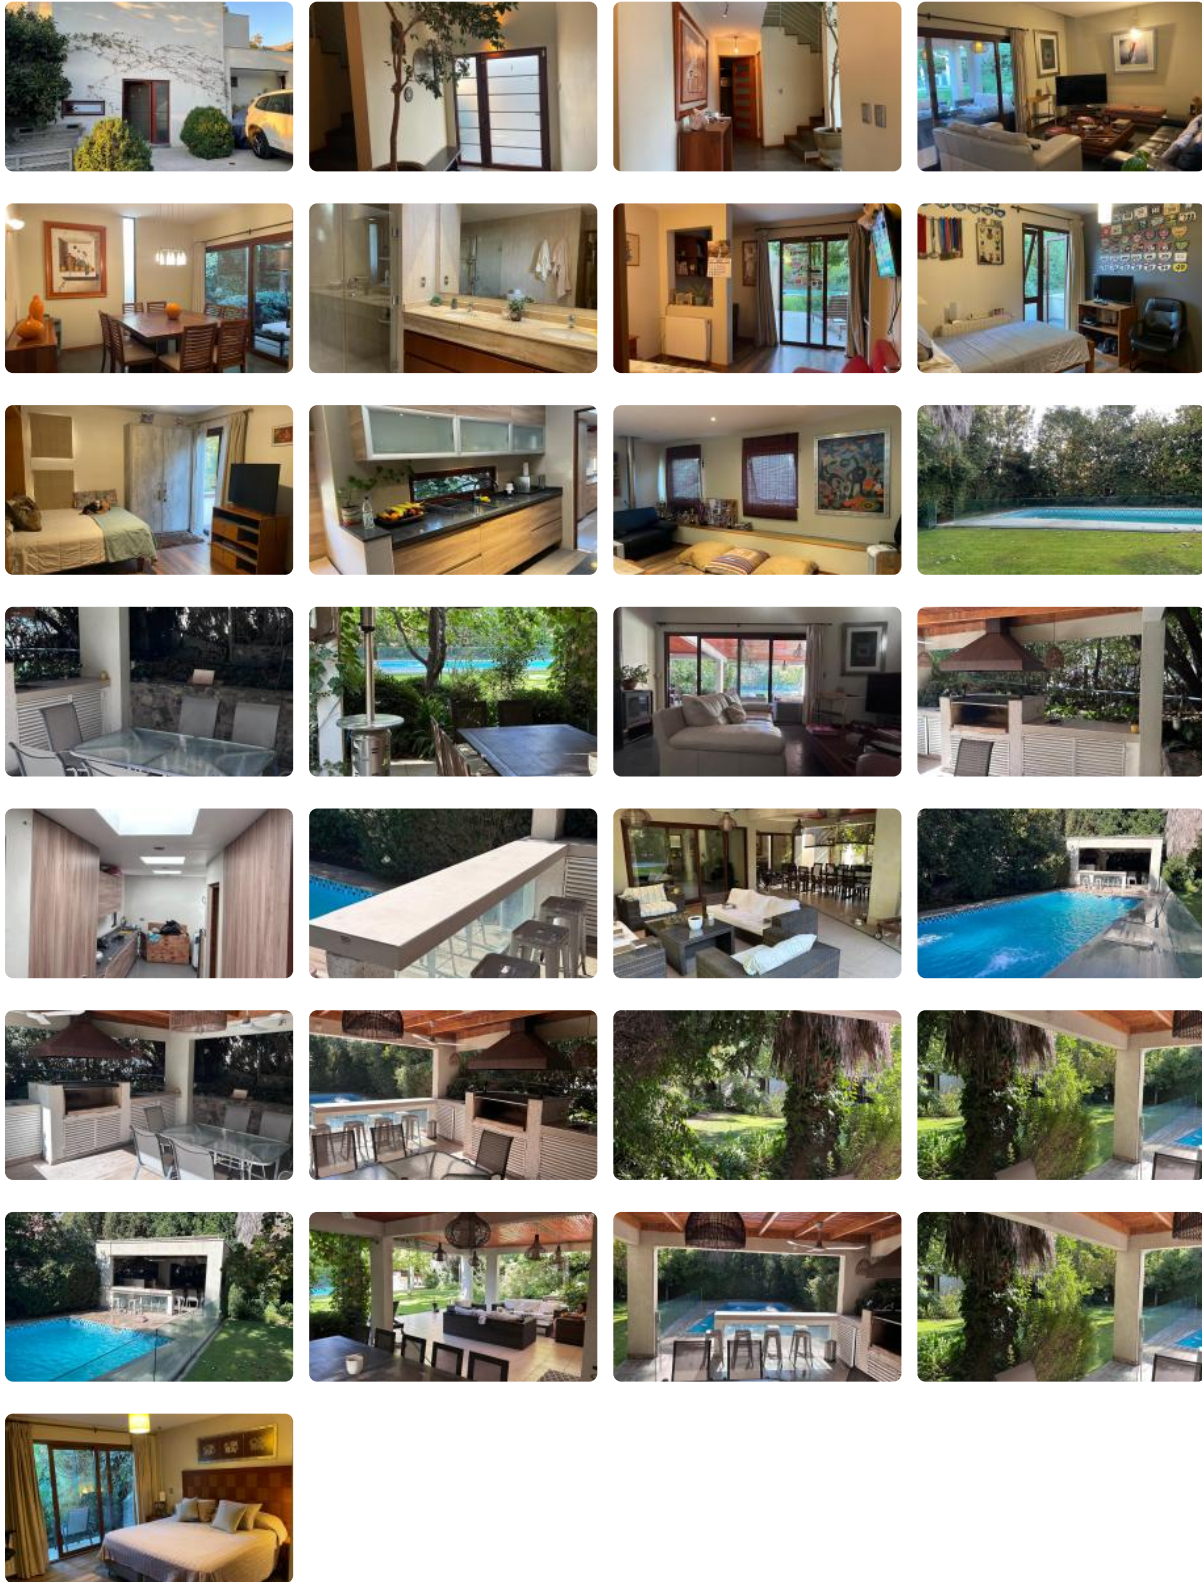

Maravillosa y amplia casa en condominio , Peñalolen