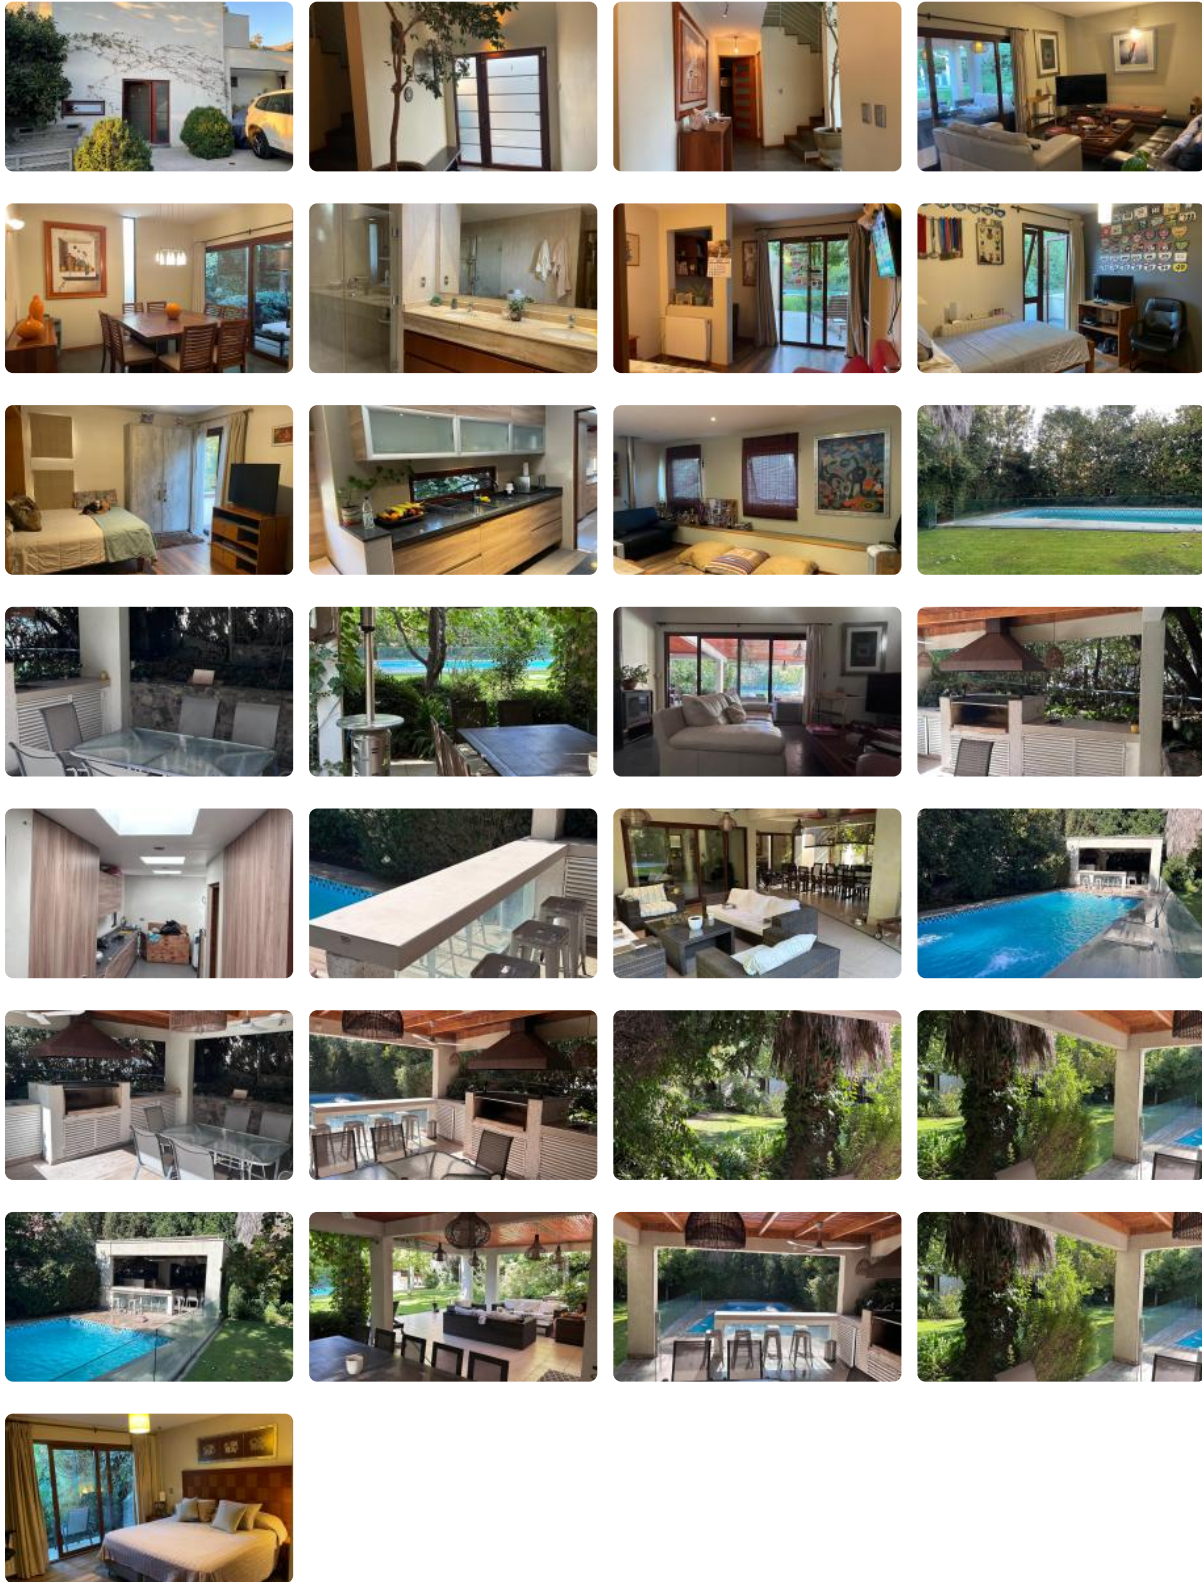

# Maravillosa y amplia casa en condominio , Peñalolen

UF 18.800 / \$766.438.400

📍 las pircas

🛏️ 5 dormitorios

🛏️ 1 dormitorios en suite

🚿 4 baños

🚗 5 estacionamientos

🏠 223 m<sup>2</sup> construidos

# Maravillosa y amplia casa en condominio , Peñalolen

Maravillosa y Amplia casa ubicada en sector Las Pircas de Peñalolén, iluminada, muy bien mantenida y en excelentes condiciones, con un hermoso jardín, gran patio, con piscina y quincho, con una ubicación estratégica, en la cual el sol la ilumina hasta el final del día, dentro de condominio de 4 casas , con acceso controlado 24/7.