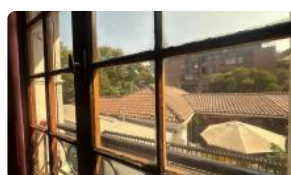

IMPECABLE! 6D,3B, 4 EST - SUECIA, ÑUÑO