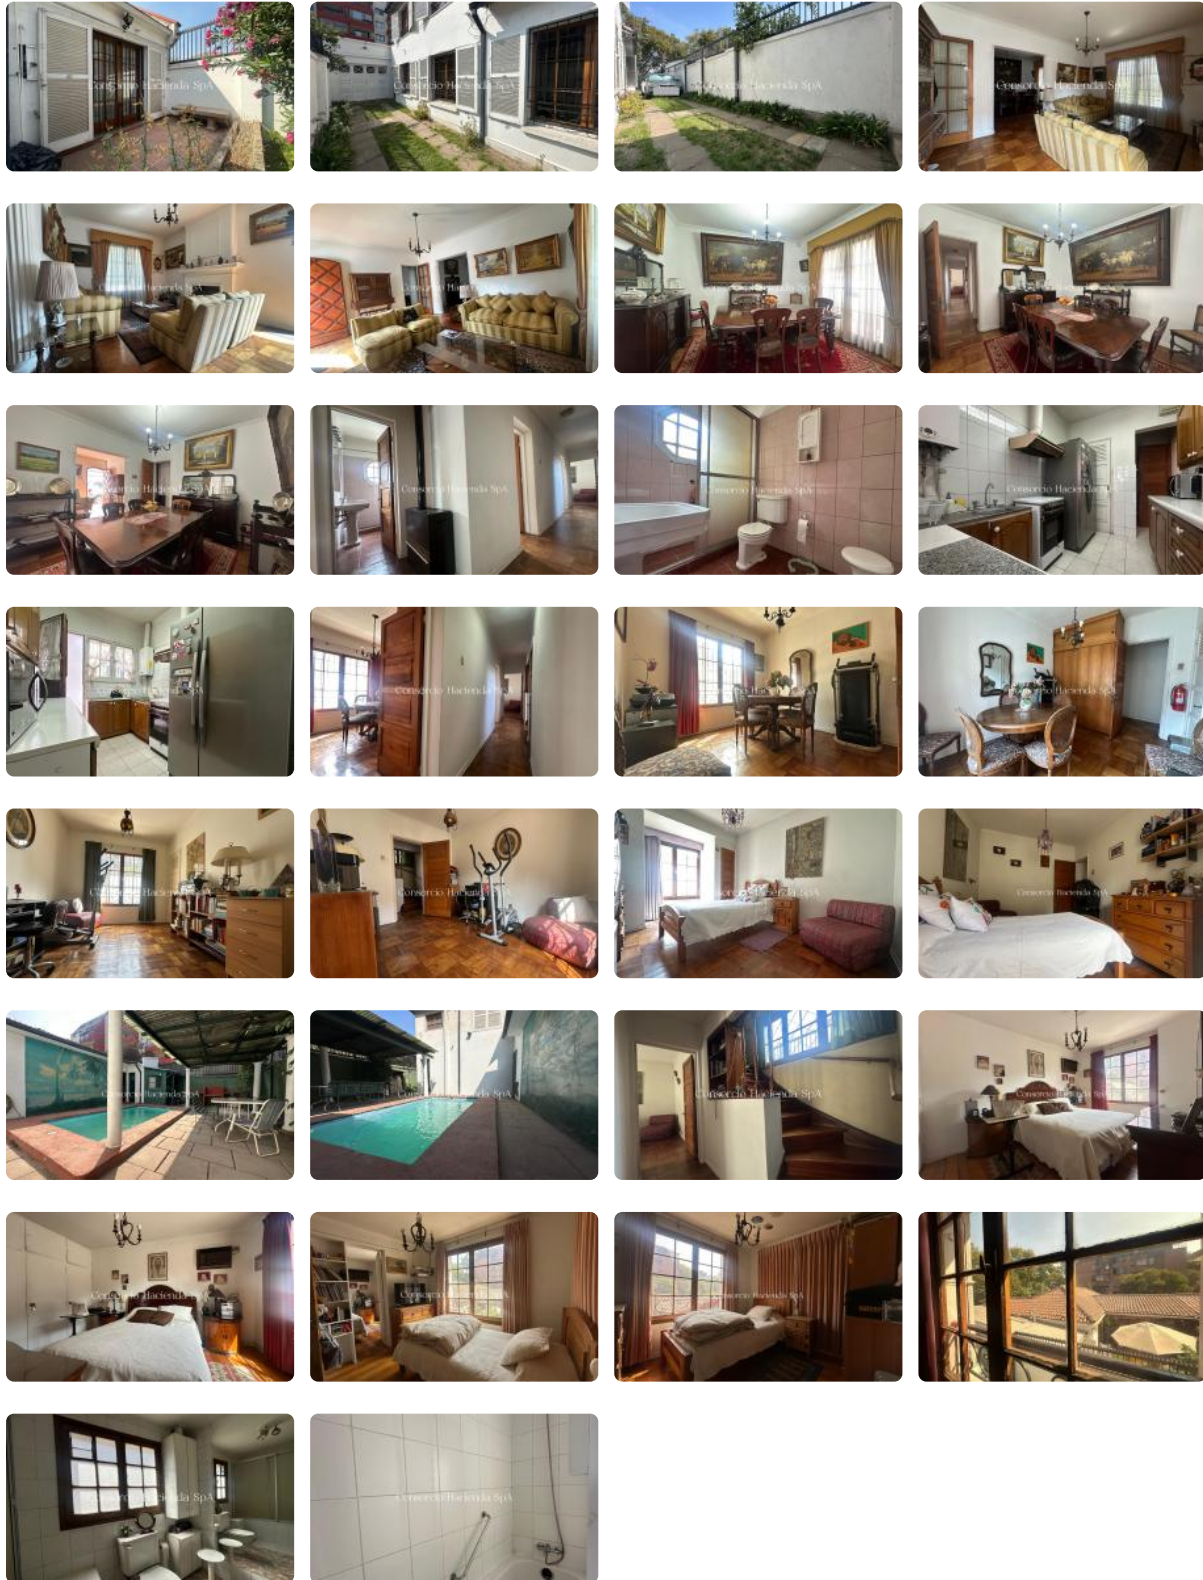

# IMPECABLE! 6D,3B, 4 EST - SUECIA, ÑUÑO A

UF 14.000 / \$560.938.000

📍 El Aguilucho

🛏 6 dormitorios

🛏 0 dormitorios en suite

🚿 3 baños

🚗 4 estacionamientos

🏠 186 m<sup>2</sup> construidos

# IMPECABLE! 6D,3B, 4 EST - SUECIA, ÑUÑO A

Excelente casa de 2 pisos, año 1943. Lista para llegar y ocupar.

6 dormitorios en total y 3 baños, 4 puestos de estacionamiento.

Distribución Primer Piso

- 3 dormitorios de gran tamaño + servicio y baño en patio trasero
- 1 baños completo dentro de la casa
- Amplio living
- Comedor separado
- Cocina independiente con una despensa de buen tamaño