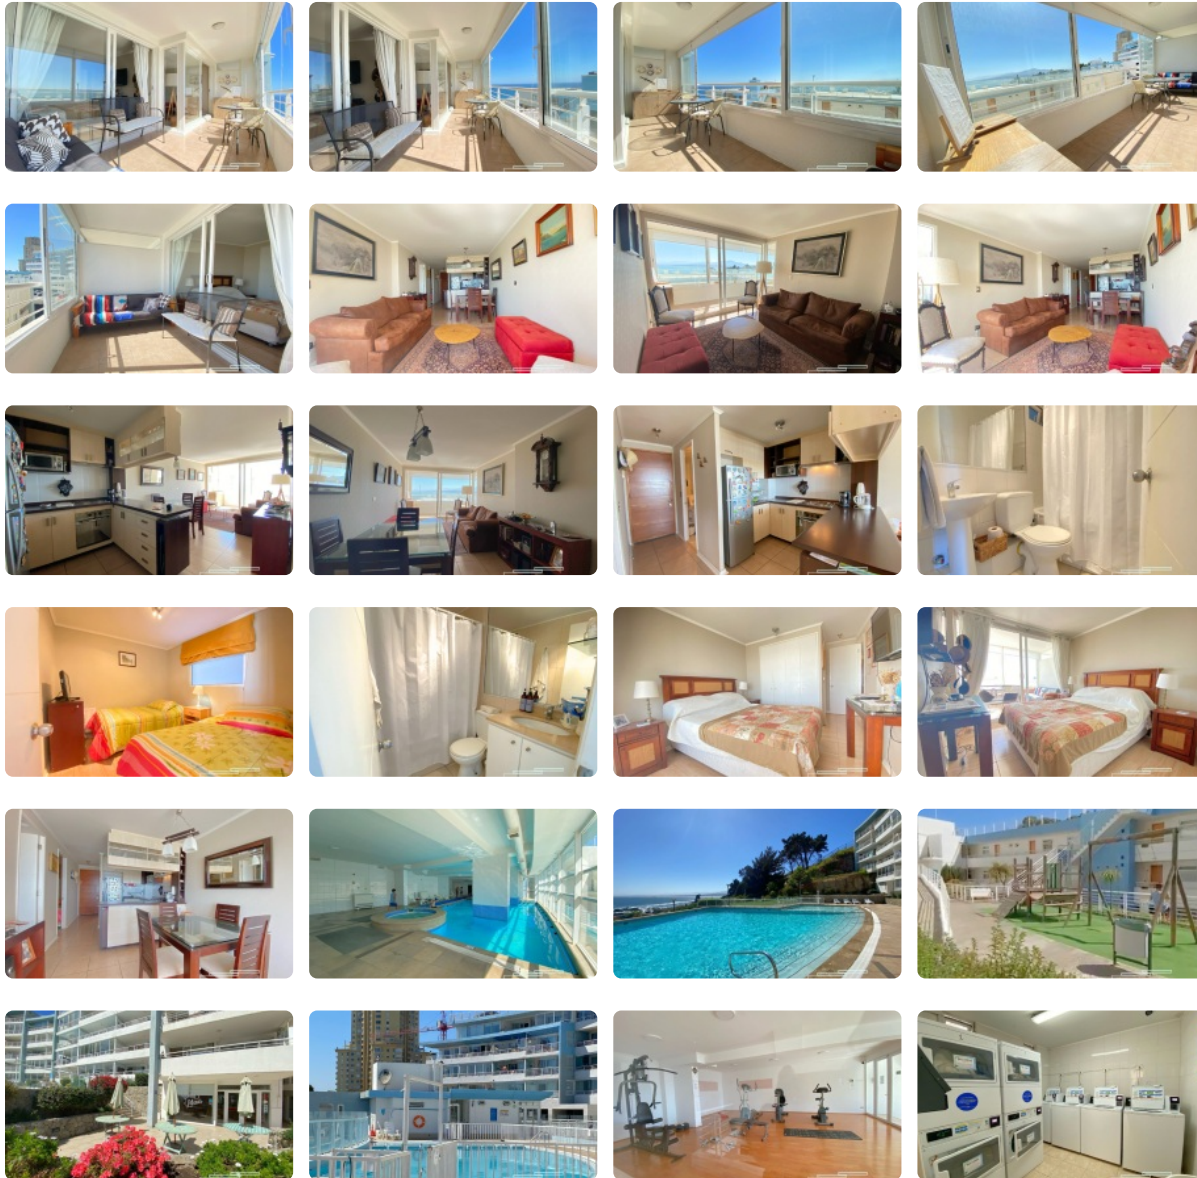

UF 5.300 / $216.054.500

📍 Lilenes

🛏 2 dormitorios

🛏 1 dormitorios en suite

🚿 2 baños

🚗 1 estacionamientos

🏠 64 m² construidos

🌿 10 m² terraza