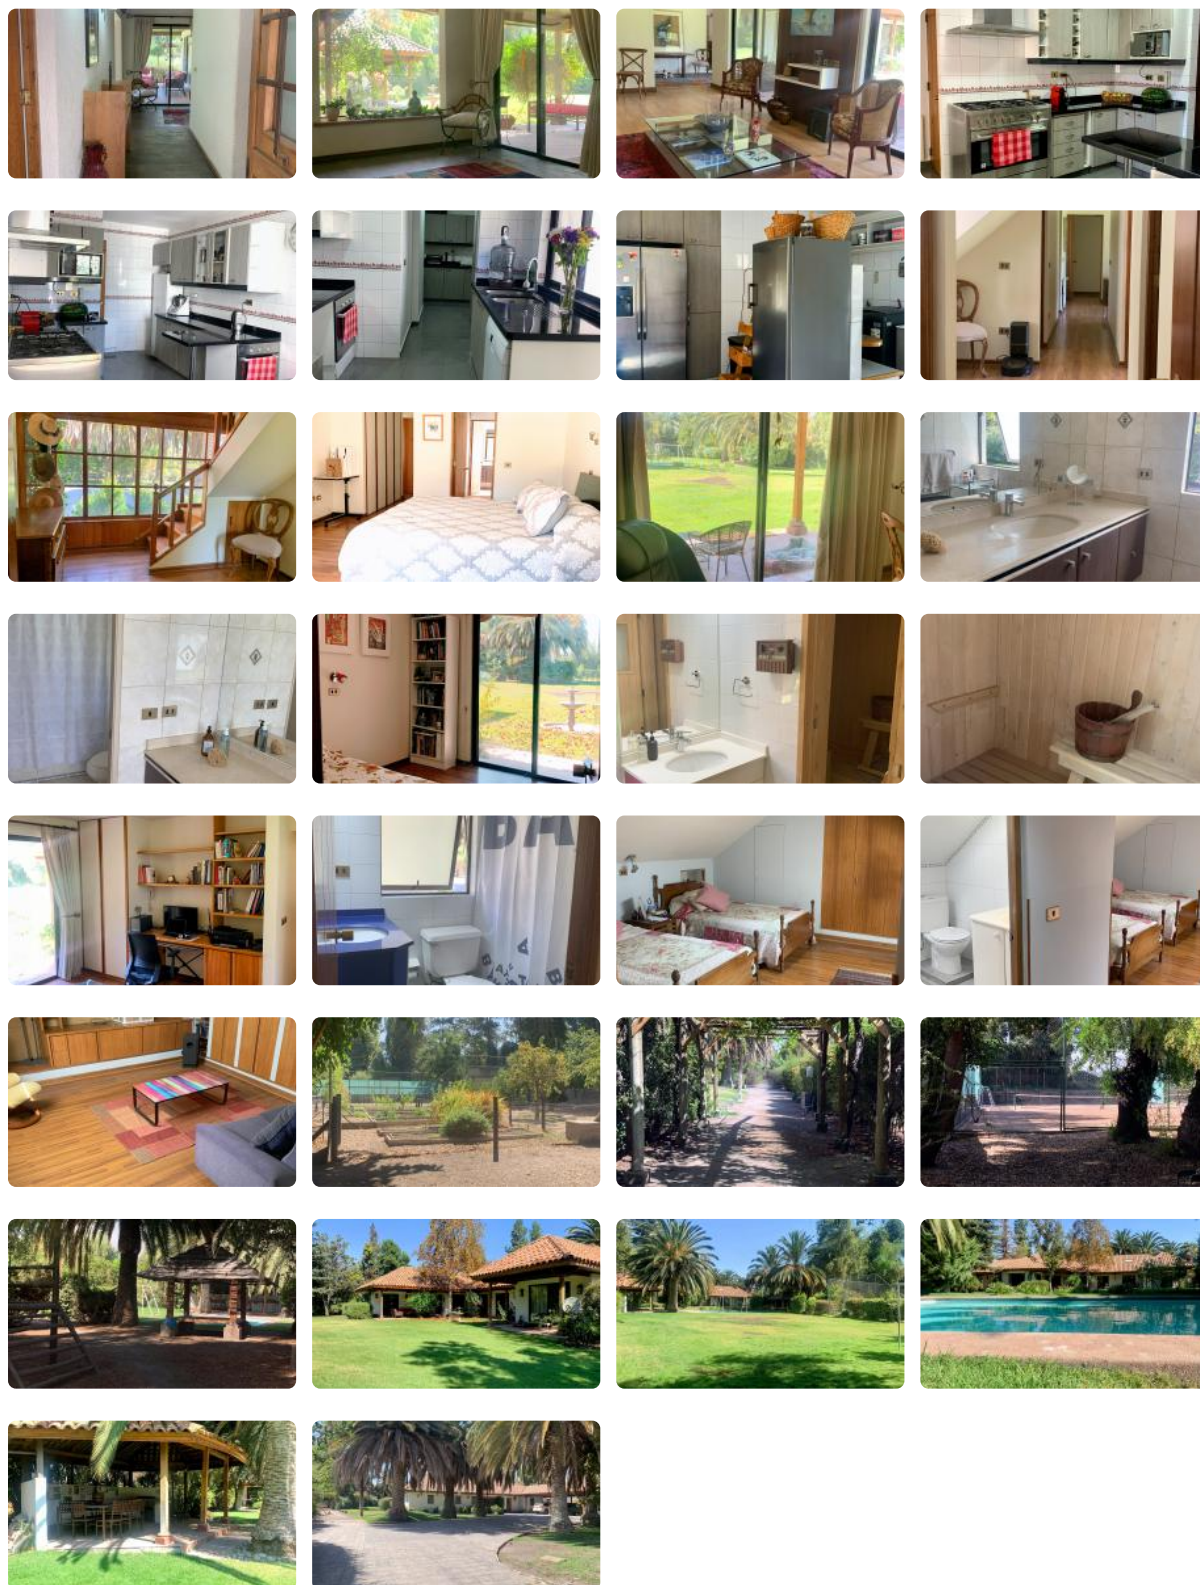

VENTA CASA PARCELA CHILENA 2 PISOS EN CONDOMINIO EN SECTOR SANTA INES DE MIRAFLORES: UF 17.500