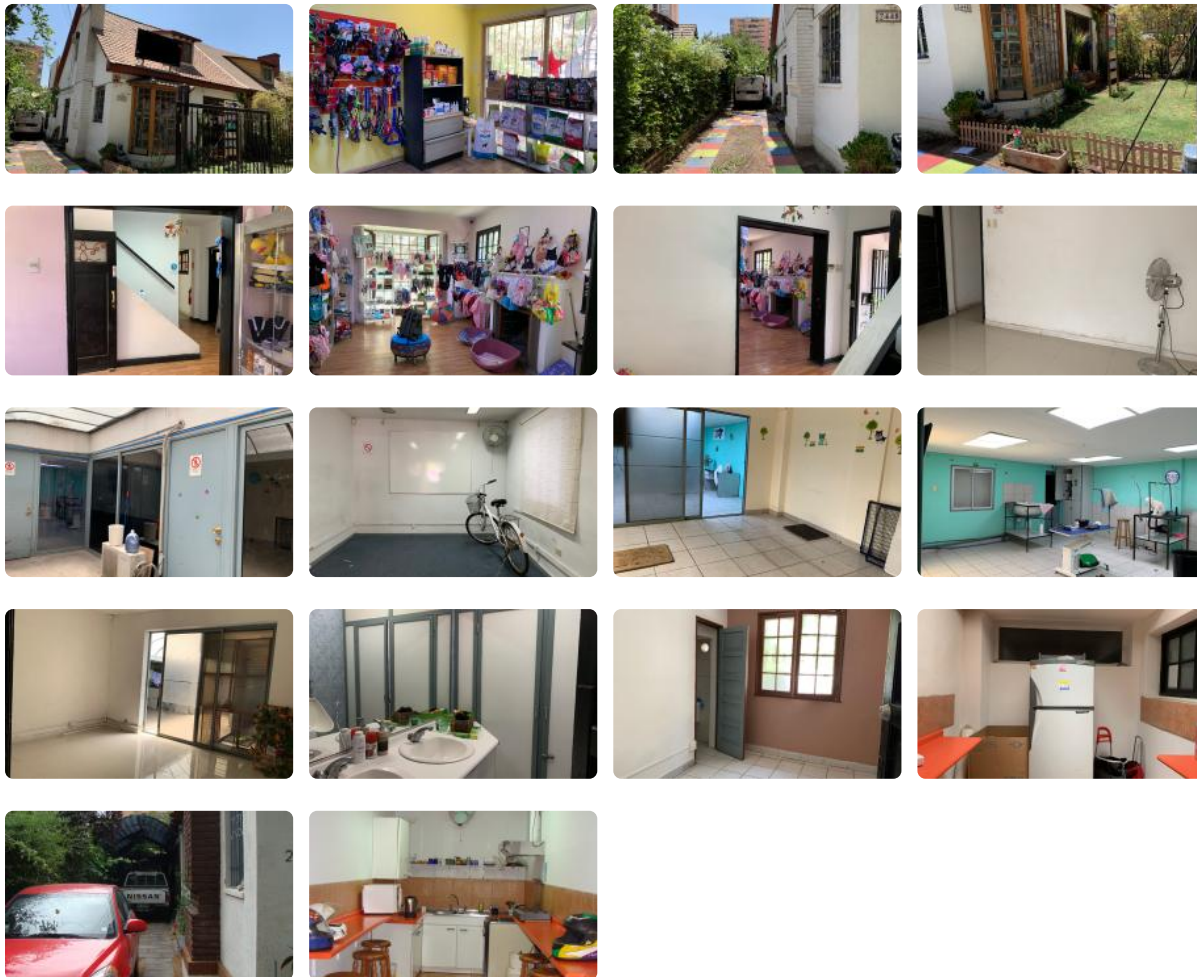

Excelente inversion, local oficina funcionando, 9 privados lado metro

UF 16.900 / \$677.791.400

📍 Pedro de Valdivia

🚿 3 baños

🚗 4 estacionamientos

🏠 290 m² construidos

🌳 350 m² terreno

INVERSION. Excelente local-oficina funcionando como veterinaria, a metros de Pedro de valdivia y 2 cuadras de metro Irarrazabal.

2 pisos, estacionamiento 4 autos, con bodega.

9 privados amplia cocina, recepcion, 3 baños.

Amplios espacios, en 290 metros construidos (y regularizados) con 350 mts de terreno.

Excelente inversion.

Excelente inversion, local oficina funcionando, 9 privados lado metro

Más características

Orientación: **Suroriente**

Año construcción: **1960**

Barrio:

Metro (5 min)

Colegios (4 min)

Supermercado (4 min)

Clínicas (4 min)