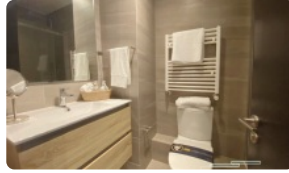

VENTA DEPARTAMENTO 2 DORMITORIOS NUEVO VITACURA

UF 8.800 / $358.732.000

📍 Rotonda Manquehue

🛏 2 dormitorios

🛏 2 dormitorios en suite

🚿 2 baños

🚗 1 estacionamientos

🏠 66 m² construidos

🌿 5 m² terraza