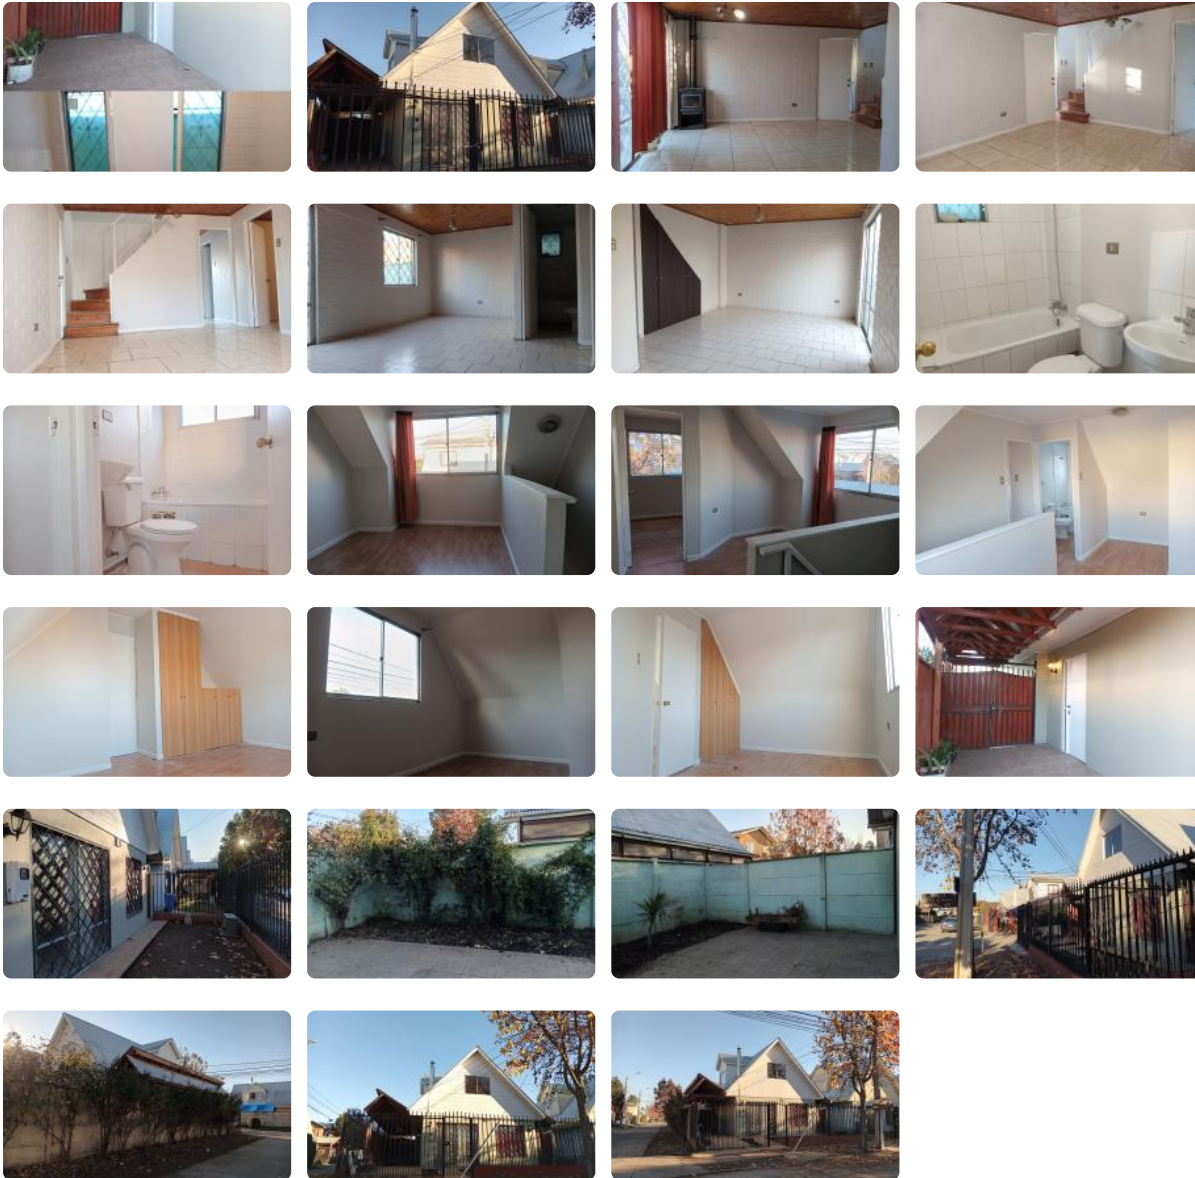

ARRIENDO BELLA CASA VILLA DOÑA ANTONIA, TALCA

UF 10,7 / \$430.000

📍 DOÑA ANTONIA

🛏 3 dormitorios

🛏 1 dormitorios en suite

🚿 2 baños

🚗 1 estacionamientos

🏠 92 m² construidos

🌳 156 m² terreno

ARRIENDO BELLA CASA VILLA DOÑA ANTONIA, TALCA

Se arrienda hermosa casa esquina en Villa Doña Antonia, Maule Norte, en sector sur-poniente de Talca. Esta vivienda se encuentra ubicada en un entorno residencial de carácter familiar consolidado, tranquilo, con locomoción pública a la puerta, muy buena conectividad, a pasos de centros de salud, jardines infantiles, abundante comercio de barrio, a pasos de la Avenida Colin, Mall Go Florida, supermercados Tottus, Líder, Santa Isabel, colegios, entre muchos otros servicios y equipamiento.

La propiedad de dos niveles se encuentra en excelentes condiciones de mantenimiento.

Dispone en su primer nivel de:

- Living comedor
- Cocina
- Dormitorio con clóset y baño en suite

Segundo nivel:

- Estar familiar
- Baño
- Dos dormitorios con clósets

Contribuciones aproximadas: \$0

Más características

ARRIENDO BELLA CASA VILLA DOÑA ANTONIA, TALCA

Orientación: **Nororiente**

Pisos: 2

Año construcción: 2009

Barrio:

Metro (0 min)