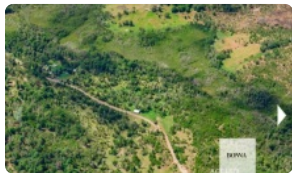

# Chile Chico te espera: Vende terreno con vista y potencial

UF 422,5 / \$17.000.000

📍 Chile-Chico. Puerto Guadal. Coyhaique

🏠 5000 m<sup>2</sup> terreno

# Chile Chico te espera: Vende terreno con vista y potencial

Despierta cada mañana con la majestuosidad de la Patagonia a tus pies. Invierte en este espectacular terreno en Chile Chico, Aysén, donde la naturaleza se convierte en tu mejor vecina, ¡y a un precio irresistible!

Este terreno de 5000 m<sup>2</sup> te ofrece un lienzo en blanco para construir la casa de tus sueños, un refugio familiar o un proyecto turístico con un potencial ilimitado. Ubicado en el corazón de Chile Chico, con vistas panorámicas que te dejarán sin aliento, este nuevo terreno es una oportunidad única para quienes buscan tranquilidad, belleza natural y una inversión inteligente.

Imagina construir tu hogar rodeado de paisajes impresionantes, con espacio suficiente para un jardín exuberante, áreas de recreación al aire libre o incluso un pequeño huerto. La amplitud del terreno te permite diseñar un espacio a tu medida, aprovechando al máximo la luz natural y las vistas privilegiadas. Aunque no cuenta con construcciones existentes, su potencial es inmenso y se adapta a cualquier proyecto que tengas en mente.