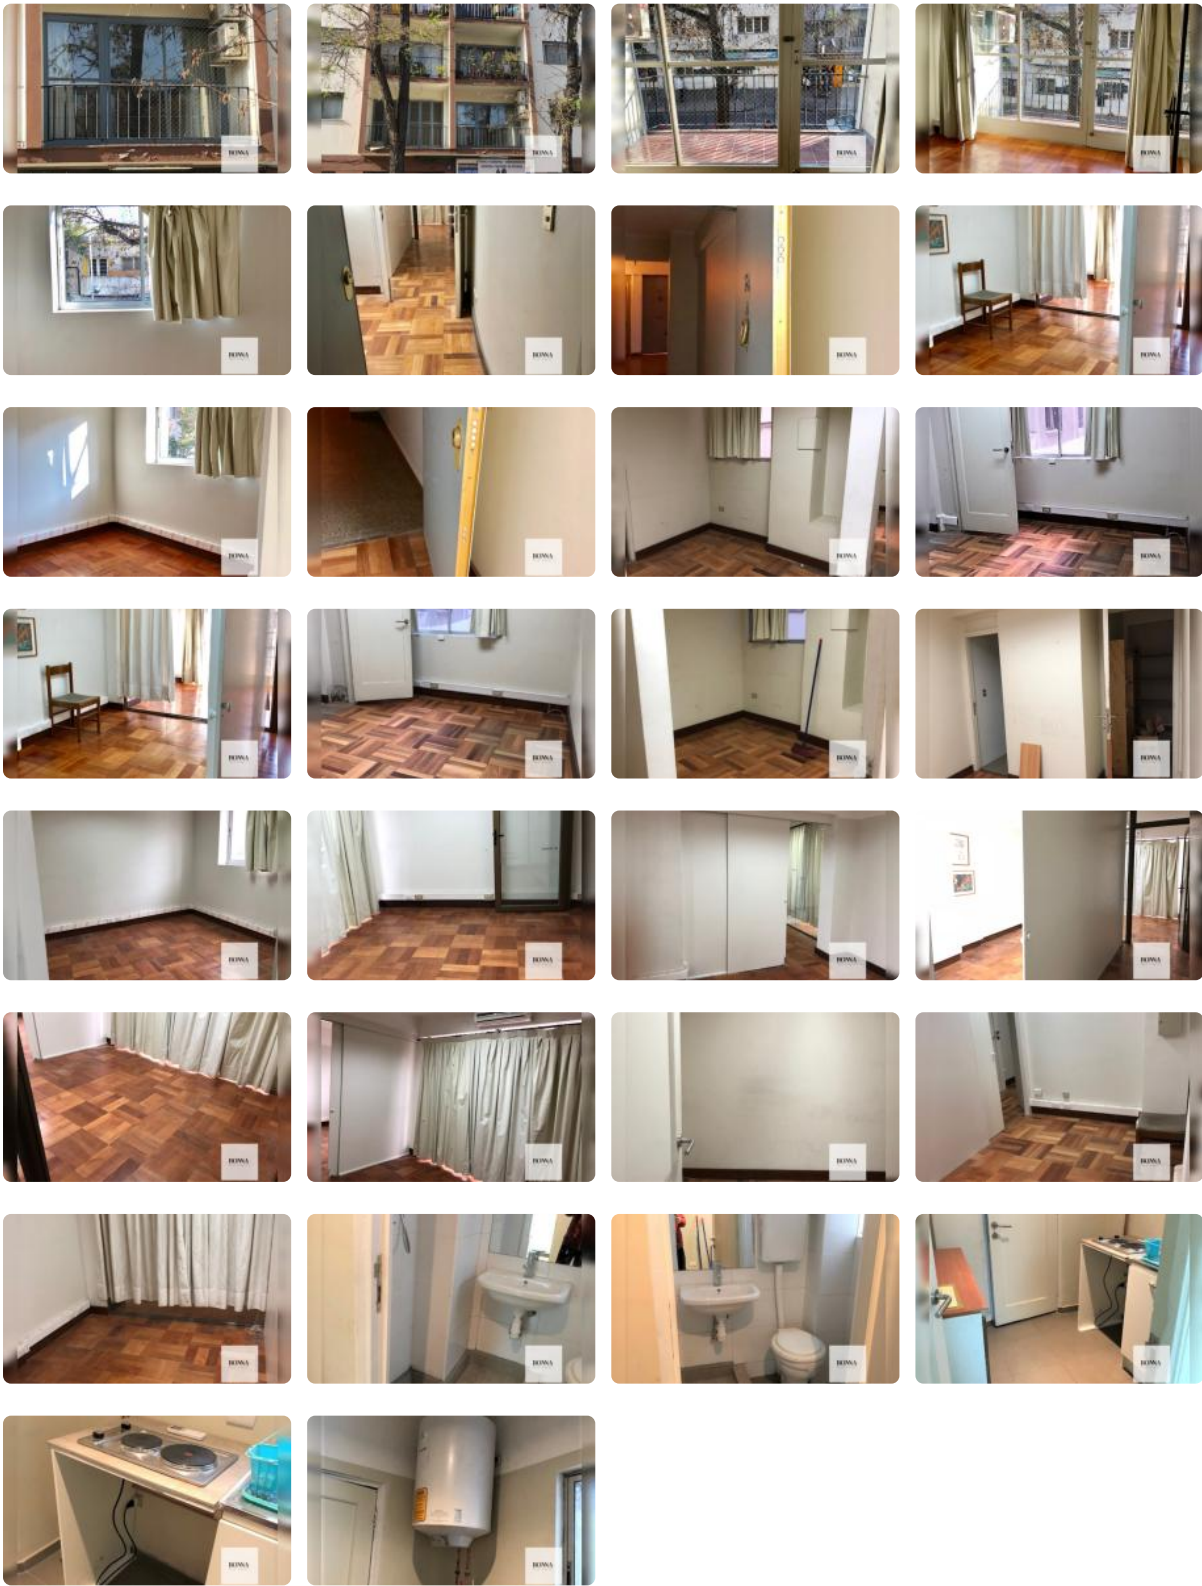

Departamento espacioso en sector céntrico, ideal para vivir o invertir