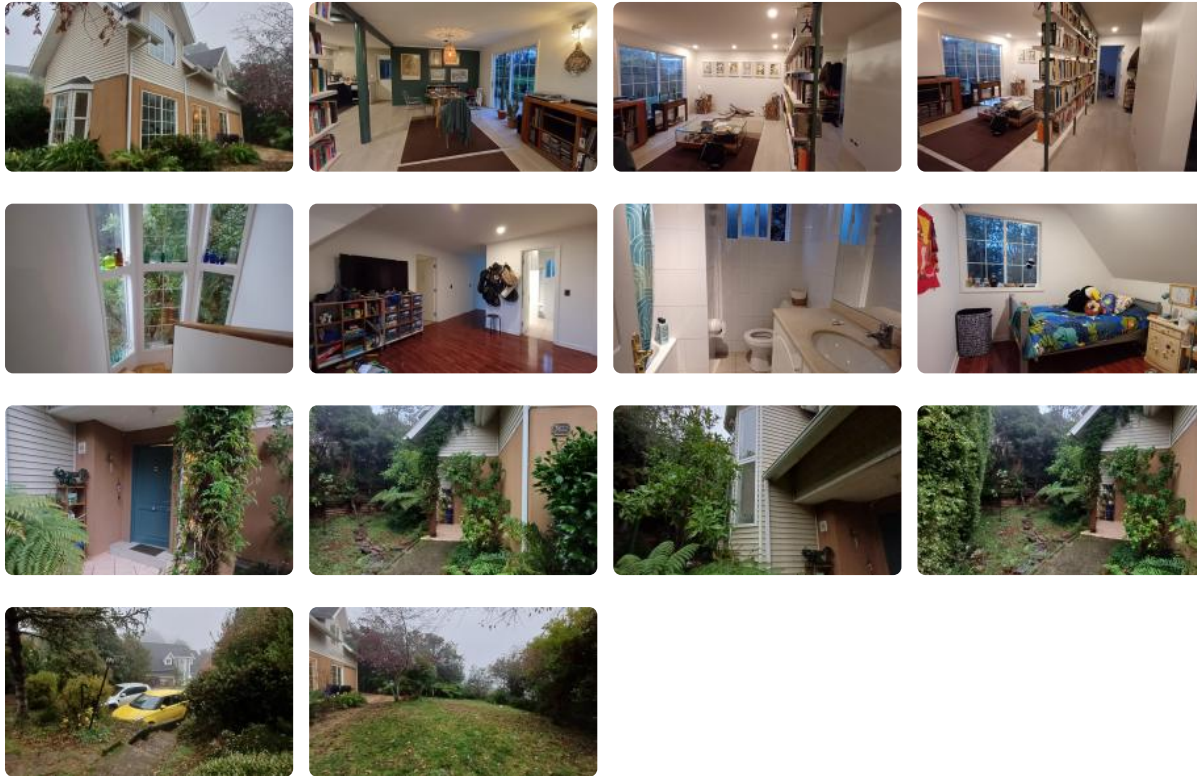

# Casa en Venta Condominio Alto del Cruces

UF 10.000 / \$407.120.000

📍 TOROBAYO

- 🛏 4 dormitorios
- 🛏 1 dormitorios en suite
- 🚿 4 baños
- 🚗 2 estacionamientos
- 🏠 144 m<sup>2</sup> construidos
- 🌳 380 m<sup>2</sup> terreno

ISA CORRETAJES Vende Excelente propiedad en el exclusivo Condominio Alto del Cruces. Esta propiedad, ubicada en el sector de Torobayo, combina áreas verdes, tranquilidad, seguridad y una excelente conectividad. Ideal para familias que buscan un hogar espacioso y un entorno inigualable. Esta preciosa casa cuenta con 4 amplios dormitorios, incluyendo una suite principal, y 4 baños. espacio para 2 estacionamientos. Torobayo es un sector residencial privilegiado en Valdivia, conocido por su cercanía a colegios, supermercados, centros comerciales y áreas verdes. Además, su excelente conectividad te permitirá acceder rápidamente a cualquier punto de la ciudad.

# Casa en Venta Condominio Alto del Cruces