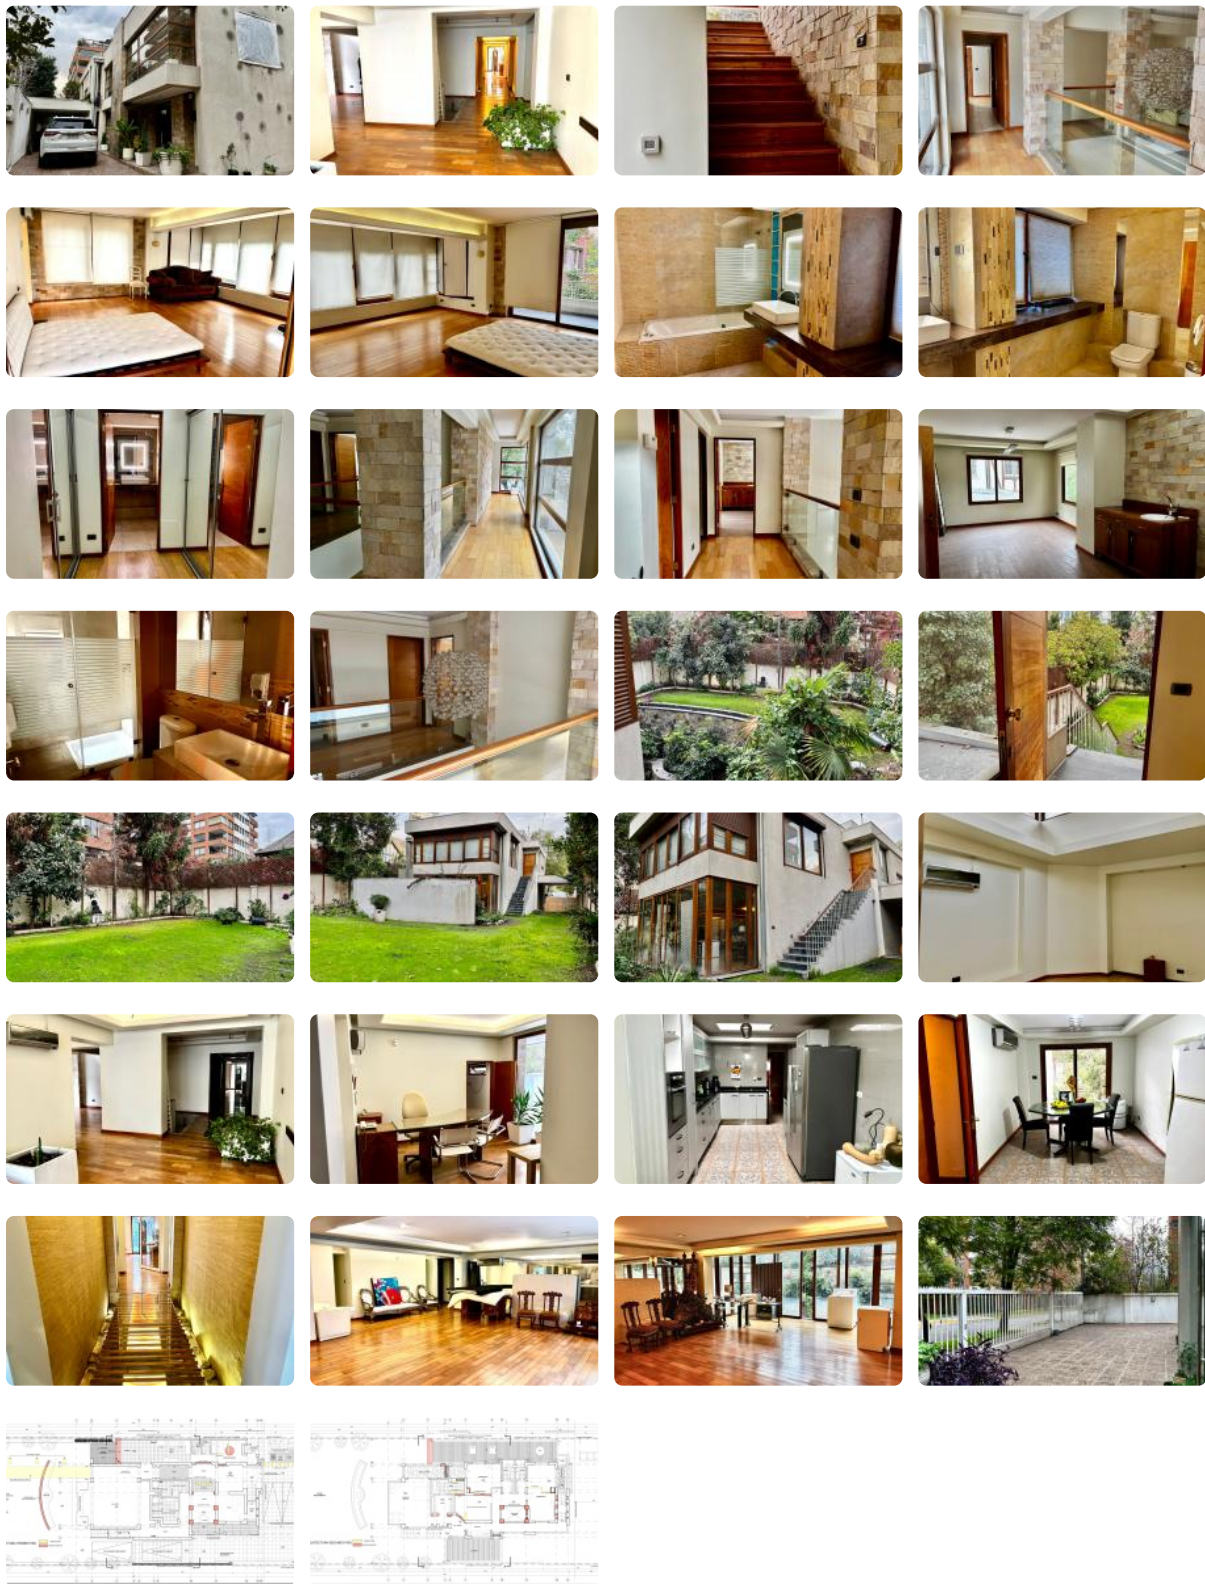

Casa en venta nueva Costanera - Vitacura 4 dormitorios, dependencias.

UF 50.764 / \$2.070.105.156

📍 Vitacura / Nueva Costanera

🛏️ 4 dormitorios

🛏️ 1 dormitorios en suite

🚿 5 baños

🚗 8 estacionamientos

🏠 456 m² construidos

🏠 686 m² terreno

Casa en venta nueva Costanera - Vitacura 4 dormitorios, dependencias.

Casa en venta nueva Costanera - Vitacura 4 dormitorios, dependencias.

Exclusiva propiedad ubicada en uno de los sectores con mayor plusvalía en la comuna de Vitacura. Esta propiedad cuenta con la posibilidad de uso comercial. Ubicada en un excelente y consolidado sector de la comuna de Vitacura presenta la posibilidad de ser ocupada como casa habitación o uso comercial con una excelente vitrina a pasos de Av. Vitacura, frente a comercio y con excelente accesibilidad, ofrece múltiples usos permitidos como por ejemplo Residencia para adultos mayores, Galerías de arte, Jardín infantil, Centros de día para adultos mayores, entre otros.

La propiedad de 456m2 construidos en dos pisos se encuentra emplazada en un terreno de 686m2 con ante jardín sólido con posibilidad de hasta 14 estacionamientos, y un amplio patio atrás de la casa que ofrece múltiples posibilidades de uso.

El programa de la propiedad se desarrolla en dos plantas con cómodas, espaciosas y elegantes dependencias que entregan independencia y amplitud en cada una de sus habitaciones.

Te invito a conocer la casa que seguro cumplirá con todas tus expectativas de ubicación, espacios, calidad de construcción y terminaciones que estás buscando.