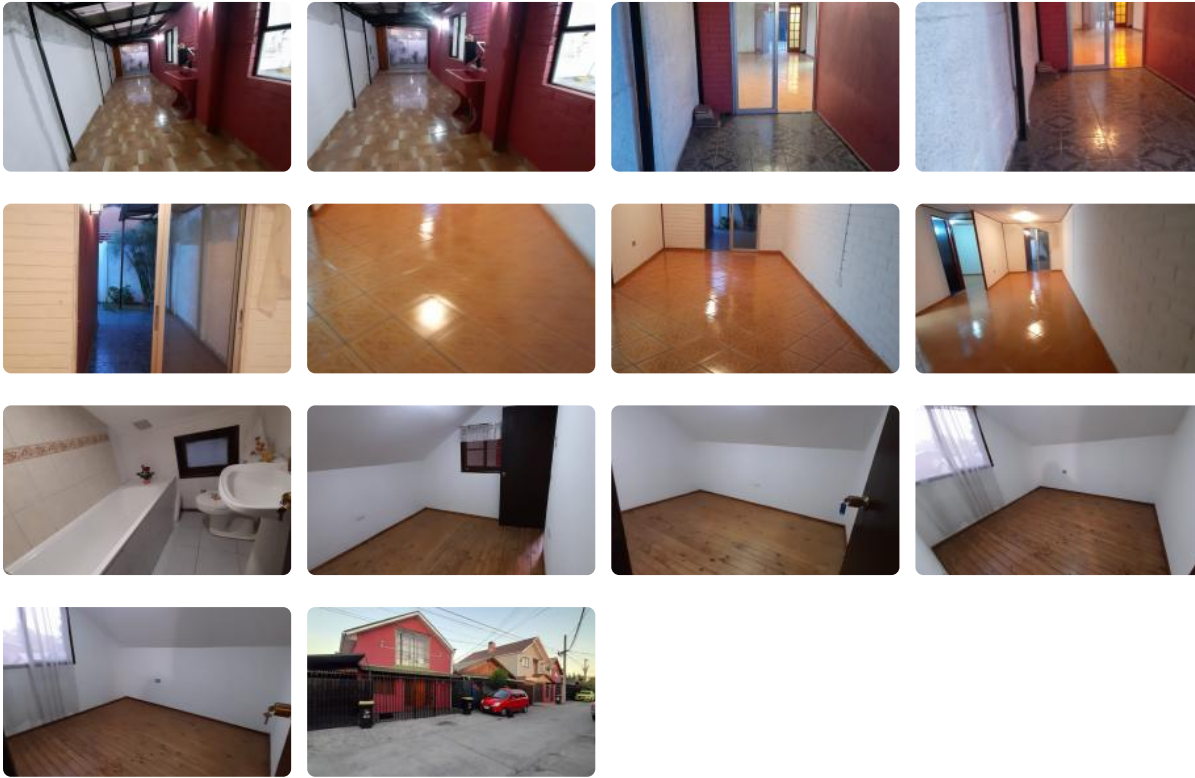

Venta de Casa 5D+2B+2Estc Pje Hugo Ercilla Olea (Maipú)

UF 3.310,8 / \$135.000.000

📍 Pje Hugo Ercilla Olea

🛏 5 dormitorios

🚿 2 baños

🚗 2 estacionamientos

🏠 100 m² construidos

🌳 130 m² terreno

Venta de Casa 5D+2B+2Estc Pje Hugo Ercilla Olea (Maipú)

¡Encuentra el hogar perfecto para tu familia en esta espaciosa casa ubicada en Maipú! Una oportunidad única para adquirir una propiedad con gran potencial, ideal para familias grandes o quienes buscan amplios espacios y comodidad.

Esta casa en venta cuenta con 5 dormitorios y 2 baños, distribuidos en 100 m² construidos sobre un terreno de 130 m². Disfruta de la comodidad de tener 2 estacionamientos, facilitando el día a día. Ubicada en un tranquilo pasaje, esta propiedad ofrece la privacidad y seguridad que tu familia necesita.

Aunque la casa es usada, presenta un excelente estado y un gran potencial para ser modernizada y adaptada a tus gustos. Imagina las posibilidades de crear el hogar de tus sueños en este espacio generoso. La distribución de los ambientes permite una fácil circulación y aprovechamiento de cada rincón.