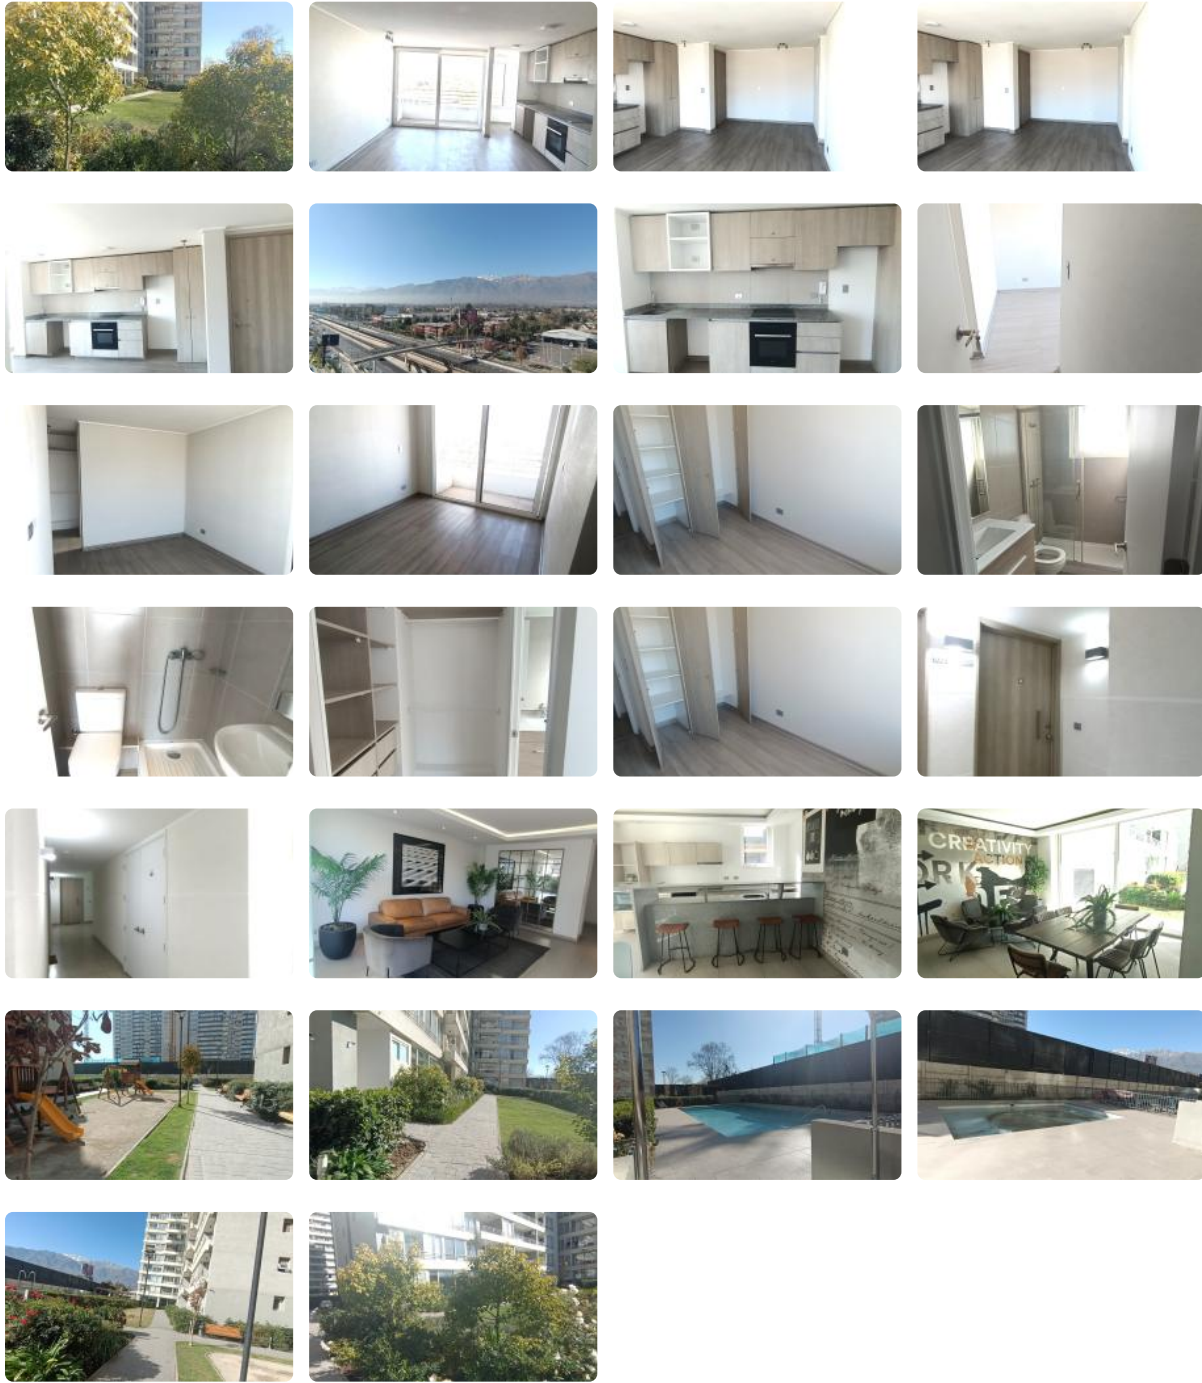

EXCELENTE OPORTUNIDAD " VENTA DEPARTAMENTO SEMINUEVO 2D+2B, EN MACUL