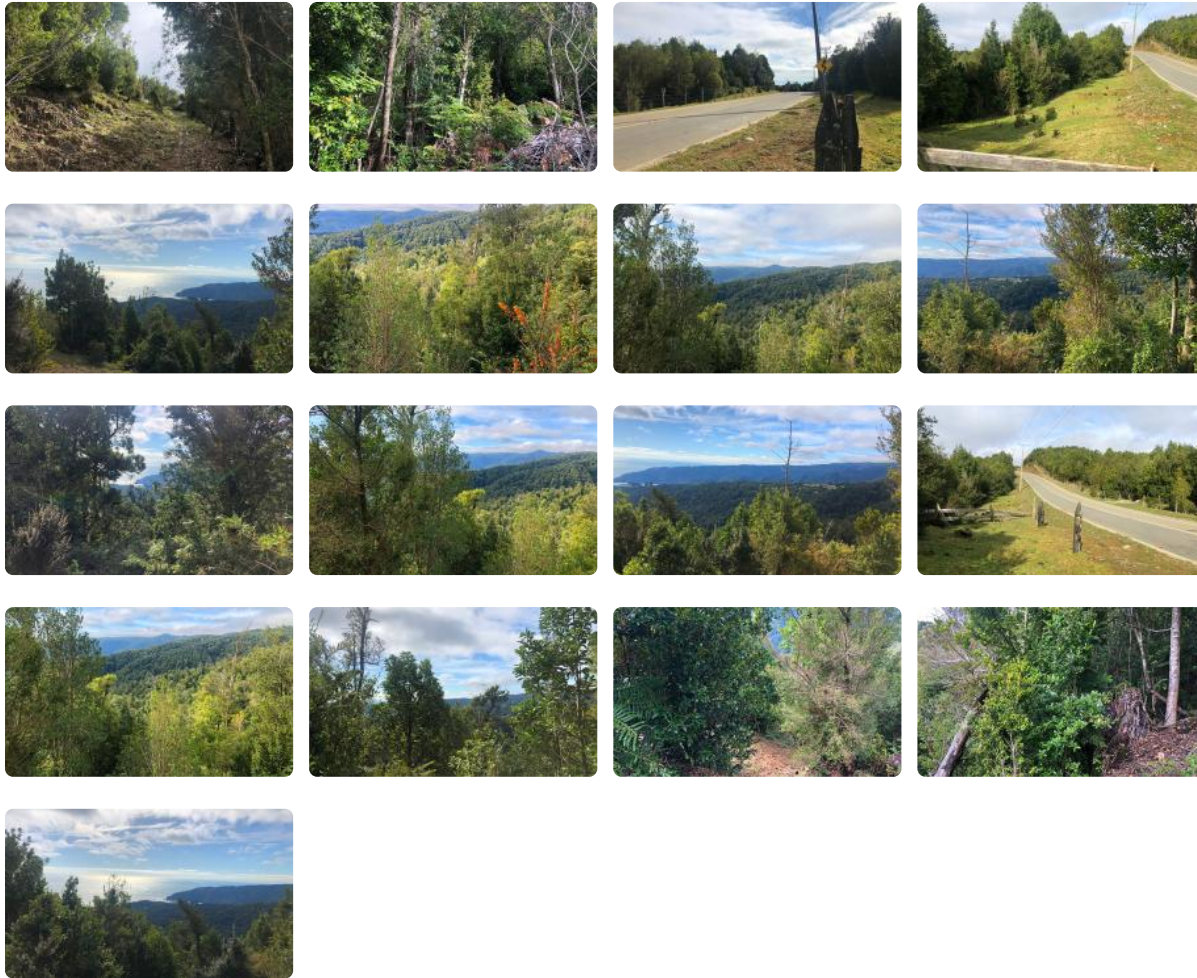

# Se vende terreno camino a Curiñanco en Bonifacio

UF 698,4 / \$28.000.000

📍 caleta bonifacio

📏 5000 m<sup>2</sup> terreno

Forma del terreno: **Irregular**

# Se vende terreno camino a Curiñanco en Bonifacio

¡Escapa del ajetreo de la ciudad y construye tus sueños en este espectacular terreno con vista a la naturaleza! A solo 35 minutos de Valdivia, disfruta de la tranquilidad del sector costero y un entorno privilegiado en Bonifacio a 10 minutos de Curiñanco.

Terreno con pendiente de 5.000 mt2 con basta vegetación. Ideal para construir donde comienza el terreno en su primer tramo, puede ser en palafitos. Cercano a Pilolcura, Parque Oncol, a 35 minutos de Torobayo.