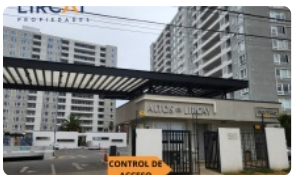

Departamento nuevo en arriendo Altos de Lircay 67 mts2

UF 15,5 / \$615.000

📍 Condominio altos de Lircay

🛏 2 dormitorios

🚿 2 baños

🚗 1 estacionamientos

🏠 67 m² construidos

🌿 5 m² terraza

Departamento nuevo en arriendo Altos de Lircay 67 mts²

Lircay propiedades te presenta este departamento nuevo, moderno y listo para habitar en el consolidado Condominio Altos de Lircay. Este impecable departamento en arriendo ofrece un espacio ideal para estudiantes, familias jóvenes, parejas o profesionales que buscan confort, seguridad y una excelente ubicación.

Este departamento ofrece una terraza de 5 m² donde podrás disfrutar del aire libre y las vistas panorámicas. El Condominio Altos de Lircay ofrece seguridad las 24 horas, control de acceso, áreas verdes, juegos infantiles y piscina, ideal para disfrutar en familia y con amigos. Los gastos comunes son de \$55.000 aproximadamente.

Ubicado en el prestigioso sector de Altos de Lircay en Talca, este departamento te brinda acceso rápido y fácil a una amplia gama de servicios, comercios, colegios y centros de salud. Disfruta de la tranquilidad de un barrio residencial con la comodidad de tener todo lo que necesitas a tu alcance. La conectividad es excelente, con acceso a las principales vías de la ciudad y locomoción colectiva a pocos pasos.