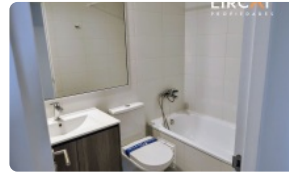

Departamento nuevo en arriendo Altos de Lircay 67 mts²

Lircay propiedades te presenta este departamento nuevo, moderno y listo para habitar en el consolidado Condominio Altos de Lircay. Este impecable departamento en arriendo ofrece un espacio ideal para estudiantes, familias jóvenes, parejas o profesionales que buscan confort, seguridad y una excelente ubicación.

Este departamento cuenta con 67 m² construidos, distribuidos inteligentemente para maximizar el espacio y la luminosidad. Dispone de 2 cómodos dormitorios, perfectos para el descanso y la privacidad, y 2 baños completos, uno de ellos en suite, que añaden un toque de lujo a tu día a día. Además, incluye 1 estacionamiento para tu comodidad.