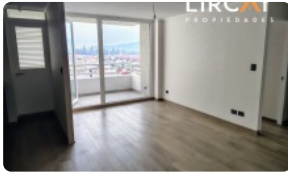

Departamento nuevo en arriendo Altos de Lircay 67 mts2

UF 15,5 / \$615.000

📍 Condominio altos de Lircay

🛏 2 dormitorios

🚿 2 baños

🚗 1 estacionamientos

🏠 67 m² construidos

🌿 5 m² terraza

Departamento nuevo en arriendo Altos de Lircay 67 mts²

Lircay propiedades te presenta este departamento nuevo, moderno y listo para habitar en el consolidado Condominio Altos de Lircay. Este impecable departamento en arriendo ofrece un espacio ideal para estudiantes, familias jóvenes, parejas o profesionales que buscan confort, seguridad y una excelente ubicación.

Este departamento cuenta con 67 m² construidos, distribuidos inteligentemente para maximizar el espacio y la luminosidad. Dispone de 2 cómodos dormitorios, perfectos para el descanso y la privacidad, y 2 baños completos, uno de ellos en suite, que añaden un toque de lujo a tu día a día. Además, incluye 1 estacionamiento para tu comodidad.

Este departamento ofrece una terraza de 5 m² donde podrás disfrutar del aire libre y las vistas panorámicas. El Condominio Altos de Lircay ofrece seguridad las 24 horas, control de acceso, áreas verdes, juegos infantiles y piscina, ideal para disfrutar en familia y con amigos. Los gastos comunes son de \$55.000 aproximadamente.