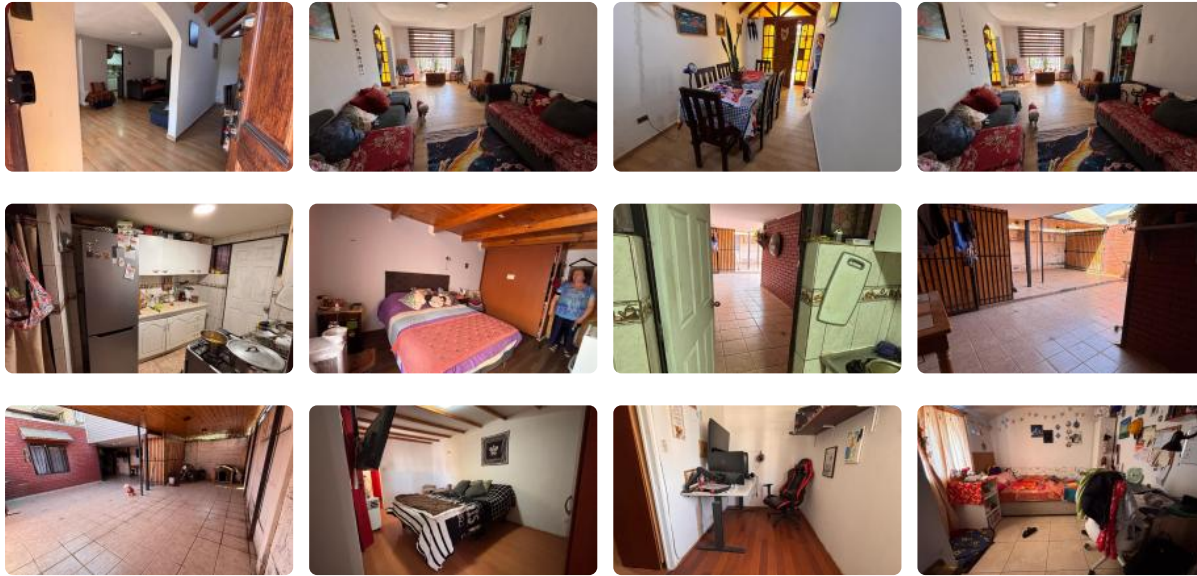

Vendo Casa cerca de estación Elisa Correa, Puente Alto

UF 2.943,1 / \$120.000.000

📍 Villa El Arrayan

🛏 5 dormitorios

🛏 0 dormitorios en suite

🚿 4 baños

🚗 2 estacionamientos

🏠 115 m² construidos

🏠 150 m² terreno

Vendo casa pareada, ubicada en una esquina, en un entorno tranquilo y familiar. Esta espaciosa propiedad es ideal para familias que buscan amplitud y cercanía a servicios esenciales.

Ubicada en la Villa El Arrayán de Puente Alto, cuenta con 4 dormitorios y 3 baños, perfecta para familias grandes o aquellos que disfrutan de tener espacio adicional para invitados o teletrabajo. Esta propiedad de dos pisos ofrece un ambiente cómodo y bien distribuido. Construida en 1991, esta casa cuenta con dos estacionamientos, asegurando comodidad para ti y tus visitantes.

- ✓ Baño de visitas
- ✓ Bodega
- ✓ Closets
- ✓ Cocina
- ✓ Comedor
- ✓ Dormitorio en suite
- ✓ Home Office
- ✓ Jardín
- ✓ Living

- ✓ Logia
- ✓ Parrilla
- ✓ Patio
- ✓ Sala de estar
- ✓ Terraza
- ✓ Walk-in closet
- ✓ Estacionamiento de visitas
- ✓ Áreas verdes
- ✓ Agua potable