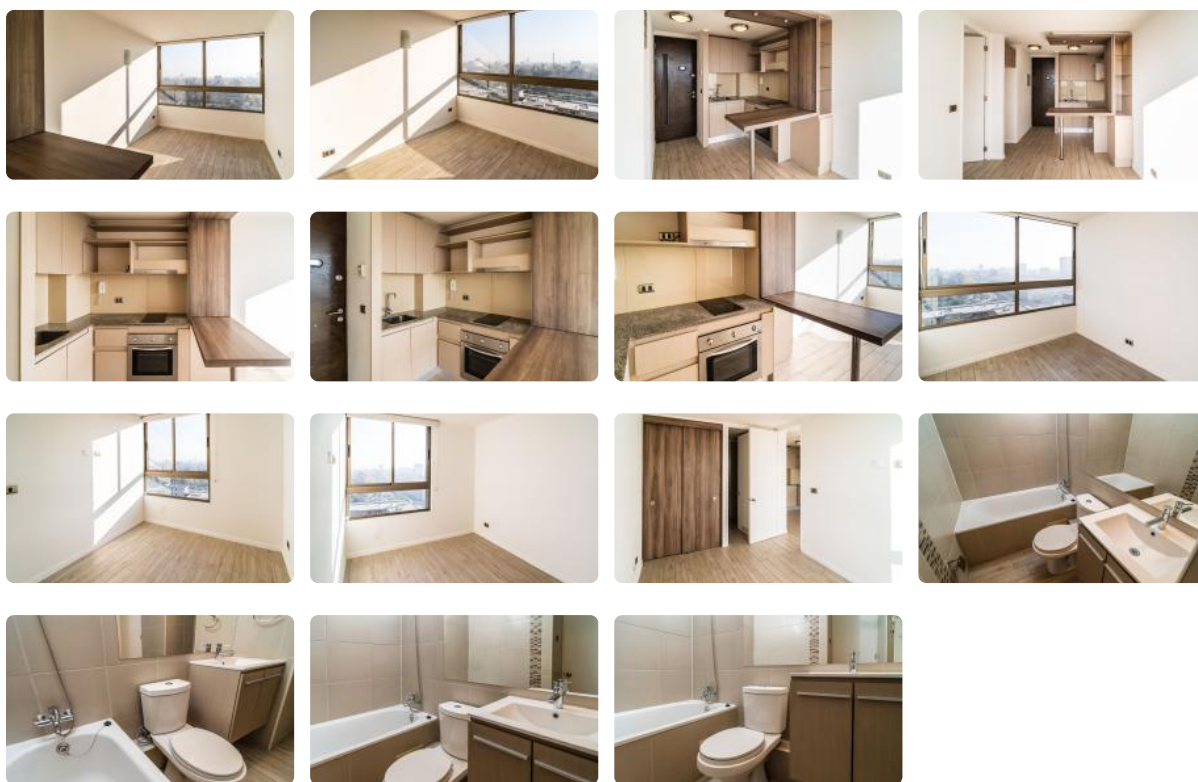

ARRIENDO DPTO EN SAN IGNACIO 952 STGO CENTRO

UF 7,9 / \$310.000

📍 SAN IGNACIO

🛏 1 dormitorios

🚿 1 baños

¡Oportunidad única de arriendo en Santiago Centro!

Este atractivo departamento, ubicado en un consolidado sector de Santiago, ofrece un dormitorio y un baño, perfecto para solteros o parejas. Si bien los metros cuadrados construidos y de terreno no están especificados, su diseño funcional optimiza el espacio disponible, creando un ambiente cómodo y práctico. El departamento se encuentra en estado usado, pero en excelentes condiciones, listo para ser habitado.