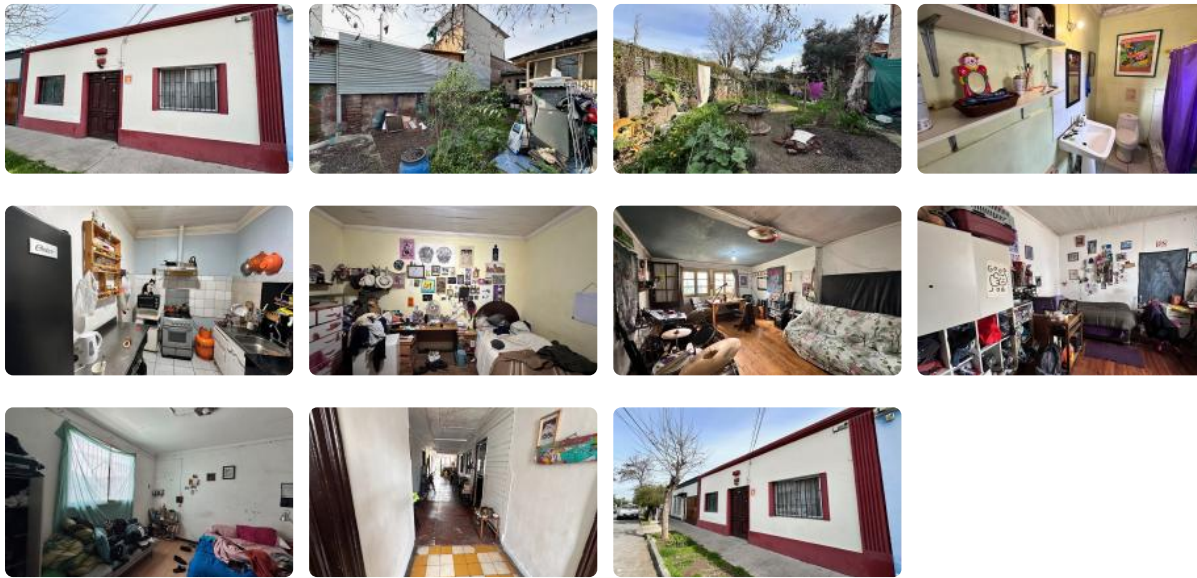

Amplio terreno con casa en Juana Quinel

UF 4.250 / \$173.264.000

📍 quinta normal

🛏 4 dormitorios

🚿 1 baños

🏠 156 m² construidos

📏 400 m² terreno

Descubra una oportunidad única de inversión en el corazón de Quinta Normal. Este amplio terreno con casa, con un precio altamente competitivo, ofrece un sinfín de posibilidades para crear el hogar de sus sueños o desarrollar un proyecto inmobiliario con gran potencial.

Esta propiedad usada, ubicada en el consolidado sector de Quinta Normal, cuenta con un terreno de 400 m² y una construcción de 156 m². La casa principal dispone de 4 dormitorios y 1 baño, ideal para familias que buscan espacio y comodidad. Construida en 1935, la propiedad posee el encanto de una época y la solidez de una construcción tradicional. La distribución en un piso facilita la accesibilidad y optimiza el uso de cada espacio. Aunque requiere algunas actualizaciones, la propiedad presenta un lienzo en blanco para plasmar su visión personal y adaptarla a sus necesidades.

El amplio terreno ofrece la posibilidad de ampliar la construcción existente, crear un jardín exuberante o incluso construir una segunda vivienda. Imagine las posibilidades: un quincho para disfrutar con amigos y familiares, un huerto para cultivar sus propios alimentos, o simplemente un espacio verde para relajarse y disfrutar del aire libre. La ubicación privilegiada en Quinta Normal le brinda acceso a una amplia gama de servicios y comodidades.

Se aceptan ofertas.

Contribuciones aproximadas: \$80.000

Amplio terreno con casa en Juana Quinel

Más características

Orientación: **Oriente**

Pisos: **1**

Año construcción: **1935**

Barrio: