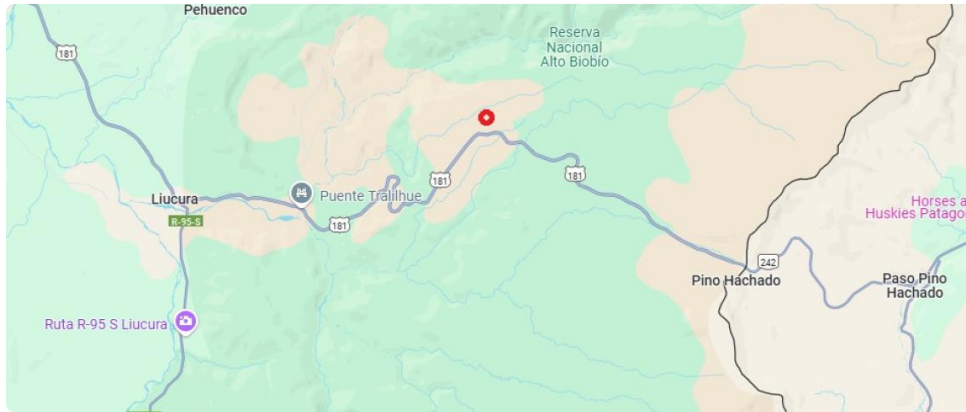

Parcela Lonquimay

Vendo

UF 431 / \$17.568.853

lonquimay

Forma del terreno: **Plano**

Descubra la oportunidad de poseer un rincón de paraíso a 30 km de Lonquimay, un enclave de belleza natural incomparable. Ofrecemos a la venta dos exclusivas parcelas, ideales para quienes buscan invertir en un entorno tranquilo y con gran potencial de desarrollo.

Estas parcelas, ubicadas en el sector de Lonquimay, representan una excelente inversión en una zona de creciente interés turístico y residencial. Con acceso por ripio desde la Ruta 181, estas propiedades ofrecen la combinación perfecta entre accesibilidad y privacidad. Aunque se encuentran en estado usado, su potencial es ilimitado, permitiéndole diseñar y construir el hogar o proyecto que siempre soñó.

Descubra las posibilidades que estas parcelas ofrecen para la construcción de cabañas turísticas, una residencia familiar o un proyecto agropecuario. Su cercanía a la Ruta 181 facilita el acceso a servicios básicos y a otras localidades cercanas como Corralco y Termas de Malalcahuello.