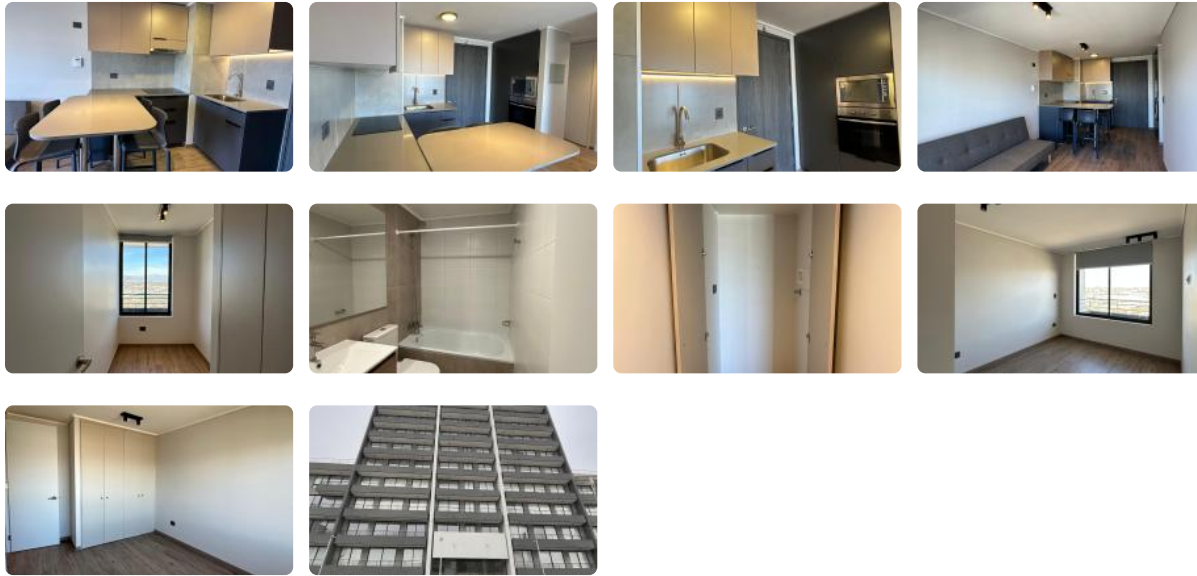

Arriendo departamento 2D+1B en Buzeta (Cerrillo)

UF 9,1 / \$365.000

📍 Buzeta 4027

🛏 1 dormitorios

🚿 1 baños

🚗 1 estacionamientos

Estrena un moderno departamento con excelente conectividad en Cerrillos, ideal para quienes buscan comodidad y seguridad. Disfruta de un espacio completamente nuevo, con terminaciones de alta calidad y una ubicación estratégica.

Este impecable departamento en arriendo, ubicado en la comuna de Cerrillos, sector Buzeta, te ofrece un ambiente funcional y acogedor. Cuenta con 1 dormitorio y 1 baño, **El estacionamiento y la bodega no están incluidos en el valor de arriendo. Se pueden incorporar de manera adicional, sujetos a disponibilidad.** perfecto para solteros o parejas jóvenes. Ubicado en el piso 1752 de la torre 1, este departamento nuevo del año 2024, te asegura un ambiente moderno y con todas las comodidades que necesitas.

Entre sus características destacan la seguridad 24 horas, brindándote tranquilidad y protección. Aunque no cuenta con estacionamiento ni bodega, su precio competitivo y los gastos comunes accesibles lo convierten en una excelente opción. El departamento es ideal para un máximo de habitantes indefinido.

No pierdas la oportunidad de vivir en este excelente departamento. ¡Contáctanos hoy mismo para agendar una visita y conocer tu próximo hogar!

Gastos comunes aproximados: \$115.000

Arriendo departamento 2D+1B en Buzeta (Cerrillo)