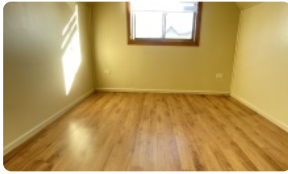

Venta Amplia Casa en Comuna de Teodoro Schmidt, Región de La Araucanía.

UF 1.667,6 / $68.000.000

📍 teodoro schmidt

🛏 4 dormitorios

🚿 1 baños

🚗 1 estacionamientos

🏠 109 m² construidos

🌳 180 m² terreno