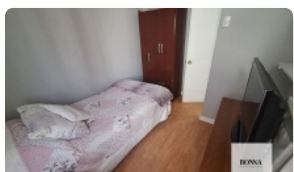

¡Llegó la casa que estabas esperando en Maipú!

UF 2.853,1 / \$115.000.000

📍 Simón Bolívar con Lo Errazuriz

🛏 3 dormitorios

🚿 1 baños

🚗 1 estacionamientos

🏠 71 m² construidos

🌳 128 m² terreno

GlobalBrokers

¡Llegó la casa que estabas esperando en Maipú!

¡Llegó la casa que estabas esperando en Maipú!

📄 ¡Tu nuevo hogar te espera en Maipú!

Deja de soñar y comienza a vivir en esta **acogedora casa en venta** ubicada en el tranquilo sector de **Lo Errazuriz, Maipú**.