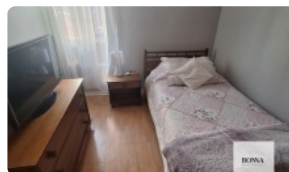

¡Llegó la casa que estabas esperando en Maipú!

UF 2.853,1 / \$115.000.000

📍 Simón Bolívar con Lo Errazuriz

🛏 3 dormitorios

🚿 1 baños

🚗 1 estacionamientos

🏠 71 m² construidos

🌳 128 m² terreno

GlobalBrokers

¡Llegó la casa que estabas esperando en Maipú!

¡Llegó la casa que estabas esperando en Maipú!

📄 ¡Tu nuevo hogar te espera en Maipú!

Deja de soñar y comienza a vivir en esta **acogedora casa en venta** ubicada en el tranquilo sector de **Lo Errazuriz, Maipú**.