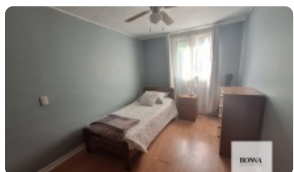

¡Llegó la casa que estabas esperando en Maipú!

UF 2.853,1 / \$115.000.000

📍 Simón Bolívar con Lo Errazuriz

🛏 3 dormitorios

🚿 1 baños

🚗 1 estacionamientos

🏠 71 m² construidos

🌳 128 m² terreno

GlobalBrokers

¡Llegó la casa que estabas esperando en Maipú!

¡Llegó la casa que estabas esperando en Maipú!

📄 ¡Tu nuevo hogar te espera en Maipú!

Deja de soñar y comienza a vivir en esta **acogedora casa en venta** ubicada en el tranquilo sector de **Lo Errazuriz, Maipú**.