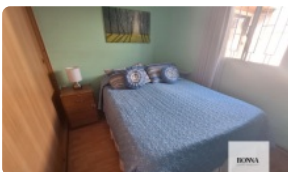

¡Llegó la casa que estabas esperando en Maipú!

UF 2.853,1 / \$115.000.000

📍 Simón Bolívar con Lo Errazuriz

🛏 3 dormitorios

🚿 1 baños

🚗 1 estacionamientos

🏠 71 m² construidos

🌳 128 m² terreno

GlobalBrokers

¡Llegó la casa que estabas esperando en Maipú!

¡Llegó la casa que estabas esperando en Maipú!

📄 ¡Tu nuevo hogar te espera en Maipú!

Deja de soñar y comienza a vivir en esta **acogedora casa en venta** ubicada en el tranquilo sector de **Lo Errazuriz, Maipú**.