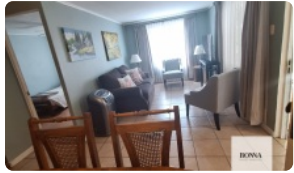

¡Llegó la casa que estabas esperando en Maipú!

UF 2.853,1 / \$115.000.000

📍 Simón Bolívar con Lo Errazuriz

🛏 3 dormitorios

🚿 1 baños

🚗 1 estacionamientos

🏠 71 m² construidos

🌳 128 m² terreno

GlobalBrokers

¡Llegó la casa que estabas esperando en Maipú!

¡Llegó la casa que estabas esperando en Maipú!

📄 ¡Tu nuevo hogar te espera en Maipú!

Deja de soñar y comienza a vivir en esta **acogedora casa en venta** ubicada en el tranquilo sector de **Lo Errazuriz, Maipú**.