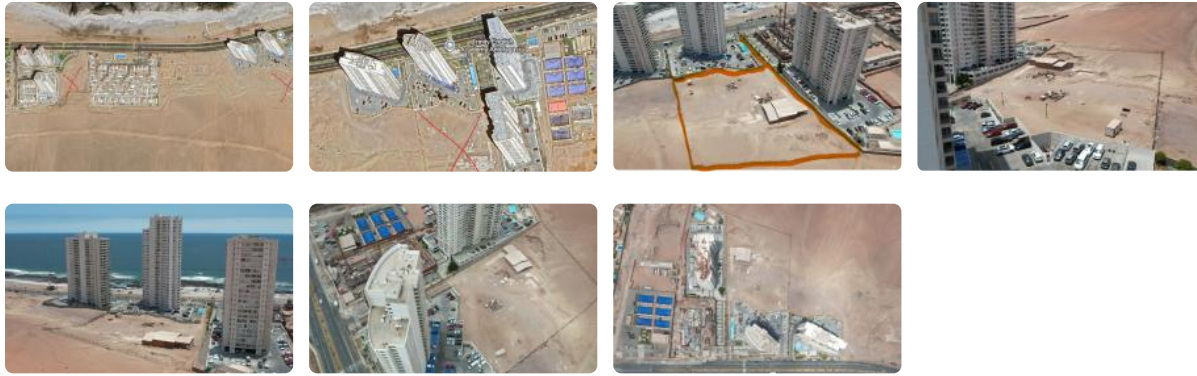

ESPECTACULAR TERRENO SECTOR SUR ANTOFAGASTA LLACOLEN

UF 125.535 / \$5.122.957.815

📍 LLACOLEN

🏠 8369 m² terreno

🏠 80 m² frente

🏠 104 m² fondo

Forma del terreno: Irregular

Invierta en grande en el futuro de Antofagasta con este espectacular terreno de generosas dimensiones y ubicación estratégica en el consolidado sector de Llacolén. Una oportunidad única para desarrollar el proyecto de sus sueños en una zona de alta plusvalía y creciente demanda.

Este extenso terreno de 8.369 m² ofrece un frente de 80 metros y un fondo de 104 metros, proporcionando una superficie ideal para proyectos residenciales, comerciales o mixtos. Ubicado en el sector sur de Antofagasta, específicamente en Llacolén, este terreno se encuentra en un área de gran desarrollo y conectividad, con fácil acceso a las principales vías de la ciudad. Su condición de terreno nuevo le permite comenzar su proyecto de inmediato, sin las complicaciones de demoliciones o remodelaciones previas.

La privilegiada ubicación de este terreno en Llacolén ofrece un entorno tranquilo y seguro, ideal para familias y profesionales que buscan calidad de vida y cercanía a servicios esenciales. A pesar de la tranquilidad del sector, cuenta con excelente conectividad a través de la Avenida Jaime Guzmán Errázuriz, permitiendo un rápido acceso al centro de Antofagasta, al aeropuerto y a otras zonas de interés. La zona circundante cuenta con una amplia variedad de comercios, colegios, supermercados y centros de salud, asegurando una vida cómoda y conveniente para sus futuros habitantes o usuarios.

Más características

ESPECTACULAR TERRENO SECTOR SUR ANTOFAGASTA LLACOLEN

Barrio:

Colegios (5 min)

Supermercado (4 min)

Clínicas (12 min)

Ciclovía (2 min)

Comercio (10 min)