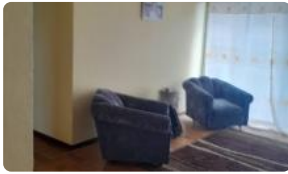

Vendo Departamento en Marina Mercante Playa Ancha

UF 1.839,3 / \$75.000.000

📍 Marina Mercante, Playa Ancha

🛏 3 dormitorios

🚿 1 baños

🚗 1 estacionamientos

🏠 70 m² construidos

¡Oportunidad única en Playa Ancha! Adquiere tu departamento en Marina Mercante con estacionamiento, ideal para disfrutar de la vida costera. Un hogar con excelente conectividad y precio competitivo te espera.

Descubre este cómodo y funcional departamento ubicado en el consolidado sector de Marina Mercante, Playa Ancha, Valparaíso. Este departamento usado, pero en excelente estado, ofrece 70 m² distribuidos inteligentemente en 3 dormitorios y 1 baño, perfecto para familias o quienes buscan espacio adicional. Además, cuenta con 1 estacionamiento exclusivo para tu comodidad.