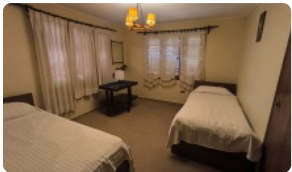

Se arrienda amplia casa con piscina en Olmué centro, año de corrido

UF 24,5 / $1.000.000

📍 Centro

🛏 5 dormitorios

🛏 0 dormitorios en suite

🚿 3 baños

🚗 5 estacionamientos

🏠 140 m² construidos

🌳 2000 m² terreno