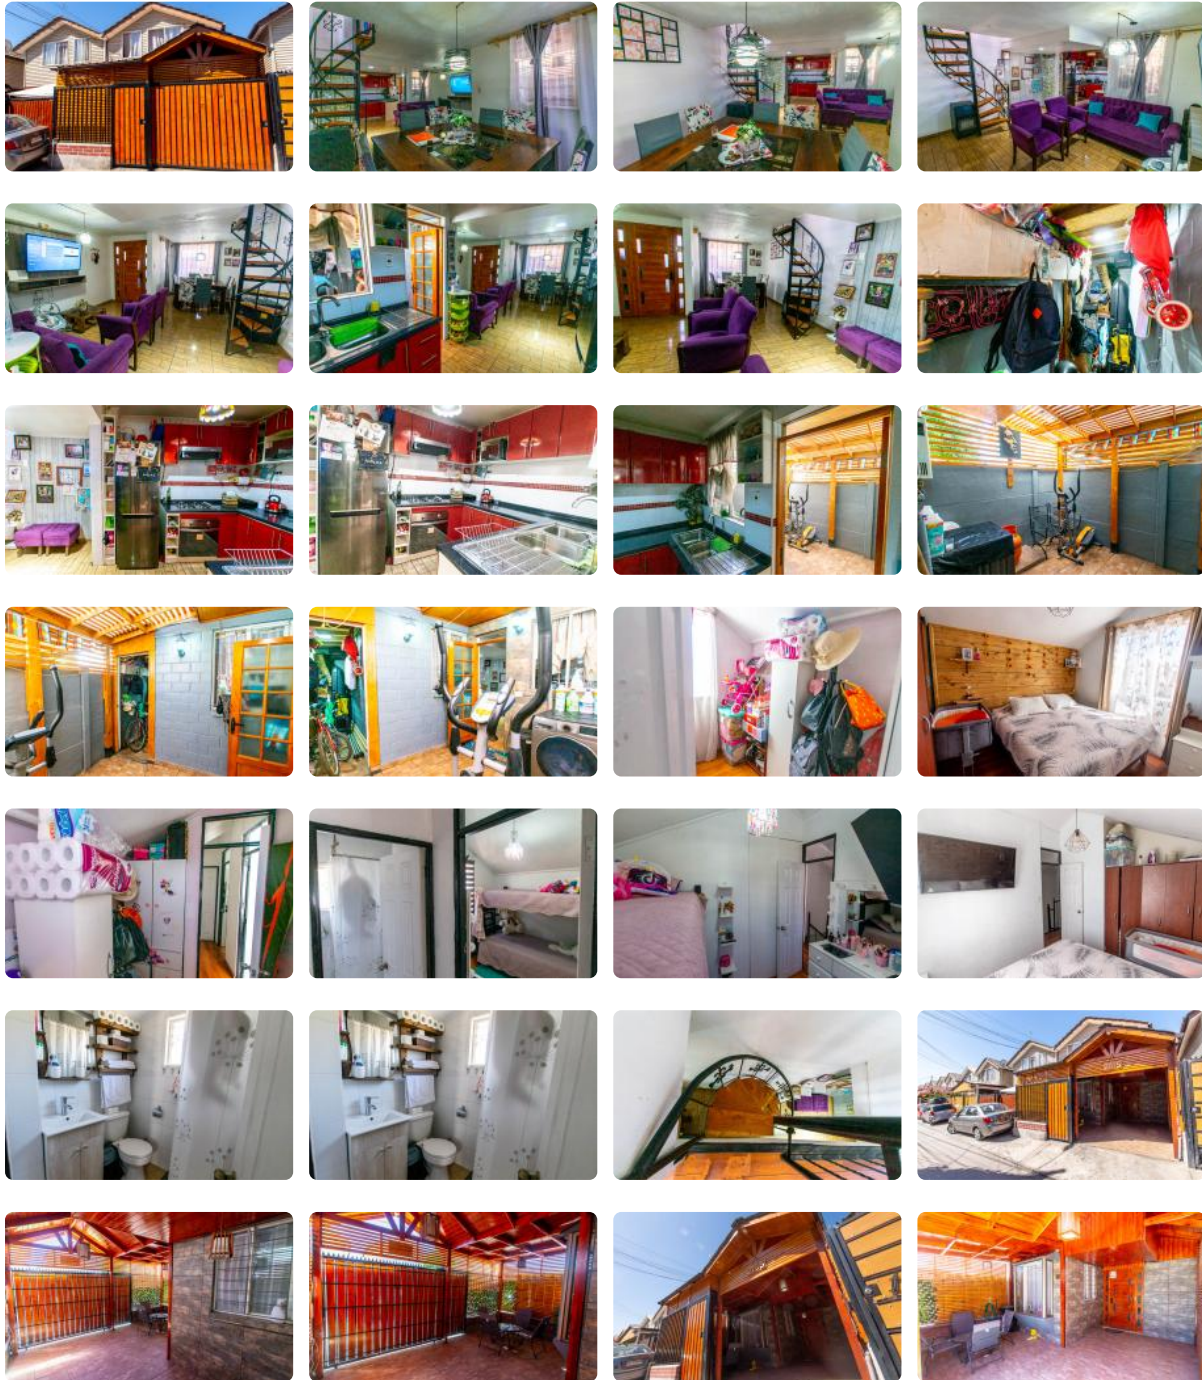

Se vende casa en Maipú Villa El Sol

UF 2.120,1 / \$85.000.000

📍 Villa El Sol

- 🛏 3 dormitorios
- 🛏 0 dormitorios en suite
- 🚿 2 baños
- 🚗 1 estacionamientos
- 🏠 65 m² construidos
- 🌳 100 m² terreno

Se vende casa en Maipú Villa El Sol

Se vende casa en Maipú Villa El Sol

pizarro propiedades, corredor de propiedades Maipú ofrece en venta el hogar que siempre soñaste en el corazón de Maipú! Esta encantadora casa en Villa El Sol te ofrece la combinación perfecta de comodidad, seguridad y un precio inigualable.

Ubicada en el pasaje Liberia en Maipú, esta propiedad de 65 m² construidos en un terreno de 100 m² es ideal para familias que buscan un espacio acogedor y funcional. Cuenta con 3 dormitorios, 2 baños, un estacionamiento y una distribución inteligente en dos pisos que maximiza el espacio disponible. Construida en 2010, esta casa usada se encuentra en excelente estado y lista para ser habitada.