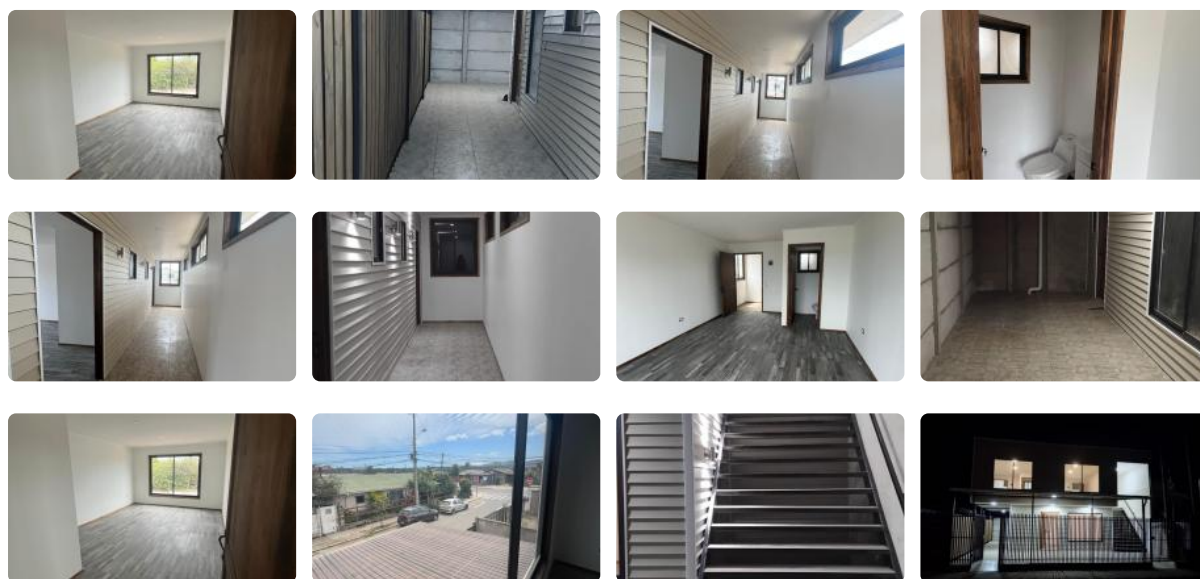

Se arrienda oficinas en Puchuncavi nuevas

UF 7,5 / \$300.000

📍 Poblacion cruz de llano

🚿 1 baños

🏠 30 m² construidos

¡Impulsa tu negocio en estas modernas oficinas a estrenar en Puchuncavi! Espacios ideales para profesionales y emprendedores que buscan una ubicación estratégica y funcional en la Población Cruz de Llano.

Desde \$300.000 mil oficinas disponibles también local comercial para comida idealmente.

Descubre estas impecables oficinas de arriendo, diseñadas para ofrecer un ambiente de trabajo eficiente y confortable. Con una superficie de 30 m², esta oficina nueva cuenta con 1 privado y 1 baño, ubicada en el segundo piso de un edificio moderno. Ideal para empresas que buscan un espacio listo para ocupar, con excelentes terminaciones y una distribución inteligente.