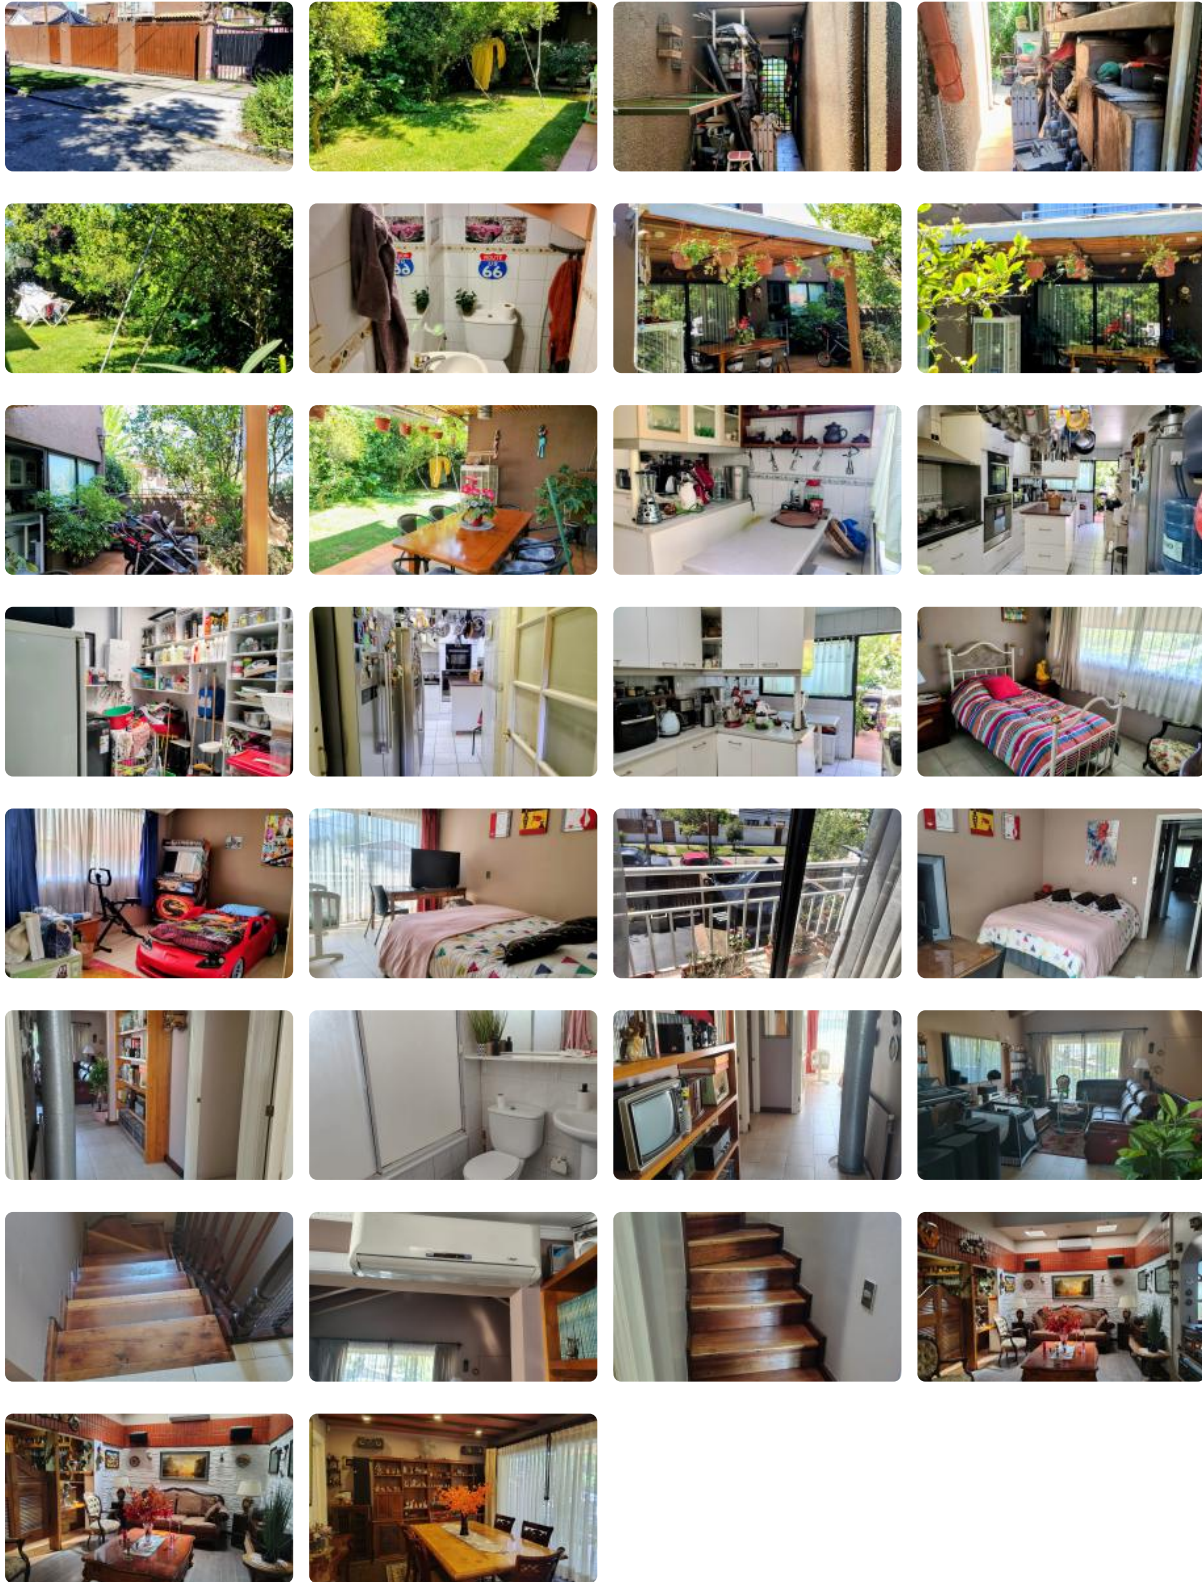

Espectacular casa de dos pisos / Metro plaza Egaña

UF 16.648 / \$668.350.608

📍 Plaza Egaña

🚗 5 dormitorios

🚗 1 dormitorios en suite

🚗 3 baños

🚗 4 estacionamientos

🚗 253 m² construidos

🚗 406 m² terreno

Espectacular casa de dos pisos / Metro plaza Egaña

Espectacular casa de dos pisos / Metro plaza Egaña

Descubra la casa de sus sueños en el corazón de La Reina, a pasos del Metro Plaza Egaña. Esta espectacular propiedad ofrece una combinación inigualable de espacio, ubicación privilegiada y un precio que la convierte en una oportunidad única en el mercado.

Esta preciosa casa de dos pisos, con un diseño que equilibra tradición y modernidad, le espera para convertirse en su hogar. Con una generosa superficie construida de 253 m² en un terreno de 406 m², esta propiedad ofrece amplitud y comodidad para toda la familia. Cuenta con 5 dormitorios, incluyendo una suite principal, y 3 baños, garantizando el espacio y la privacidad que usted necesita. Disfrute de la comodidad de tener 4 estacionamientos a su disposición.

Más características

Espectacular casa de dos pisos / Metro plaza Egaña

Orientación:

Nororiente

Pisos: 2

Año construcción:

1955

Barrio: