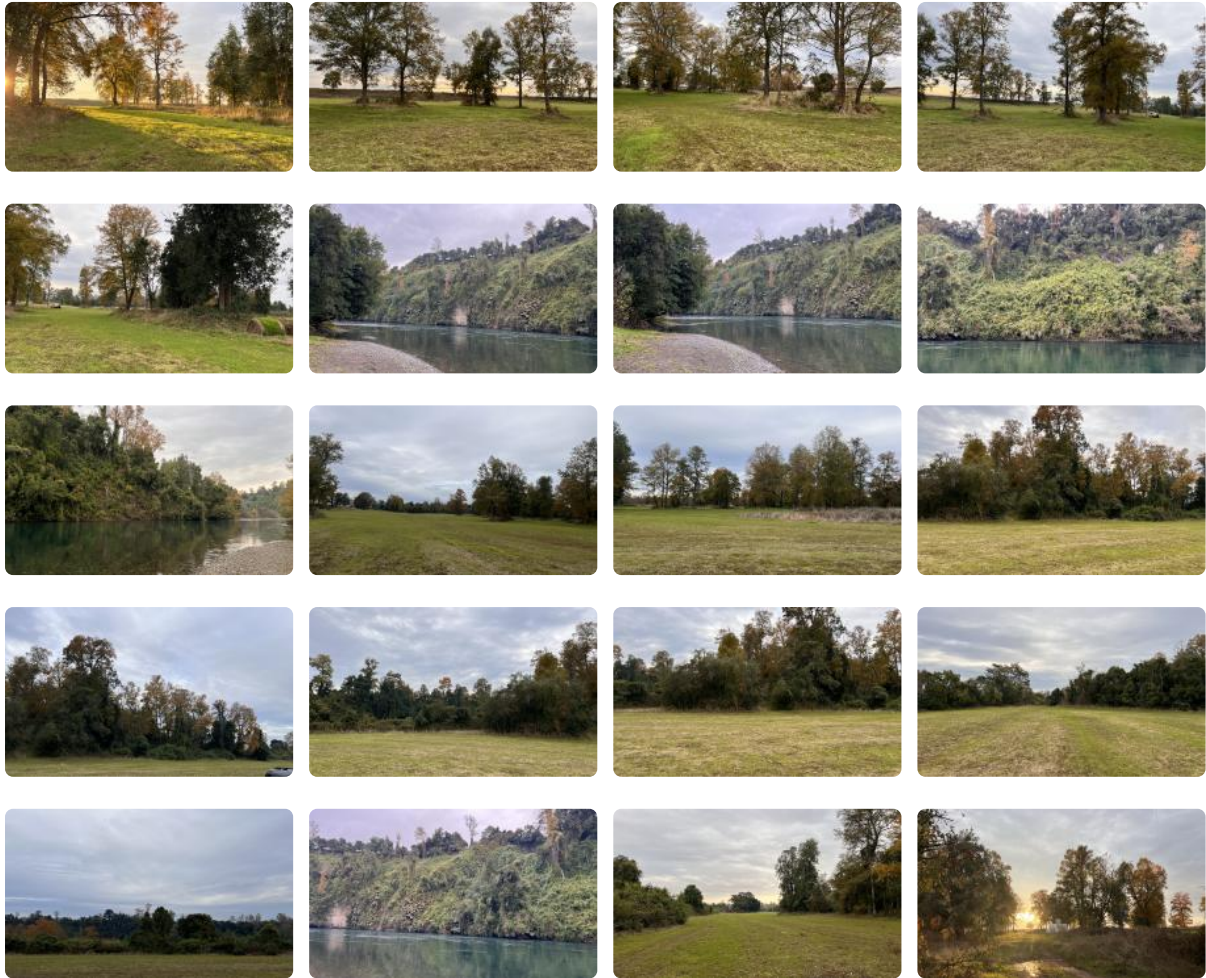

# Hermosa parcela en sector privilegiado

UF 1.622,3 / \$65.000.000

📍 Las Mercedes

🏠 5250 m<sup>2</sup> terreno

# Hermosa parcela en sector privilegiado

Descubra la oportunidad de construir el hogar de sus sueños en un entorno natural privilegiado. Esta hermosa parcela ofrece vistas panorámicas incomparables y un acceso inmejorable a la tranquilidad que siempre ha deseado. Ubicada en el sector Las Mercedes, comuna de La Unión, esta parcela de 5250 m<sup>2</sup> representa una inversión inteligente en calidad de vida. Se trata de un terreno usado, listo para ser transformado en su refugio personal o proyecto familiar. Imagine diseñar su hogar a medida, rodeado de naturaleza y con la privacidad que merece. El terreno ofrece amplias posibilidades para la construcción, paisajismo y la creación de espacios exteriores que complementen su estilo de vida. La ubicación estratégica en el sector Las Mercedes, en la comuna de La Unión, le brinda la combinación perfecta entre la serenidad del campo y la cercanía a los servicios urbanos. Disfrute de la paz y tranquilidad del entorno, con fácil acceso a las comodidades y servicios que necesita en su día a día. El terreno es ideal para aquellos que buscan escapar del bullicio de la ciudad y disfrutar de un estilo de vida más relajado y conectado con la naturaleza. La comuna de La Unión ofrece un entorno seguro y tranquilo, con una comunidad acogedora y una rica cultura local. No pierda la oportunidad de adquirir esta parcela única en un sector privilegiado. Contáctenos hoy mismo para obtener más información y agendar una visita. ¡Estamos a su disposición para ayudarlo a hacer realidad su sueño de tener una propiedad en un entorno natural inigualable!