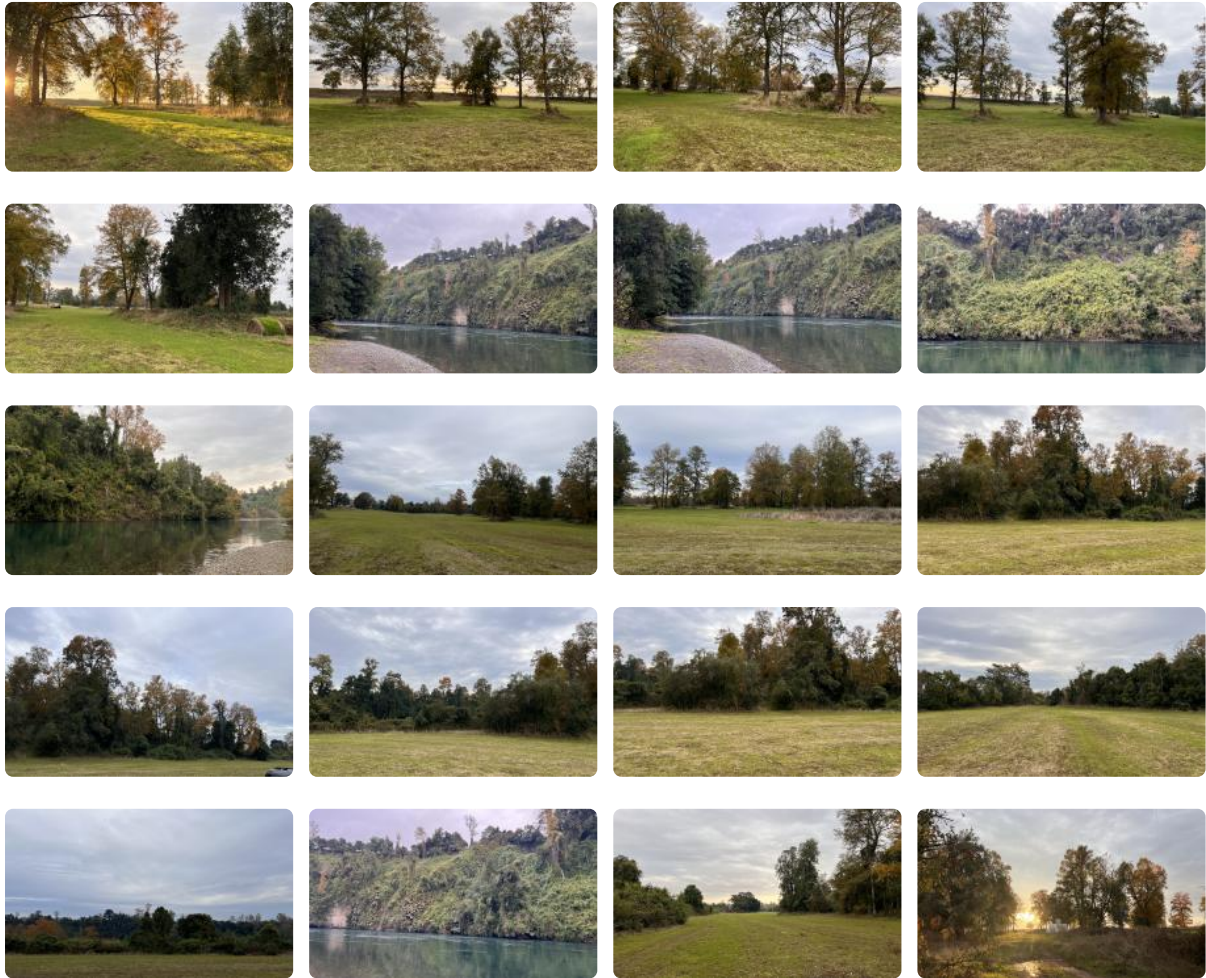

# Hermosa parcela en sector privilegiado

UF 1.594,3 / \$65.000.000

📍 Las Mercedes

🏠 5250 m<sup>2</sup> terreno

# Hermosa parcela en sector privilegiado

Descubra la oportunidad de construir el hogar de sus sueños en un entorno natural privilegiado. Esta hermosa parcela ofrece vistas panorámicas incomparables y un acceso inmejorable a la tranquilidad que siempre ha deseado. Ubicada en el sector Las Mercedes, comuna de La Unión, esta parcela de 5250 m<sup>2</sup> representa una inversión inteligente en calidad de vida. Se trata de un terreno usado, listo para ser transformado en su refugio personal o proyecto familiar. Imagine diseñar su hogar a medida, rodeado de naturaleza y con la privacidad que merece. El terreno ofrece amplias posibilidades para la construcción, paisajismo y la creación de espacios exteriores que complementen su estilo de vida. La ubicación estratégica en el sector Las Mercedes, en la comuna de La Unión, le brinda la combinación perfecta entre la serenidad del campo y la cercanía a los servicios urbanos. Disfrute de la paz y tranquilidad del entorno, con fácil acceso a las comodidades y servicios que necesita en su día a día. El terreno es ideal para aquellos que buscan escapar del bullicio de la ciudad y disfrutar de un estilo de vida más relajado y conectado con la naturaleza. La comuna de La Unión ofrece un entorno seguro y tranquilo, con una comunidad acogedora y una rica cultura local. No pierda la oportunidad de adquirir esta parcela única en un sector privilegiado. Contáctenos hoy mismo para obtener más información y agendar una visita. ¡Estamos a su disposición para ayudarlo a hacer realidad su sueño de tener una propiedad en un entorno natural inigualable!