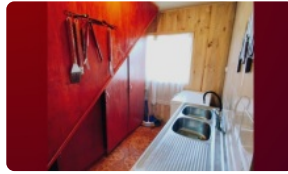

Descubre tu próximo hogar en esta espaciosa casa ubicada en la tranquila comuna de Nueva Imperial, una oportunidad única para familias que buscan comodidad.

Disfruta de amplios espacios y una excelente distribución, ideal para crear recuerdos inolvidables en un ambiente seguro y acogedor.

Esta propiedad, ubicada en el sector El Alto de Nueva Imperial, cuenta con 109 m² construidos en un terreno de 120 m², ofreciendo un equilibrio perfecto entre espacio interior y exterior. Dispone de 3 dormitorios, un baño y un estacionamiento, satisfaciendo las necesidades de una familia moderna. Distribuida en 2 pisos, esta casa tipo casa ofrece una distribución funcional y cómoda para el día a día.

Tiene quincho y bodega, su potencial radica en la posibilidad de personalizarla y adaptarla a tus gustos y necesidades. El entorno de la propiedad destaca por su tranquilidad y cercanía a servicios esenciales, lo que la convierte en una opción ideal para quienes buscan una vida familiar tranquila y conectada.

Ubicada en Nueva Imperial, esta casa goza de buena conectividad y cercanía a comercios locales, colegios y áreas verdes. Disfruta de la tranquilidad sin renunciar a la comodidad de tener todo lo que necesitas al alcance de tu mano.

No pierdas la oportunidad de conocer esta propiedad y descubrir todo el potencial que tiene para ofrecerte. Contáctanos hoy mismo para agendar una visita y dar el primer paso hacia la casa de tus sueños. ¡Te esperamos!

GlobalBrokers