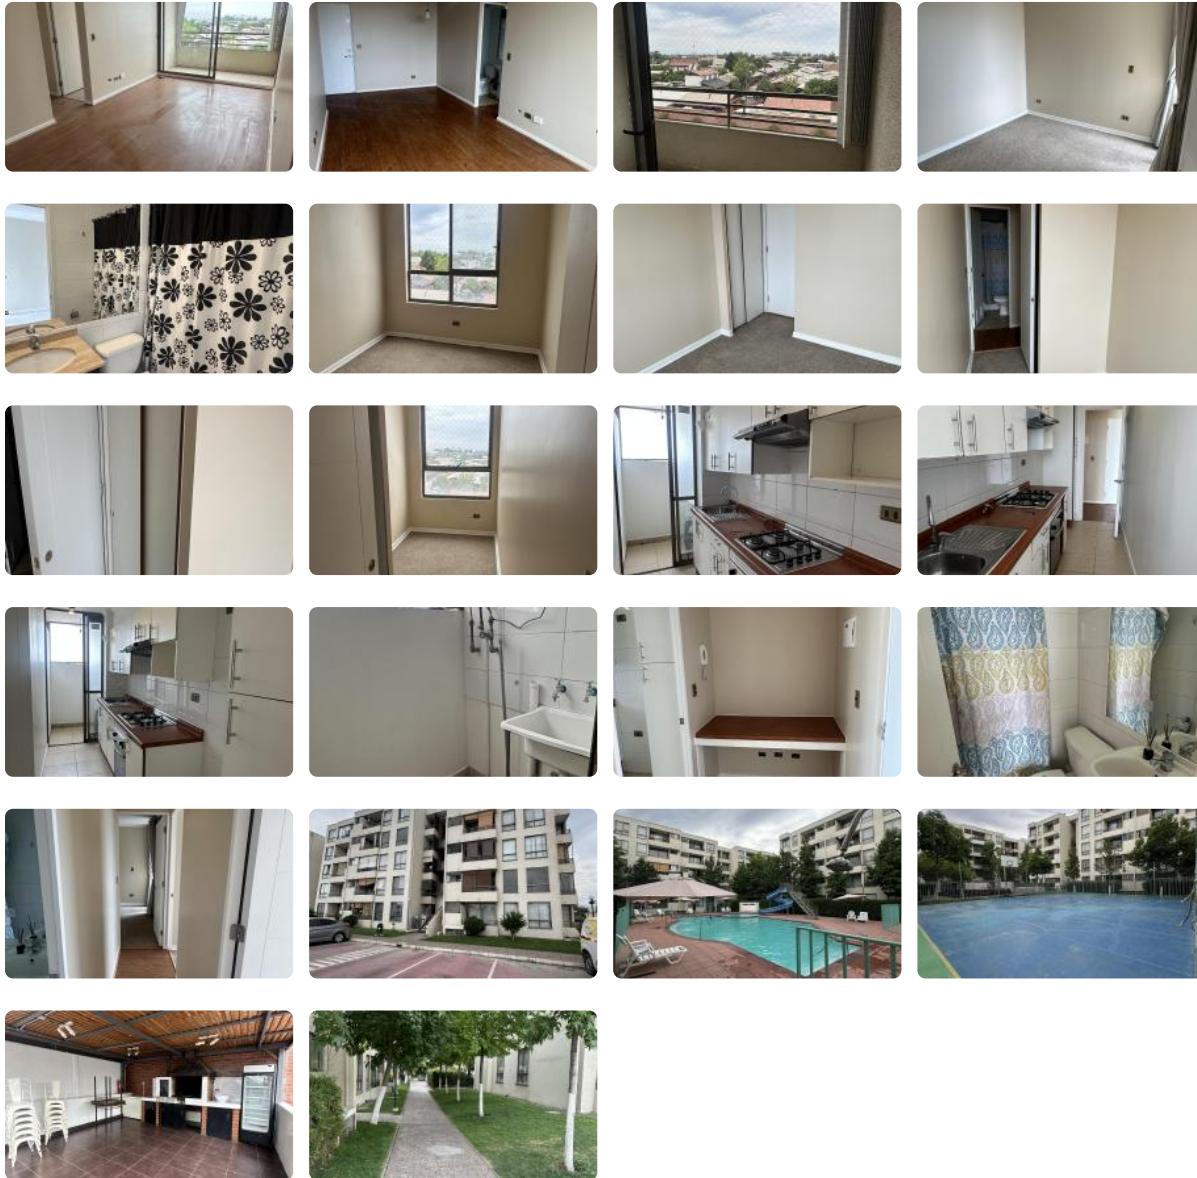

# Metro Los Quillayes/ Condominio- 3 Habit. estacionamiento

UF 2.440,5 / \$99.500.000

- 📍 Metro Los Quillayes
- 🛏 3 dormitorios
- 🛏 1 dormitorios en suite
- 🚿 2 baños
- 🚗 1 estacionamientos
- 🏠 58 m<sup>2</sup> construidos
- 🌿 1 m<sup>2</sup> terraza

### CARACTERÍSTICAS PRINCIPALES

Este funcional departamento recién remodelado, cuenta con tres dormitorios, dormitorio principal en suite, closet en todas las habitaciones y piso alfombrado. Tiene dos baños completos. Cuenta con living comedor con lámparas instaladas, piso flotante y con salida a la terraza con vista despejada. También tiene una segunda terraza pequeña en dormitorio principal. Cocina tradicional, amoblada y equipada con encimera a gas, horno y campana. Cuenta con logia y calefont. Este departamento es ideal para la vida familiar. Ubicado en el cuarto piso sin ascensor. Vista poniente.