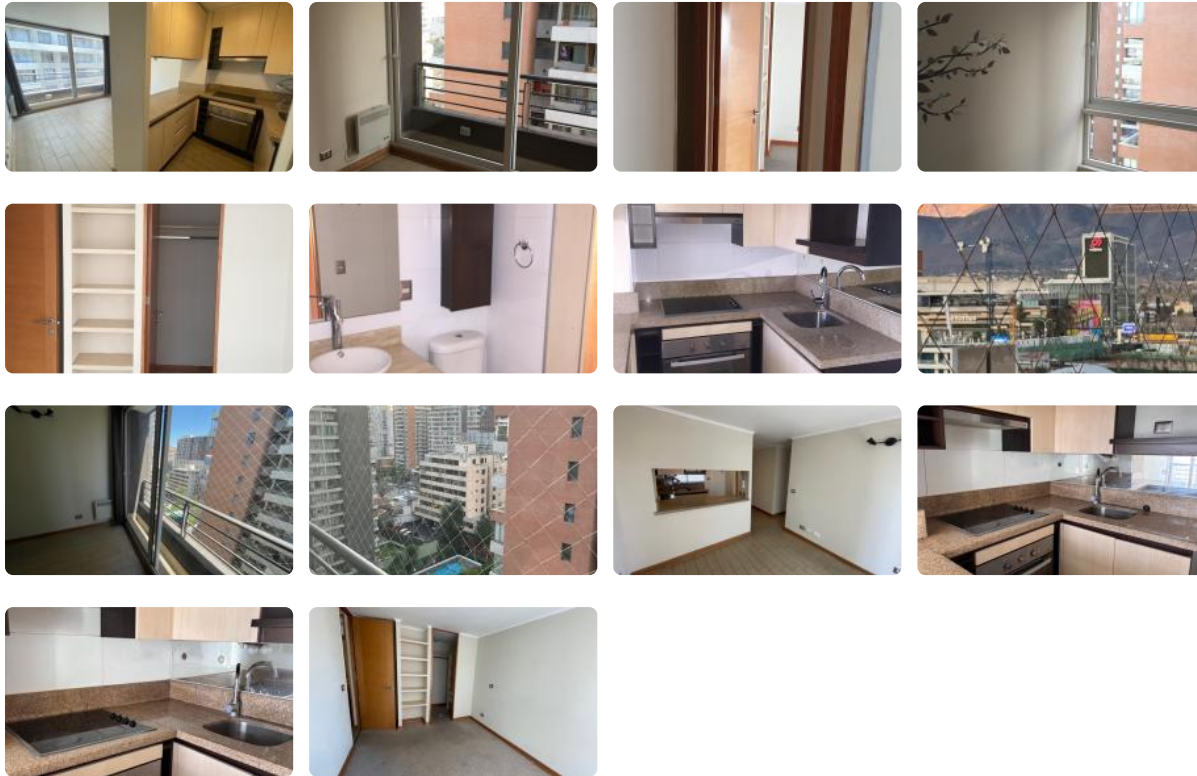

Departamento lado metro P Egaña, 2 dorm 1 baño estacionamiento.

UF 3.380 / \$135.426.460

📍 Plaza Egaña

🛏 2 dormitorios

🛏 0 dormitorios en suite

🚿 1 baños

🚗 1 estacionamientos

🏠 43 m² construidos

🌿 1 m² terraza

Encuentra tu nuevo hogar en el corazón de Ñuñoa, a pasos del Metro Plaza Egaña, con este impecable departamento que combina comodidad, ubicación privilegiada y un precio excepcional. Ideal para quienes buscan independencia, inversión o un punto estratégico en la ciudad, esta propiedad ofrece la mejor conectividad y acceso a todos los servicios que necesitas. Este funcional departamento de 43 m² cuenta con 2 dormitorios, 1 baño y un estacionamiento, perfecto para una vida cómoda y sin complicaciones. Ubicado en el piso 11 de un edificio de 16 pisos construido en 2015, este departamento ofrece una distribución inteligente de sus espacios. Disfruta de una cocina integrada, living comedor luminoso y un balcón de 1 m² que proporciona un espacio adicional para relajarte. El edificio cuenta con seguridad las 24 horas, garantizando tu tranquilidad y la de tu familia. Además, los gastos comunes son de \$130.000 y las contribuciones ascienden a \$60.000. La ubicación es inmejorable: a pasos del Metro Plaza Egaña, con excelente conectividad a través de transporte público y acceso rápido a importantes vías de la ciudad. Disfruta de la cercanía a centros comerciales, supermercados, restaurantes, colegios y áreas verdes. Este departamento es una oportunidad única para vivir en una de las zonas más demandadas de Ñuñoa. No pierdas la oportunidad de conocer tu próximo hogar. ¡Contáctanos hoy mismo para agendar una visita y descubrir todo lo que este departamento tiene para ofrecerte!

Departamento lado metro P Egaña, 2 dorm 1 baño estacionamiento.

Gastos comunes aproximados: \$130.000

Contribuciones aproximadas: \$30.000

Más características

Orientación: **Norte**

Pisos: **16**

Año construcción: