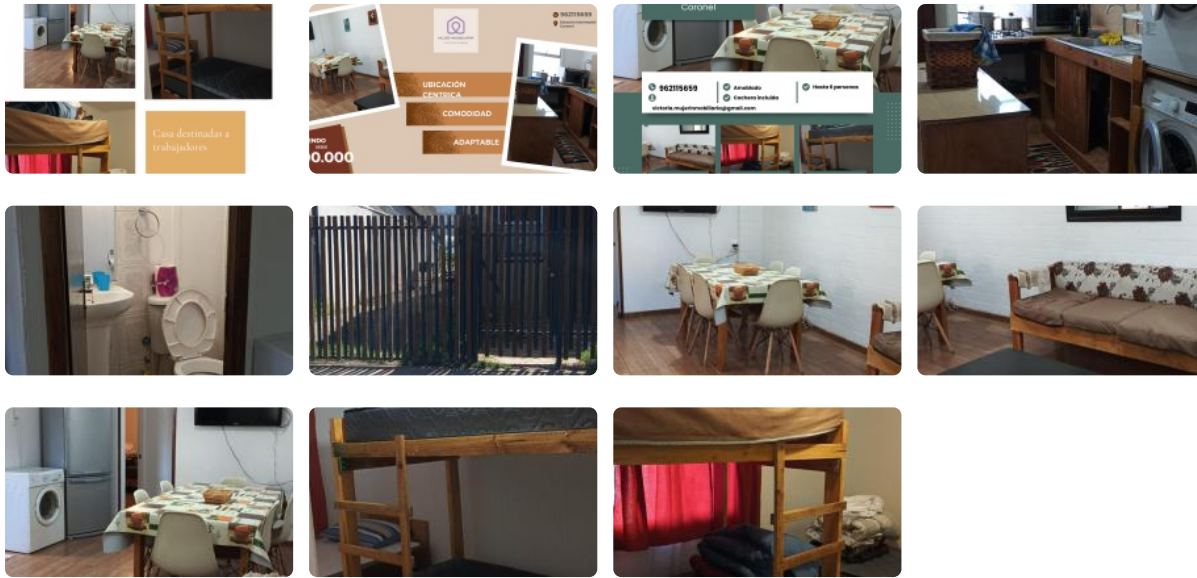

# arriendo casa pension Coronel

Casa destinadas a  
trabajadores

UF 14,9 / \$600.000

📍 corcovado

🛏 3 dormitorios

🚿 1 baños

🚗 1 estacionamientos

🏠 45 m<sup>2</sup> construidos

🌳 60 m<sup>2</sup> terreno

¡Oportunidad única de arriendo en Coronel! Ideal para trabajadores que buscan comodidad y tranquilidad en un entorno seguro y accesible.

Descubre esta encantadora casa amoblada, perfecta para quienes buscan una solución habitacional funcional y lista para habitar. Ubicada en el sector Corcovado de Coronel, esta propiedad ofrece una excelente conectividad y cercanía a servicios esenciales.

Esta acogedora casa cuenta con 45 m<sup>2</sup> construidos en un terreno de 60 m<sup>2</sup>, optimizando cada espacio para brindar el máximo confort. Dispone de 3 dormitorios, ideales para acomodar a trabajadores o una familia pequeña. Cuenta con 1 baño completo. Además, posee un estacionamiento para un vehículo, brindando seguridad y comodidad.

Esta casa ofrece todo lo necesario para una estancia cómoda y práctica. El amoblado facilita comenzar a disfrutar del hogar de inmediato. El entorno tranquilo y la ubicación estratégica la convierten en una opción ideal para aquellos que buscan un lugar seguro y bien conectado en Coronel. El sector Corcovado ofrece acceso a comercio local, transporte público y se encuentra a poca distancia de importantes centros laborales y de servicios.