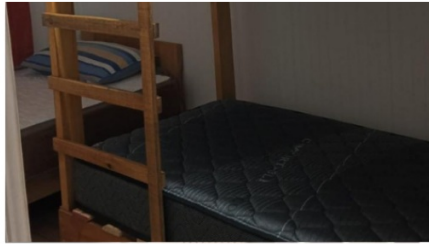

# arriendo casa pension Coronel

Casa destinadas a  
trabajadores

UF 14,9 / \$600.000

📍 corcovado

🛏 3 dormitorios

🚿 1 baños

🚗 1 estacionamientos

🏠 45 m<sup>2</sup> construidos

Esta acogedora casa cuenta con 45 m<sup>2</sup> construidos en un terreno de 60 m<sup>2</sup>, optimizando cada espacio para brindar el máximo confort. Dispone de 3 dormitorios, ideales para acomodar a trabajadores o una familia pequeña. Cuenta con 1 baño completo. Además, posee un estacionamiento para un vehículo, brindando seguridad y comodidad.