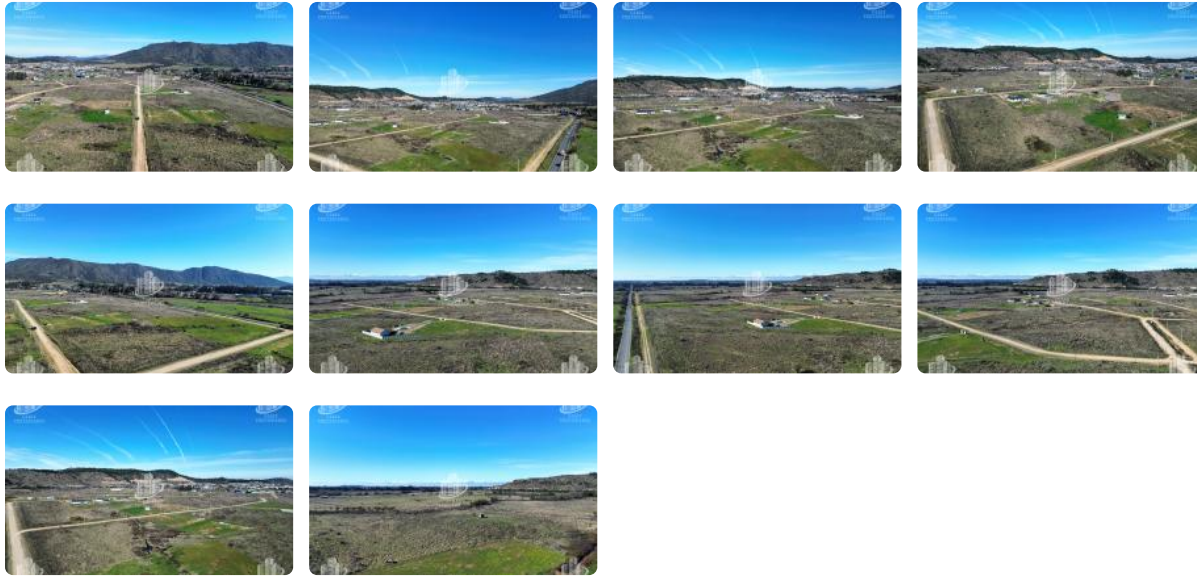

PARCELAS EN VENTA MAULE, 8 MINUTOS DE TALCA

UF 1.129,1 / \$45.000.000

📍 8 MINUTOS DE TALCA, MAULE

📏 5000 m² terreno

Forma del terreno: **Plano**

PARCELAS EN VENTA MAULE, 8 MINUTOS DE TALCA

Se Venden Hermosas Parcelas en Maule – A Solo 8 Minutos de Talca

Una oportunidad única para quienes buscan vivir rodeados de naturaleza, pero con excelente conectividad. Este exclusivo loteo privado se encuentra ubicado al sur-poniente de Talca, en un entorno tranquilo, seguro y de alto potencial de desarrollo.

Ubicación Estratégica:

- A solo 8 minutos de Talca
- 8 minutos de carretera 5 Sur
- 4 minutos de Maule urbano
- 15 minutos de San Javier
- 2 horas 25 minutos de Santiago

Características de las Parcelas:

- Superficie: 5.000 m² por parcela
- Loteo privado con amplios caminos interiores completamente terminados
- Rodeadas de naturaleza y con hermosas vistas panorámicas
- Luz eléctrica en casi la totalidad del loteo
- Factibilidad de agua mediante pozo (napas a unos 12 metros de profundidad)