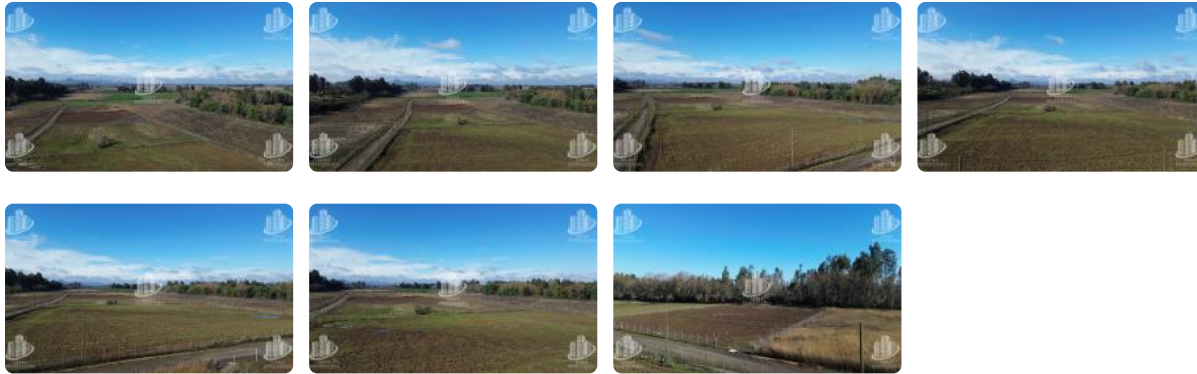

PARCELA EN VENTA EN PELARCO

1HA

UF 1.880,6 / \$75.000.000

📍 3 MINUTOS PLAZA DE PELARCO

🏠 10000 m² terreno

Forma del terreno: **Plano**

¡Oportunidad Única! Hermosa Parcela de 10.000m² en Venta en Pelarco

Ubicación Privilegiada, en loteo privado, a tan solo 3 minutos de la Plaza de Pelarco, 20 minutos de Talca y 15 minutos de San Rafael y carretera 5 Sur. Un entorno natural y tranquilo, ideal para quienes buscan paz y comodidad cerca de la ciudad.

Características de la Propiedad

- Superficie: 10.000 m² (93 metros de frente y 122 metros de fondo)
- Empalme de energía eléctrica: Listo para uso inmediato
- Agua: Acciones de agua a través de canal de riego cercano y factibilidad de pozo a solo 11 metros de profundidad.
- Cierre perimetral: Garantiza seguridad y privacidad.
- Accesibilidad: Pavimento a solo 800 metros de la propiedad, facilitando el acceso a la carretera 5 sur.

El Entorno Perfecto

- Rodeada de naturaleza y con una hermosa vista, esta parcela es ideal para construir tu primera o segunda vivienda. La cercanía con Talca y la facilidad de acceso a la carretera 5 sur hacen que sea una ubicación estratégica para quienes buscan vivir tranquilos pero cerca de todo.

Precio: \$75.000.000 (negociable) + 2% de honorarios de corretaje (+ iva)

Contáctanos para agendar una visita! (9/4/1/5/1/9/7/7/7 / 9 4 1 5 1 9 7 7 7)

PARCELA EN VENTA EN PELARCO

1HA

Más características

✔ Luz eléctrica