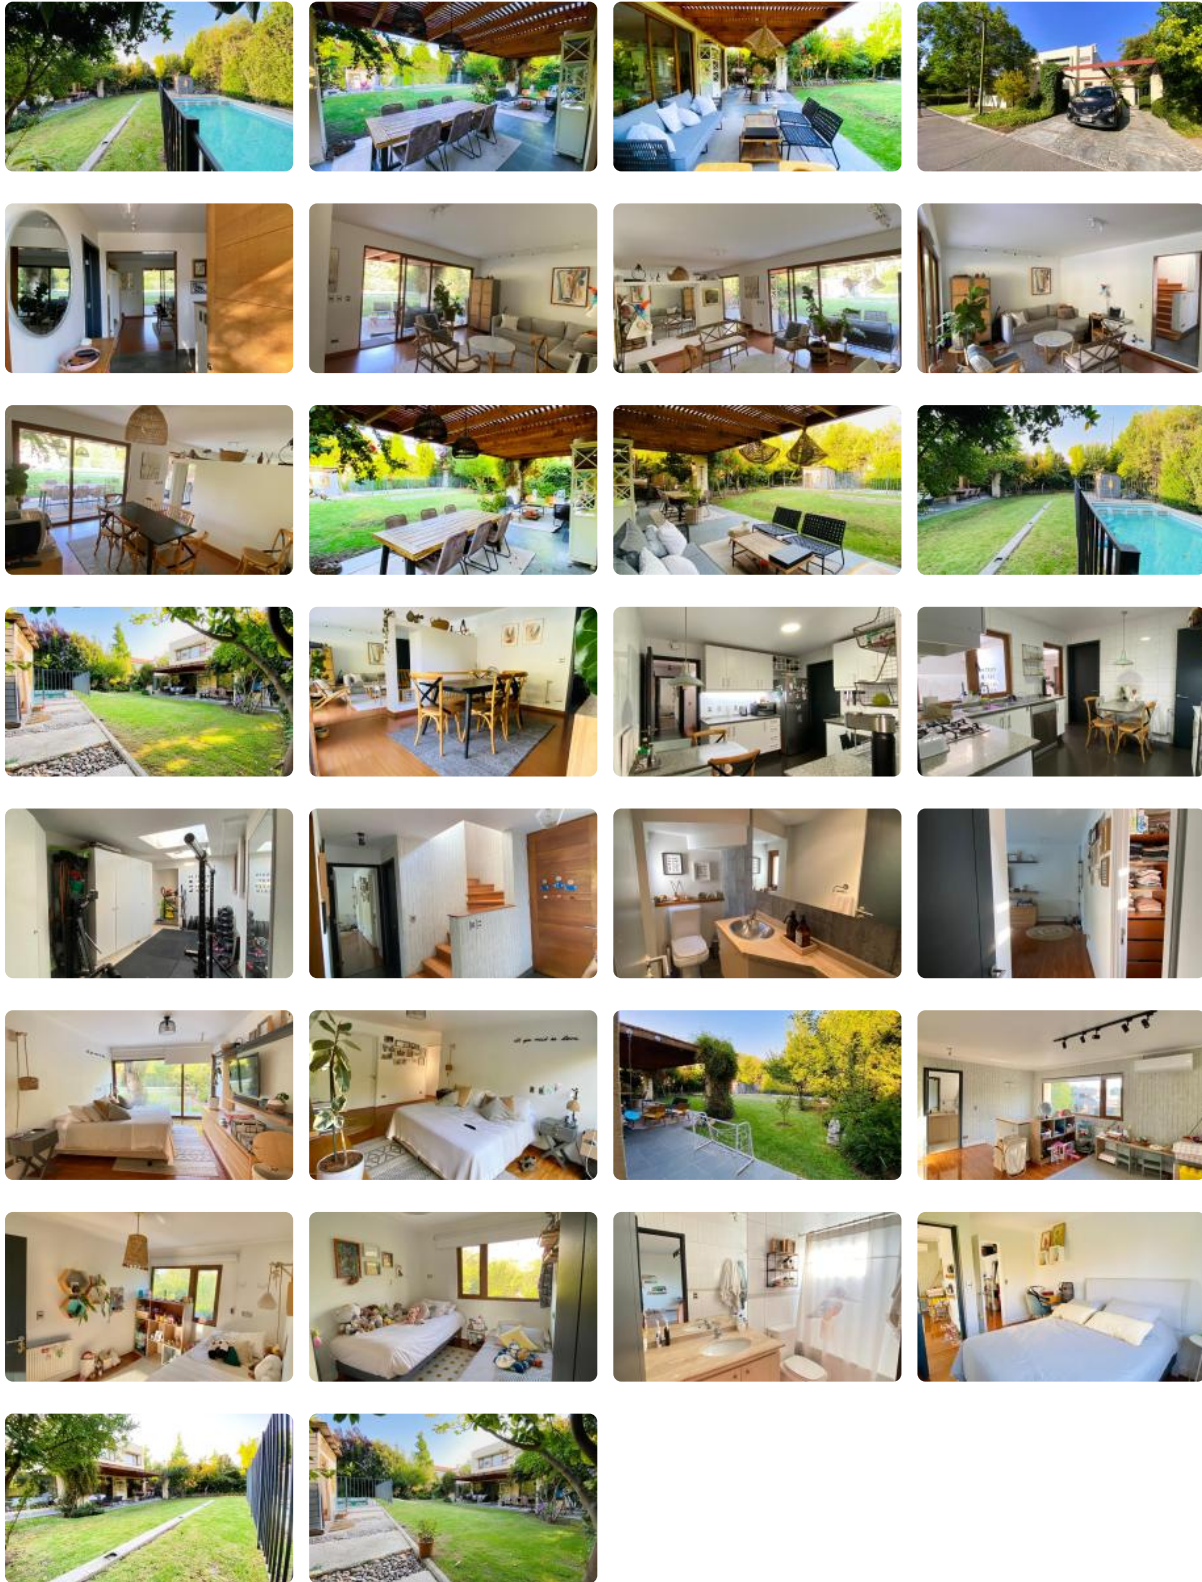

VENTA CASA MEDITERRANEA EN PIEDRA ROJA, CHICUREO A PASOS COLEGIO SAN JOSÉ Y VERBO DIVINO!: UF 14.390

VENTA CASA AMPLIA CON JARDÍN CONSOLIDADO Y PISCINA | ¡ENTORNO NATURAL Y ESPACIOS VERSÁTILES!