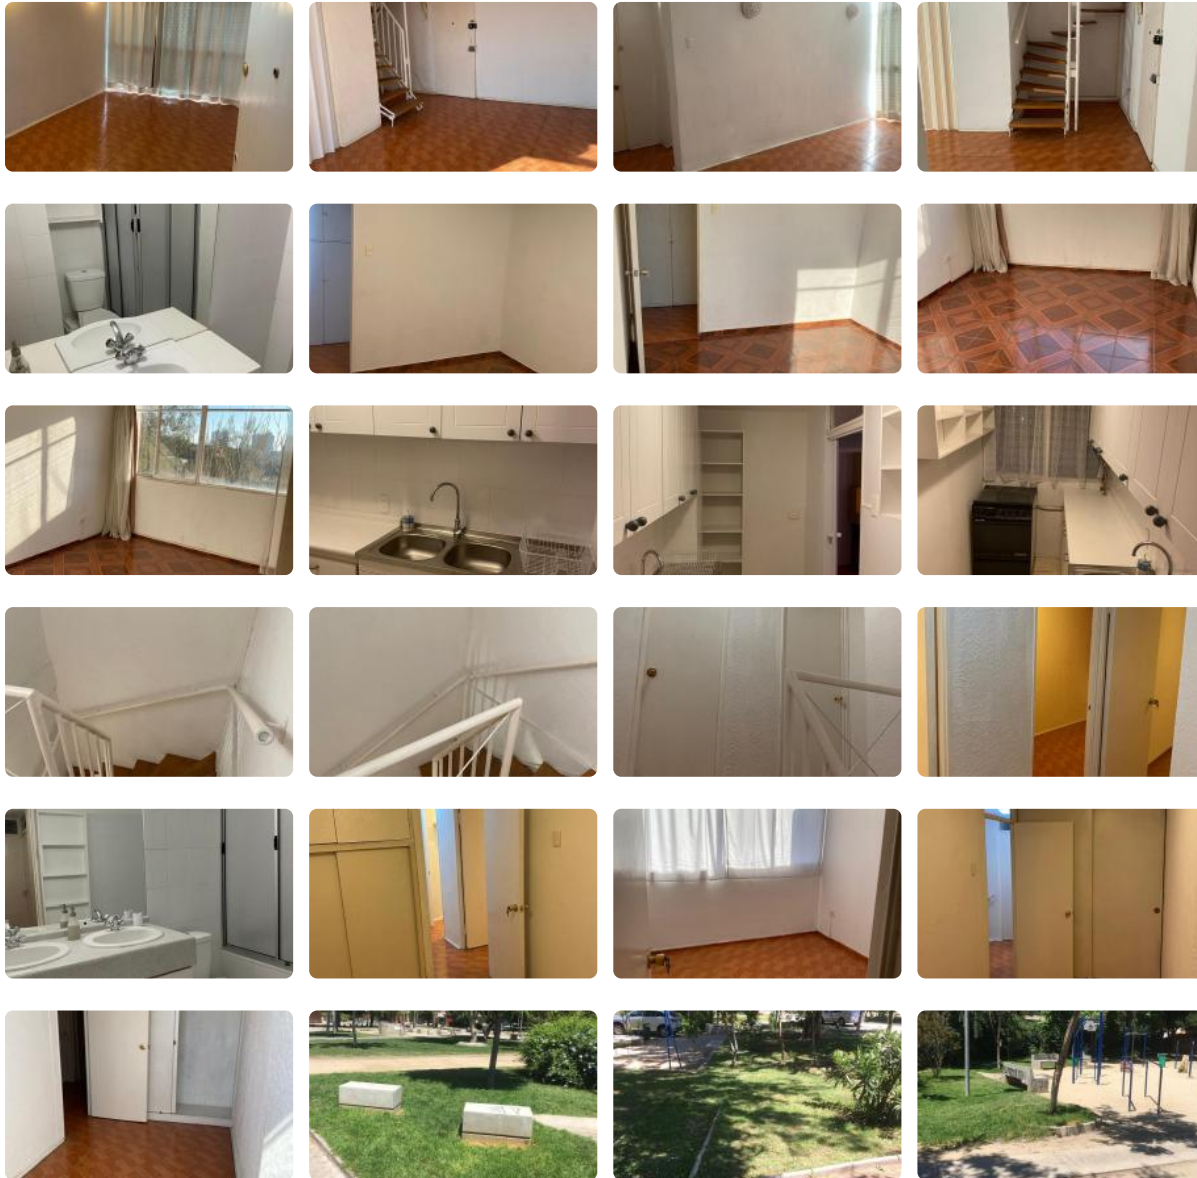

Rebajado! Funcional Depto Duplex

UF 2.367,9 / \$94.999.999

📍 Barrio USACH

🛏 3 dormitorios

🛏 1 dormitorios en suite

🚿 2 baños

🏠 80 m² construidos

Rebajado! Funcional Depto Duplex

Se vende Depto amplio, luminoso y acogedor duplex de 80m2, ideal para familiar o inversión, ubicado al lado de Unviersidad de Santiago, en sector con excelente conectividad y servicios, tiene 2 plantas en un 4to piso:

1era Planta: living-comedor con buena entrada de luz, cocina amoblada, dormitorio principal con baño.2da planta: 2 dormitorios, 1 Baño completo y bodega interior. Cerámica en todos los pisos, baños con showerdoors y closets empotrados.

- ✓ Baño de visitas
- ✓ Closets
- ✓ Cocina
- ✓ Comedor
- ✓ Dormitorio en suite
- ✓ Living
- ✓ Cancha de fútbol
- ✓ Áreas verdes
- ✓ Acceso controlado
- ✓ Agua potable
- ✓ TV por cable
- ✓ Admite mascotas
- ✓ Cancha de fútbol
- ✓ Áreas verdes
- ✓ Acceso controlado
- ✓ Agua potable
- ✓ TV por cable
- ✓ Admite mascotas
- ✓ Baño de visitas
- ✓ Closets
- ✓ Cocina
- ✓ Comedor
- ✓ Dormitorio en suite
- ✓ Living